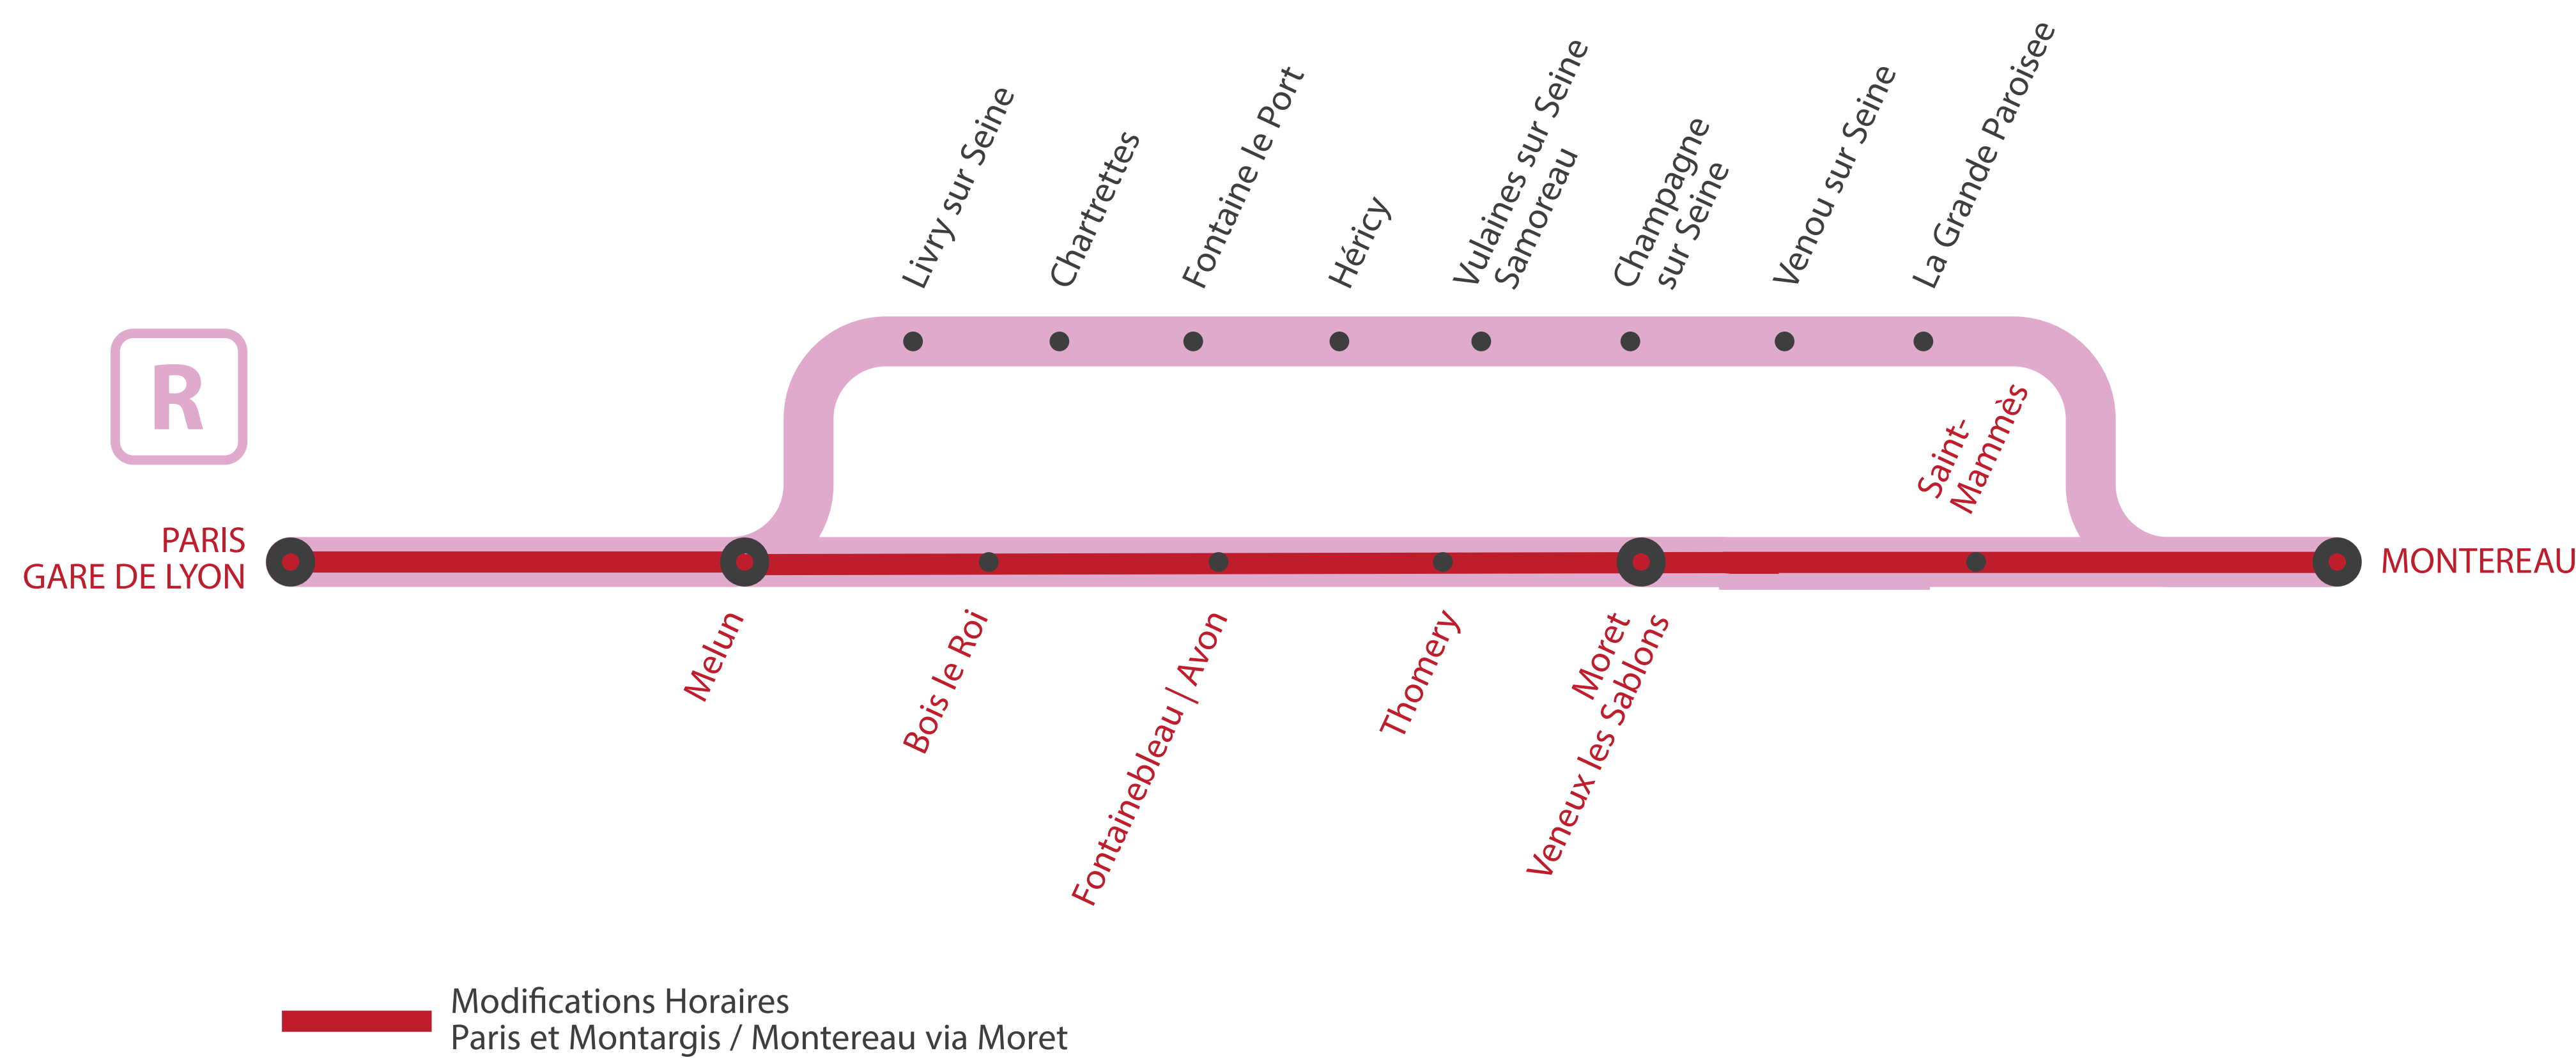

INFO TRAVAUX

MODIFICATION HORAIRES ENTRE PARIS LYON ET MONTEREAU via MORET SAMEDI ET DIMANCHE

JUIN

12
et 13

+ D'INFORMATION

➔ appli
Île-de-France Mobilités

➔ transilien.com
➔ Assistant SNCF

➔ maligneR.transilien.com
➔ agents SNCF