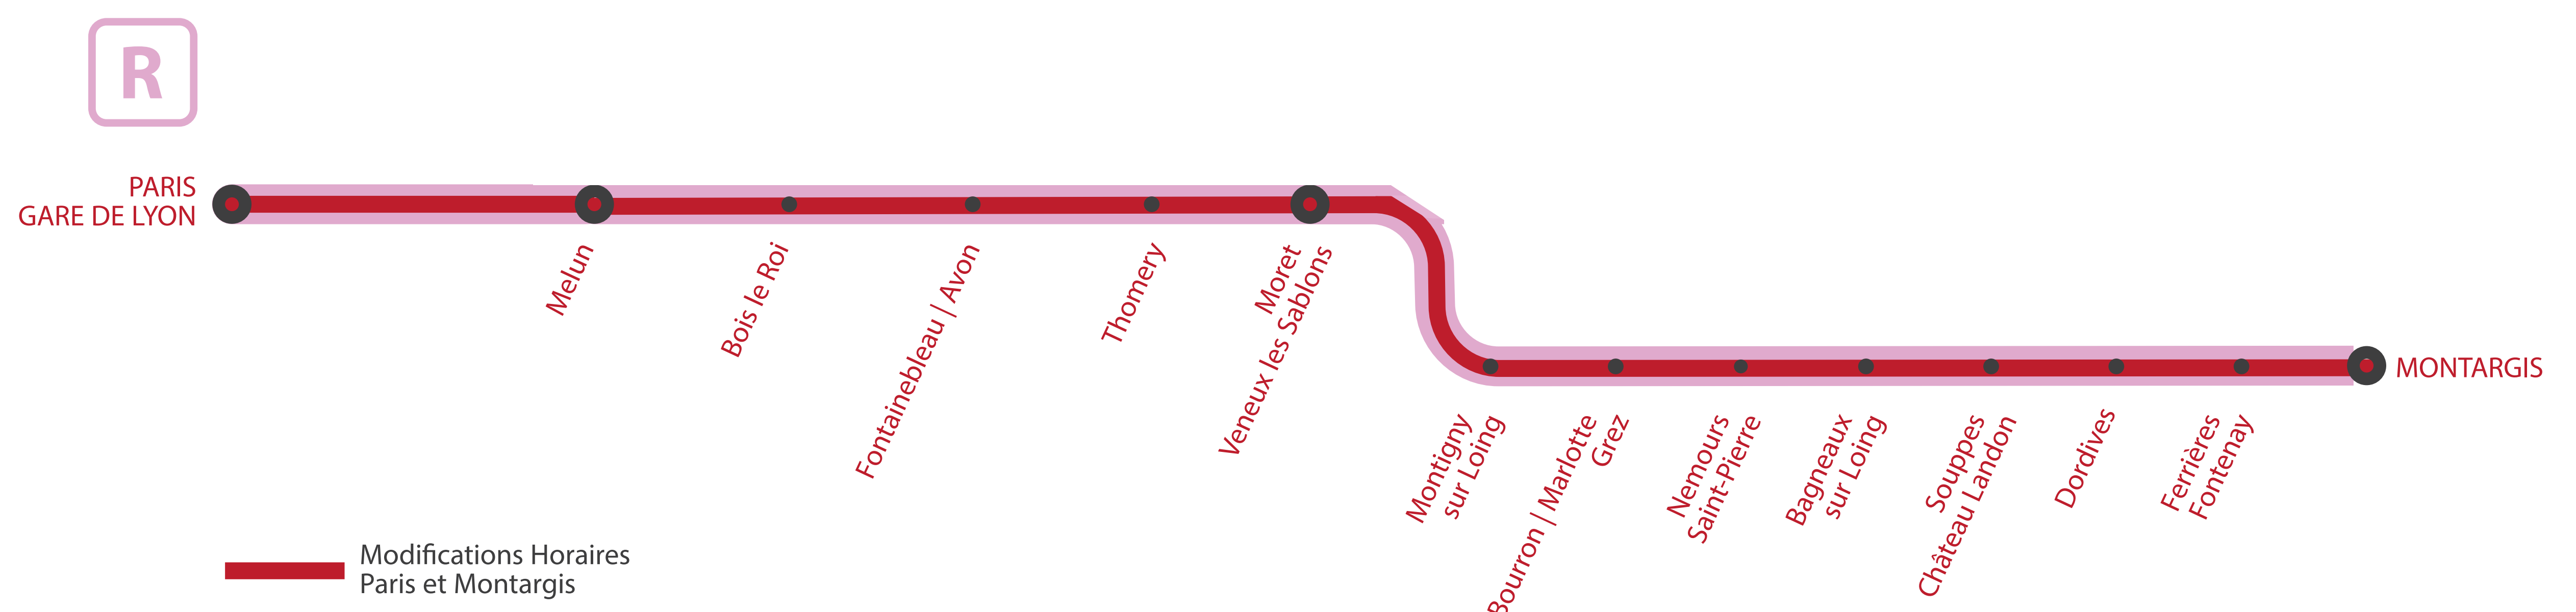

INFO TRAVAUX

MODIFICATION HORAIRES ENTRE PARIS LYON ET MONTARGIS

SAMEDI ET DIMANCHE

JUIN

26
et 27

+ D'INFORMATION

➤ appli
Île-de-France Mobilités

➤ transilien.com
➤ Assistant SNCF

➤ maligneR.transilien.com
➤ agents SNCF

MODIFICATIONS HORAIRES

ENTRE PARIS ET MONTARGIS

SAMEDI ET DIMANCHE

	GOMO	GAMO	GAMO	GAMO
PARIS-GARE-DE-LYON	8:16	9:16	10:16	11:16
MELUN	8:43	9:43	10:43	11:43
BOIS-LE-ROI	8:49	9:49	10:49	11:49
FONTAINEBLEAU FORÊT	8:54			
FONTAINEBLEAU-AVON	8:59	9:59	10:59	11:59
THOMERY	9:03	10:03	11:03	12:03
MORET-VENEUX-LES-SABLONS	9:07	10:07	11:07	12:07
MONTIGNY-SUR-LOING	9:13	10:13	11:13	12:13
BOURRON-MARLOTTE-GREZ	9:17	10:17	11:17	12:17
NEMOURS-ST-PIERRE	9:24	10:24	11:24	12:24
BAGNEAUX-SUR-LOING	9:28	10:28	11:28	12:28
SOUPPES-CHÂTEAU-LANDON	9:35	10:35	11:35	12:35
DORDIVES	9:40	10:40	11:40	12:40
FERRIÈRES-FONTENAY	9:46	10:46	11:46	12:46
MONTARGIS	9:55	10:55	11:55	12:55