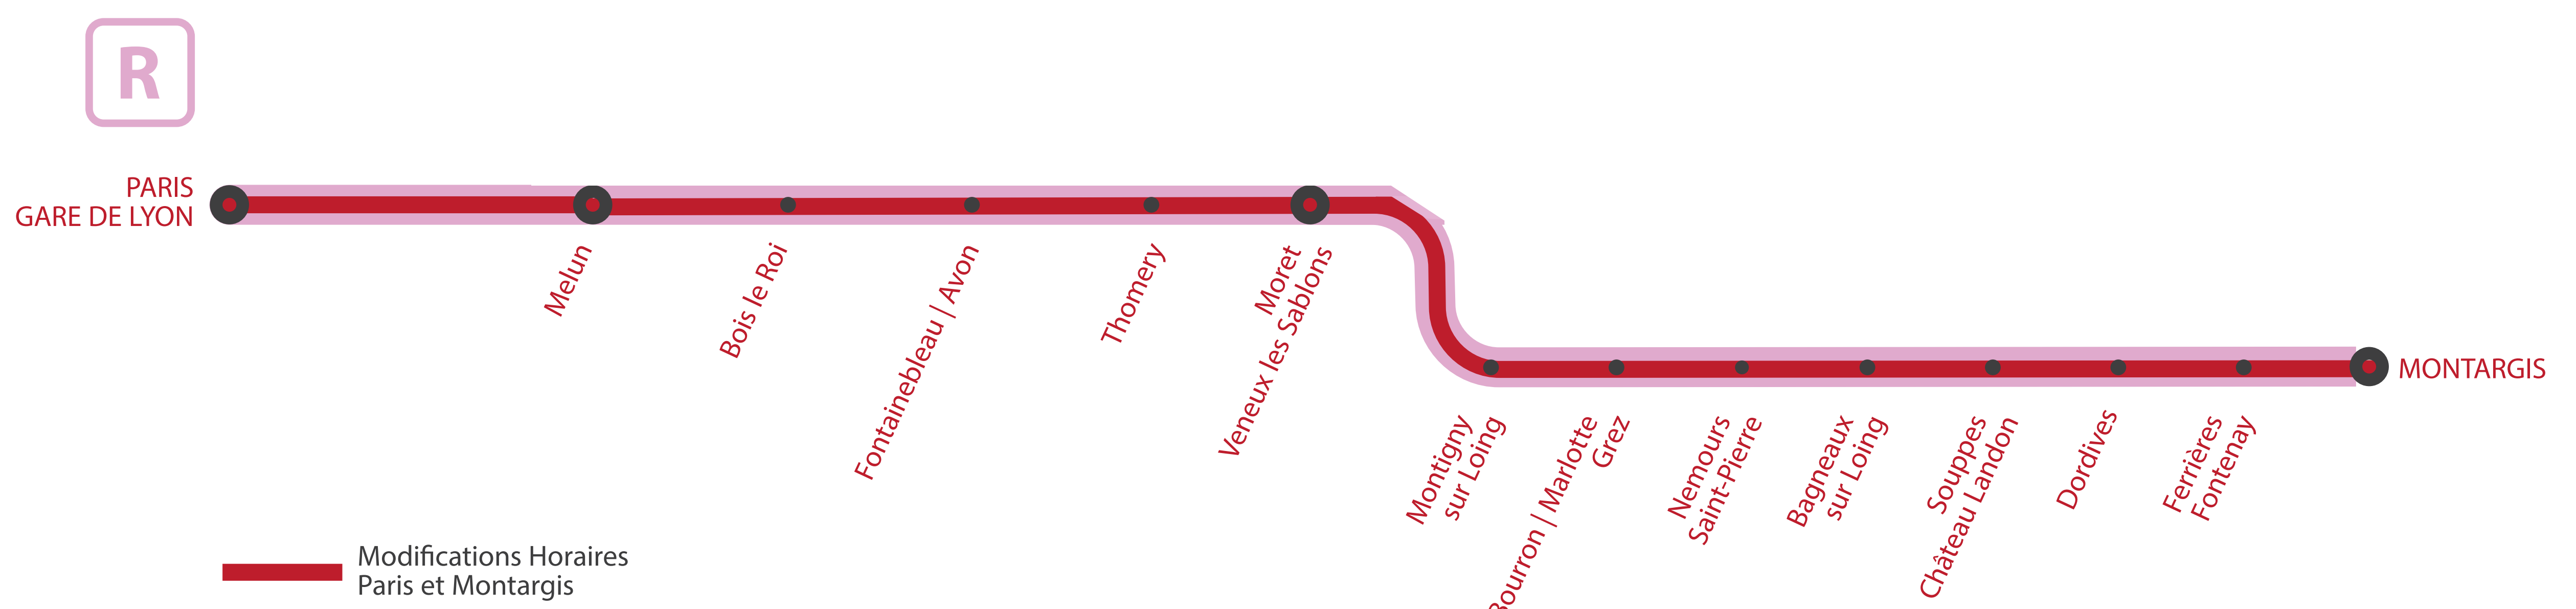

INFO TRAVAUX

MODIFICATION HORAIRES ENTRE PARIS LYON ET MONTARGIS

SAMEDI ET DIMANCHE

JUIN

19
et 20

+ D'INFORMATION

➤ appli
Île-de-France Mobilités

➤ transilien.com
➤ Assistant SNCF

➤ maligneR.transilien.com
➤ agents SNCF

MODIFICATIONS HORAIRES

ENTRE PARIS ET MONTARGIS

SAMEDI ET DIMANCHE

	GOMO	GOMO	GOMO	GOMO
PARIS-GARE-DE-LYON	8:16	9:16	10:16	11:16
MELUN	8:43	9:43	10:43	11:43
BOIS-LE-ROI	8:49	9:49	10:49	11:49
FONTAINEBLEAU FORÊT	8:54			
FONTAINEBLEAU-AVON	8:59	9:59	10:59	11:59
THOMERY	9:03	10:03	11:03	12:03
MORET-VENEUX-LES-SABLONS	9:07	10:07	11:07	12:07
MONTIGNY-SUR-LOING	9:13	10:13	11:13	12:13
BOURRON-MARLOTTE-GREZ	9:17	10:17	11:17	12:17
NEMOURS-ST-PIERRE	9:24	10:24	11:24	12:24
BAGNEAUX-SUR-LOING	9:28	10:28	11:28	12:28
SOUPPES-CHÂTEAU-LANDON	9:35	10:35	11:35	12:35
DORDIVES	9:40	10:40	11:40	12:40
FERRIÈRES-FONTENAY	9:46	10:46	11:46	12:46
MONTARGIS	9:55	10:55	11:55	12:55