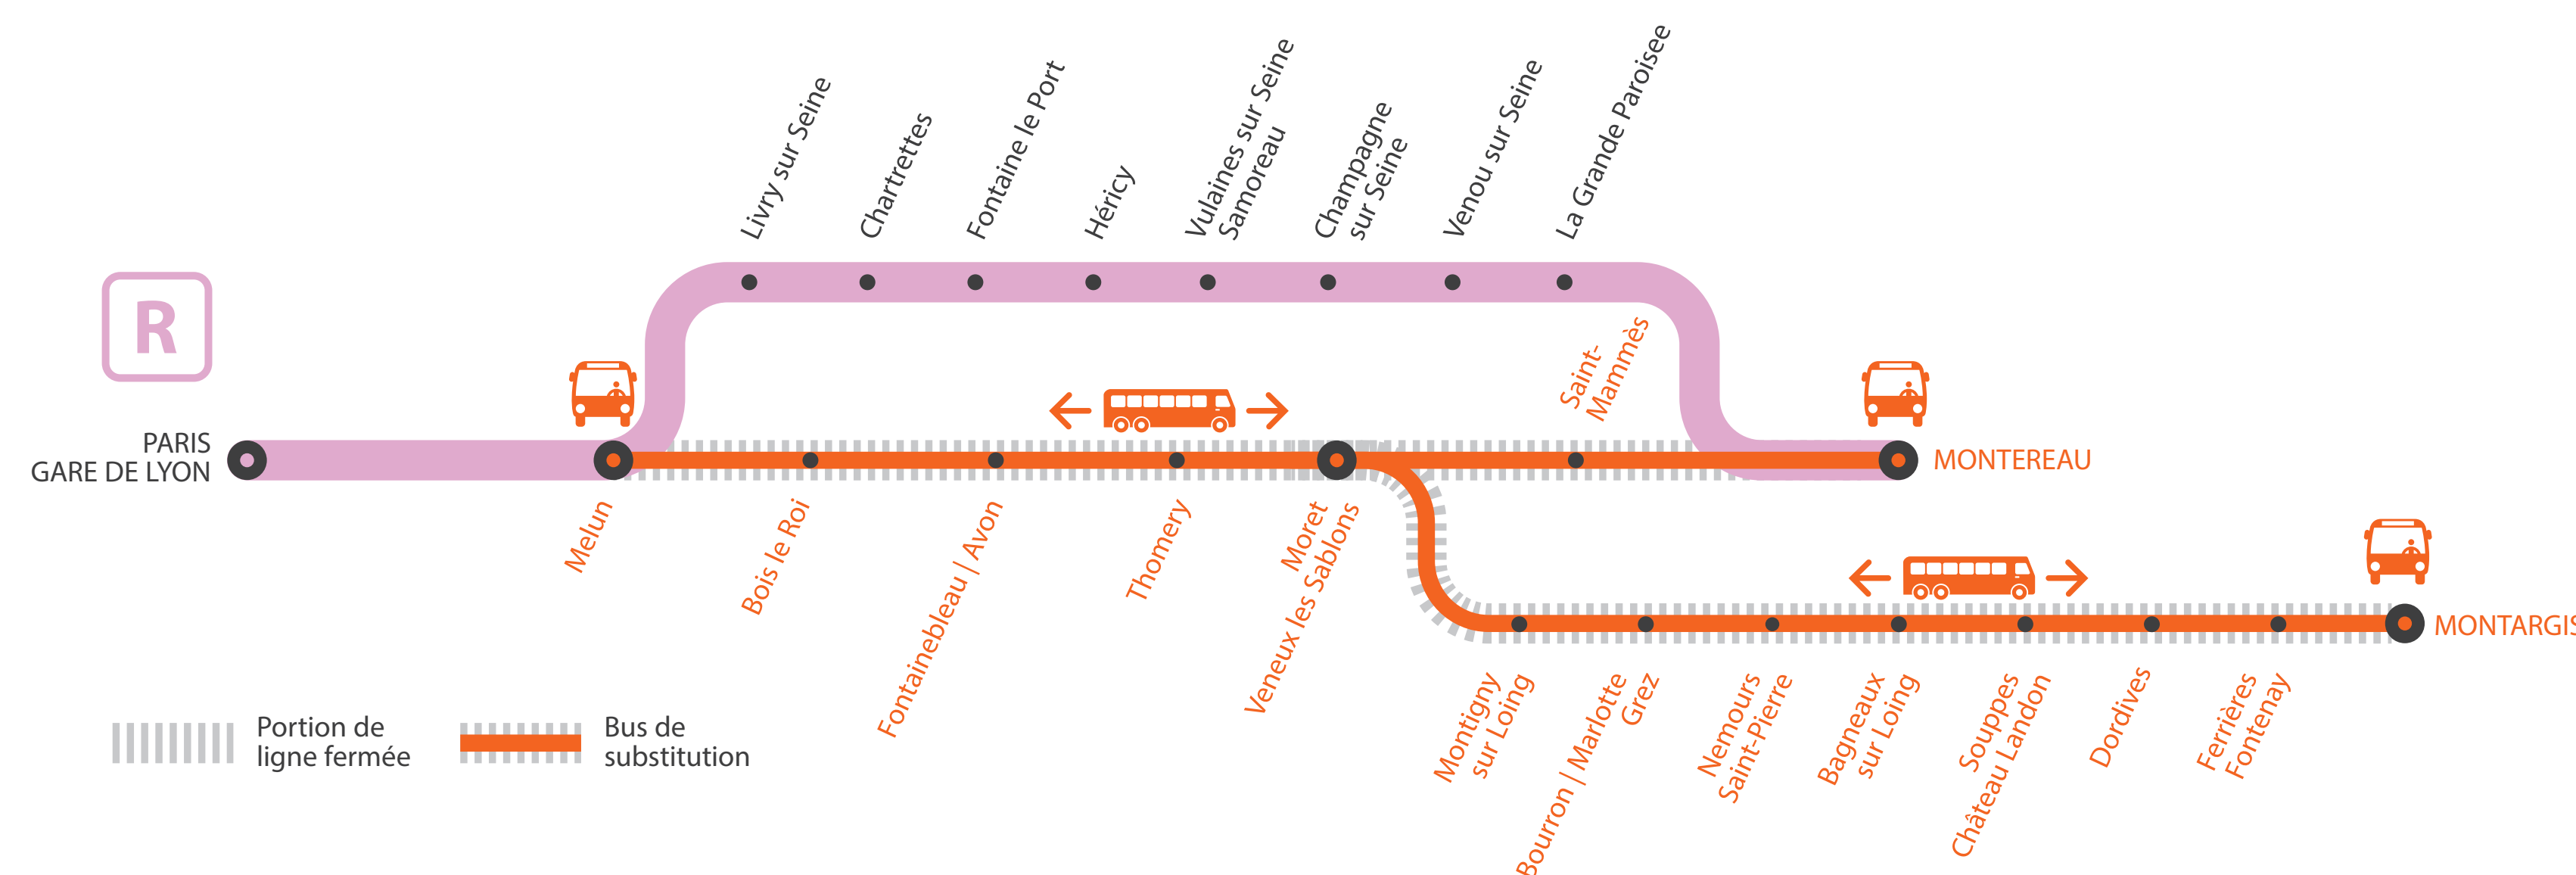

### • À PARTIR DE 23H00 ENTRE MELUN ET MONTARGIS

Bus au départ de Melun à destination de Montargis, en correspondance avec les trains partant de Paris Gare de Lyon à 22h44 et 23h46.

### • À PARTIR DE 23H30 ENTRE MELUN ET MONTEREAU *via MORET*

Bus au départ de Melun à destination de Montereau via Moret, en correspondance avec les trains partant de Paris Gare de Lyon de 23h46 et 00h46.

### BUS DE SUBSTITUTION / ALLONGEMENT DE TRAJET

Melun

 Montargis  
Montereau  
via Moret

**+ 15MIN à + 1H25**
**+ 60 MIN**

**LIGNE R FERMÉE À PARTIR DE 23H30**

ENTRE PARIS ET MONTEREAU

**Du lundi 28 juin au vendredi 2 juillet****Paris Lyon > Montereau via Moret**

	KUMO	KUHE		KUHE	
PARIS-GARE-DE-LYON	<b>22:44</b>	23:46		0:46	
MELUN	23:13	<b>0:13</b>	<b>0:25</b>	1:13	<b>1:25</b>
BOIS-LE-ROI	23:19		<b>0:38</b>		<b>1:38</b>
FONTAINEBLEAU FORÊT					
FONTAINEBLEAU-AVON	23:26		<b>0:53</b>		<b>1:53</b>
THOMERY			<b>1:02</b>		<b>2:02</b>
MORET-VENEUX-LES-SABLONS	23:33		<b>1:14</b>		<b>2:14</b>
FONTAINE-LE-PORT					
HÉRICY					
VULAINES-SUR-SEINE					
CHAMPAGNE-SUR-SEINE		0:35		1:34	
VERNOU-SUR-SEINE					
LA GRANDE-PAROISSE					
ST-MAMMES	23:36		<b>1:29</b>		<b>2:29</b>
MONTEREAU	23:44	0:45	<b>1:46</b>	1:45	<b>2:46</b>