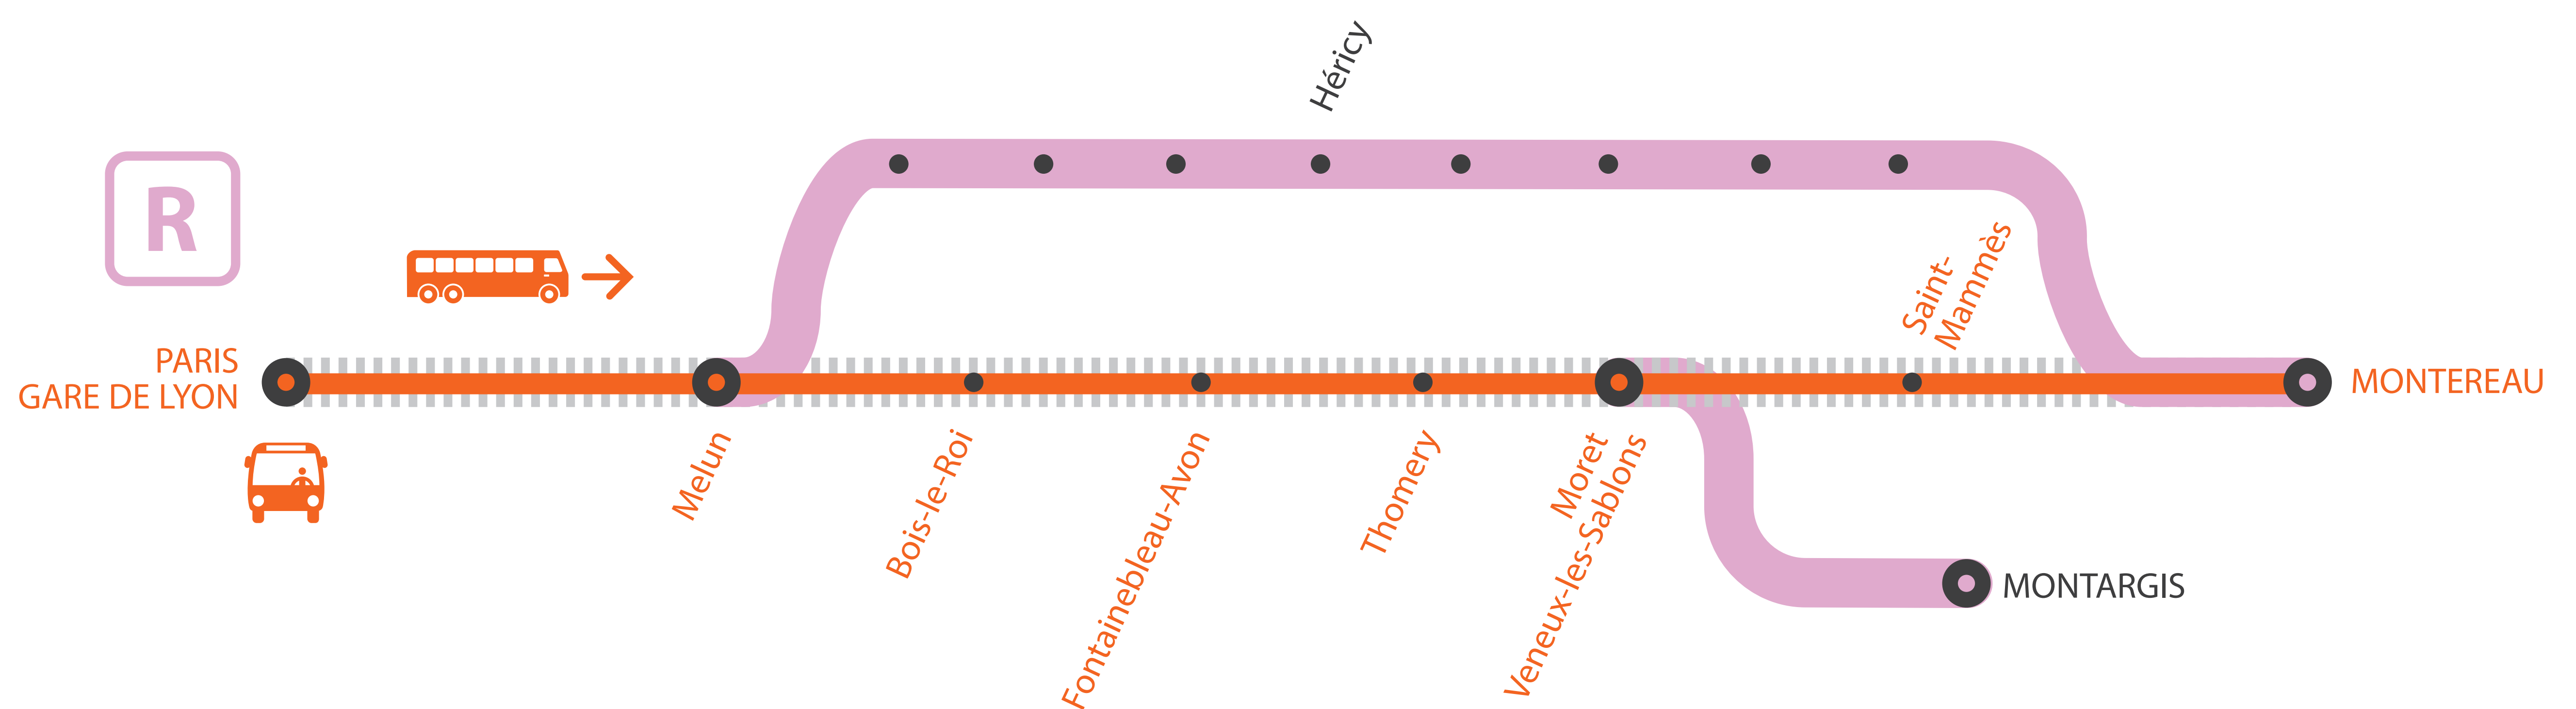

## LIGNE R FERMÉE ENTRE PARIS ET MONTEREAU VIA MORET

#### + D'INFORMATION

➔ appli  
Île-de-France Mobilités

➔ [transilien.com](https://transilien.com)

➔ Assistant SNCF

➔ [maligneR.transilien.com](https://maligneR.transilien.com)

➔ agents SNCF

||||| LIGNE R FERMÉE ENTRE PARIS  
ET MONTEREAU VIA MORET

BUS DE PARIS À MONTEREAU

#### DERNIERS ET PREMIERS TRAINS

GARES de départ	DIRECTION	DERNIER TRAIN	PREMIER TRAIN
PARIS-GARE-DE-LYON	MONTEREAU	23:46	06:46
MELUN	MONTEREAU	00:13	07:12
BOIS-LE-ROI	MONTEREAU	00:19	07:18
FONTAINEBLEAU-AVON	MONTEREAU	00:26	07:25
THOMERY	MONTEREAU	00:30	-
MORET-VENEUX-LES-SABLONS	MONTEREAU	00:35	07:32
ST-MAMMES	MONTEREAU	00:38	07:35