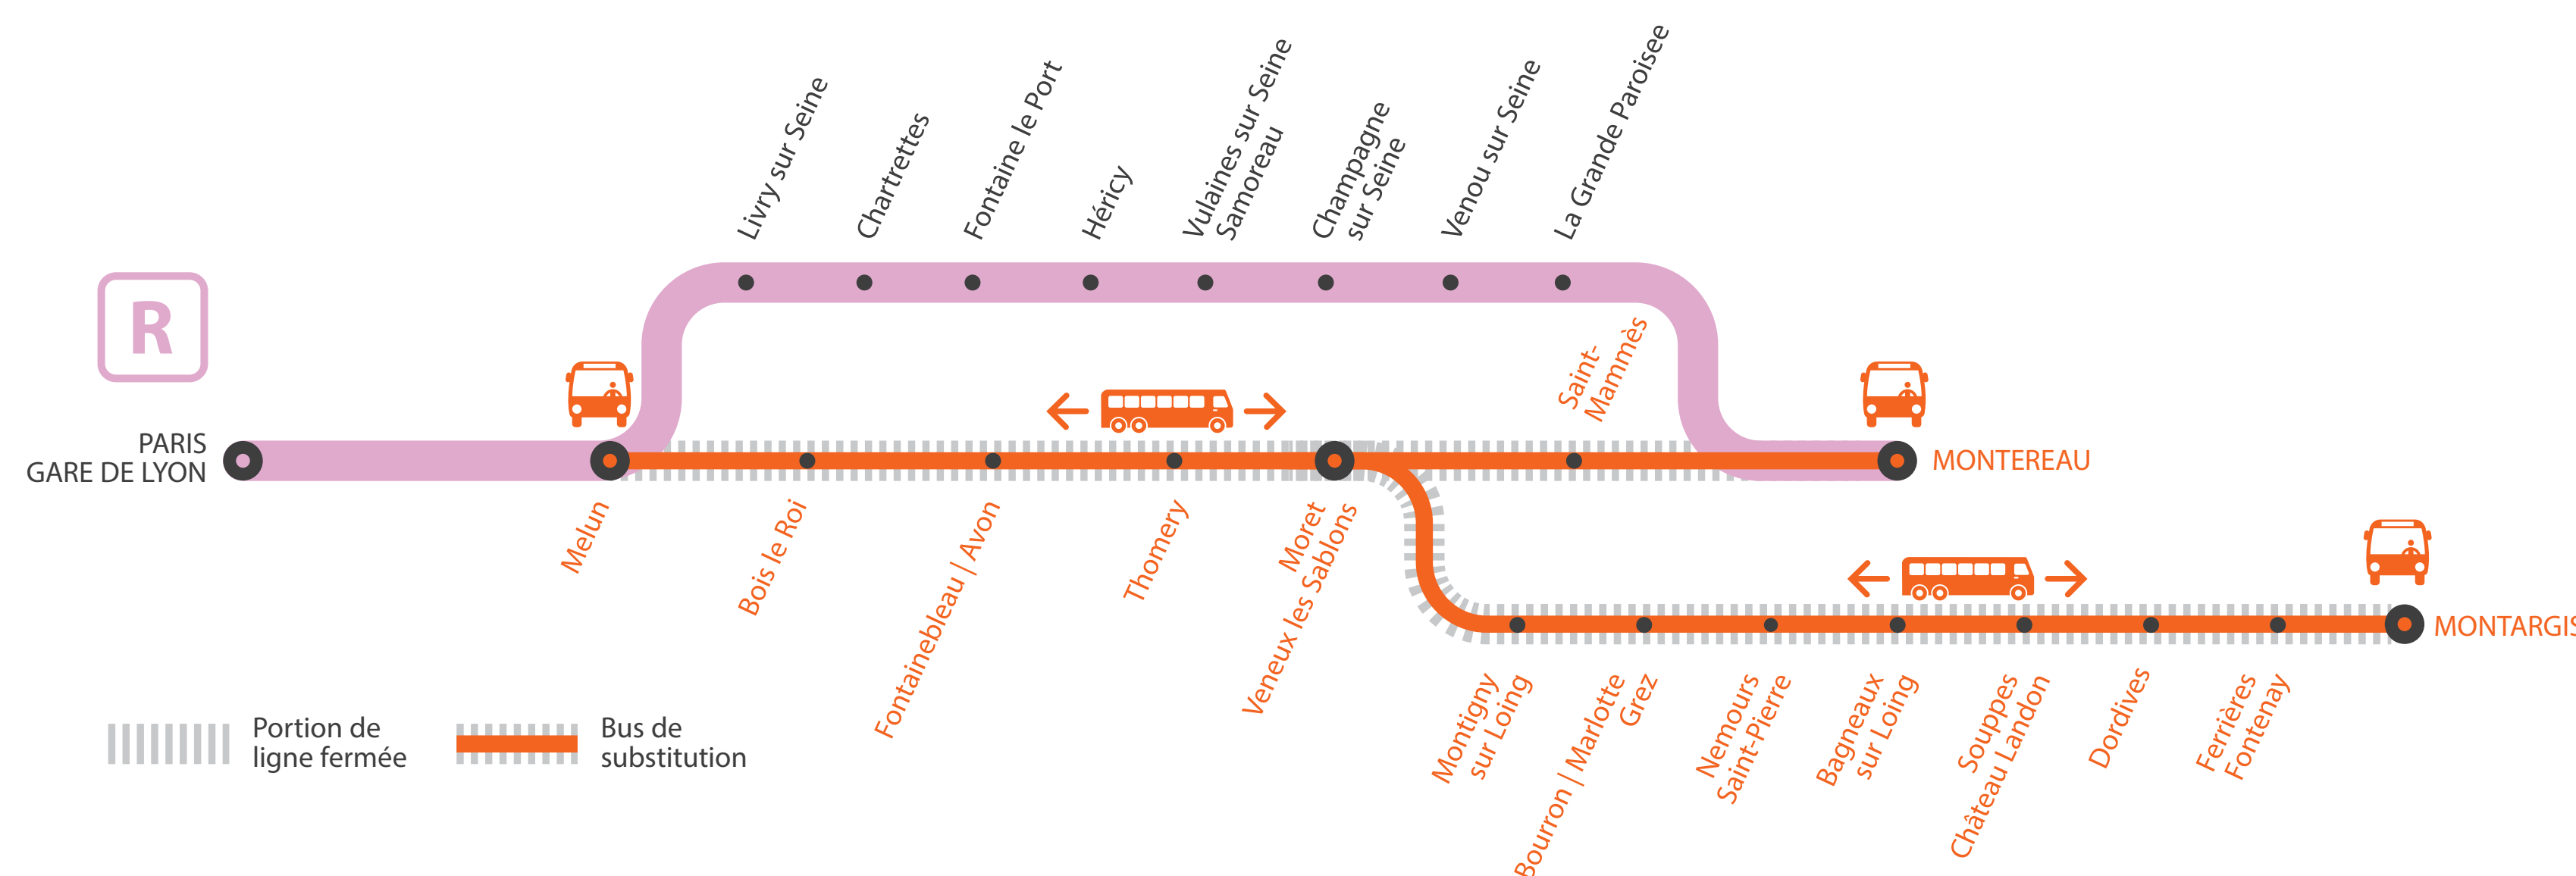

LIGNE R FERMÉE

• À PARTIR DE 23H00 ENTRE MELUN ET MONTARGIS

Bus au départ de Melun à destination de Montargis, en correspondance avec les trains partant de Paris Gare de Lyon à 22h46 et 23h46.

• À PARTIR DE 23H30 ENTRE MELUN ET MONTEREAU *via MORET*

Bus au départ de Melun à destination de Montereau via Moret, en correspondance avec les trains partant de Paris Gare de Lyon de 23h46 et 00h46.

MARDI AU VENDREDI

JUIN

22
au 25

+ D'INFORMATION

➔ appli
Île-de-France Mobilités

➔ [transilien.com](https://www.transilien.com)

➔ maligneR.transilien.com

➔ Assistant SNCF

➔ agents SNCF

BUS DE SUBSTITUTION / ALLONGEMENT DE TRAJET

Melun

Montargis
Montereau
via Moret

+ 15MIN à + 1H25

+ 60 MIN

HORAIRES PREMIERS ET DERNIERS TRAINS

MA GARE DE DÉPART	DIRECTION	DERNIER TRAIN*	PREMIER TRAIN*
PARIS GARE DE LYON	MONTEREAU	00:46	7:46
	MONTARGIS	22:16	6:16
MELUN	PARIS GARE DE LYON	23:13	5:56
	MONTEREAU	01:13	8:13
	MONTARGIS	22:43	6:43
BOIS LE ROI	PARIS GARE DE LYON	23:08	5:50
	MONTEREAU	23:19	8:19
FONTAINEBLEAU-AVON	MONTEREAU	22:49	6:49
	MONTARGIS	23:02	5:43
THOMERY	PARIS GARE DE LYON	23:25	8:26
	MONTEREAU	22:56	6:56
	MONTARGIS	22:57	5:38
MORET-VEUX-LES-SABLONS	PARIS GARE DE LYON	23:00	7:00
	MONTEREAU	23:00	7:00
	MONTARGIS	23:00	7:00
MONTARGIS	PARIS GARE DE LYON	22:53	5:34
	MONTEREAU	23:33	8:33
	MONTARGIS	23:05	7:05

MA GARE DE DÉPART	DIRECTION	DERNIER TRAIN*	PREMIER TRAIN*
ST MAMMES	MONTEREAU	23:35	8:36
	PARIS GARE DE LYON	22:22	5:52
MONTIGNY-SUR-LOING	PARIS GARE DE LYON	22:45	5:26
	MONTARGIS	23:12	7:12
BOURRON-MARLOTTE-GREZ	PARIS GARE DE LYON	22:41	5:22
	MONTARGIS	23:16	7:16
NEMOURS-ST-PIERRE	PARIS GARE DE LYON	22:34	5:15
	MONTARGIS	23:23	7:23
BAGNEAUX-SUR-LOING	PARIS GARE DE LYON	22:29	5:10
	MONTARGIS	23:28	7:28
SOUPPES-CHÂTEAU-LANDON	PARIS GARE DE LYON	22:22	5:03
	MONTARGIS	23:35	7:35
DORDIVES	PARIS GARE DE LYON	22:17	4:58
	MONTARGIS	23:40	7:40
FERRIÈRES-FONTENAY	PARIS GARE DE LYON	22:12	4:53
	MONTARGIS	23:46	7:46
MONTARGIS	PARIS GARE DE LYON	22:02	4:43
MONTEREAU	PARIS GARE DE LYON	22:14	5:44

* Ces horaires sont susceptibles d'évoluer et changent le samedi.

Nous vous conseillons de vérifier systématiquement vos trajets la veille à 17h lorsque vous êtes amenés à vous déplacer.