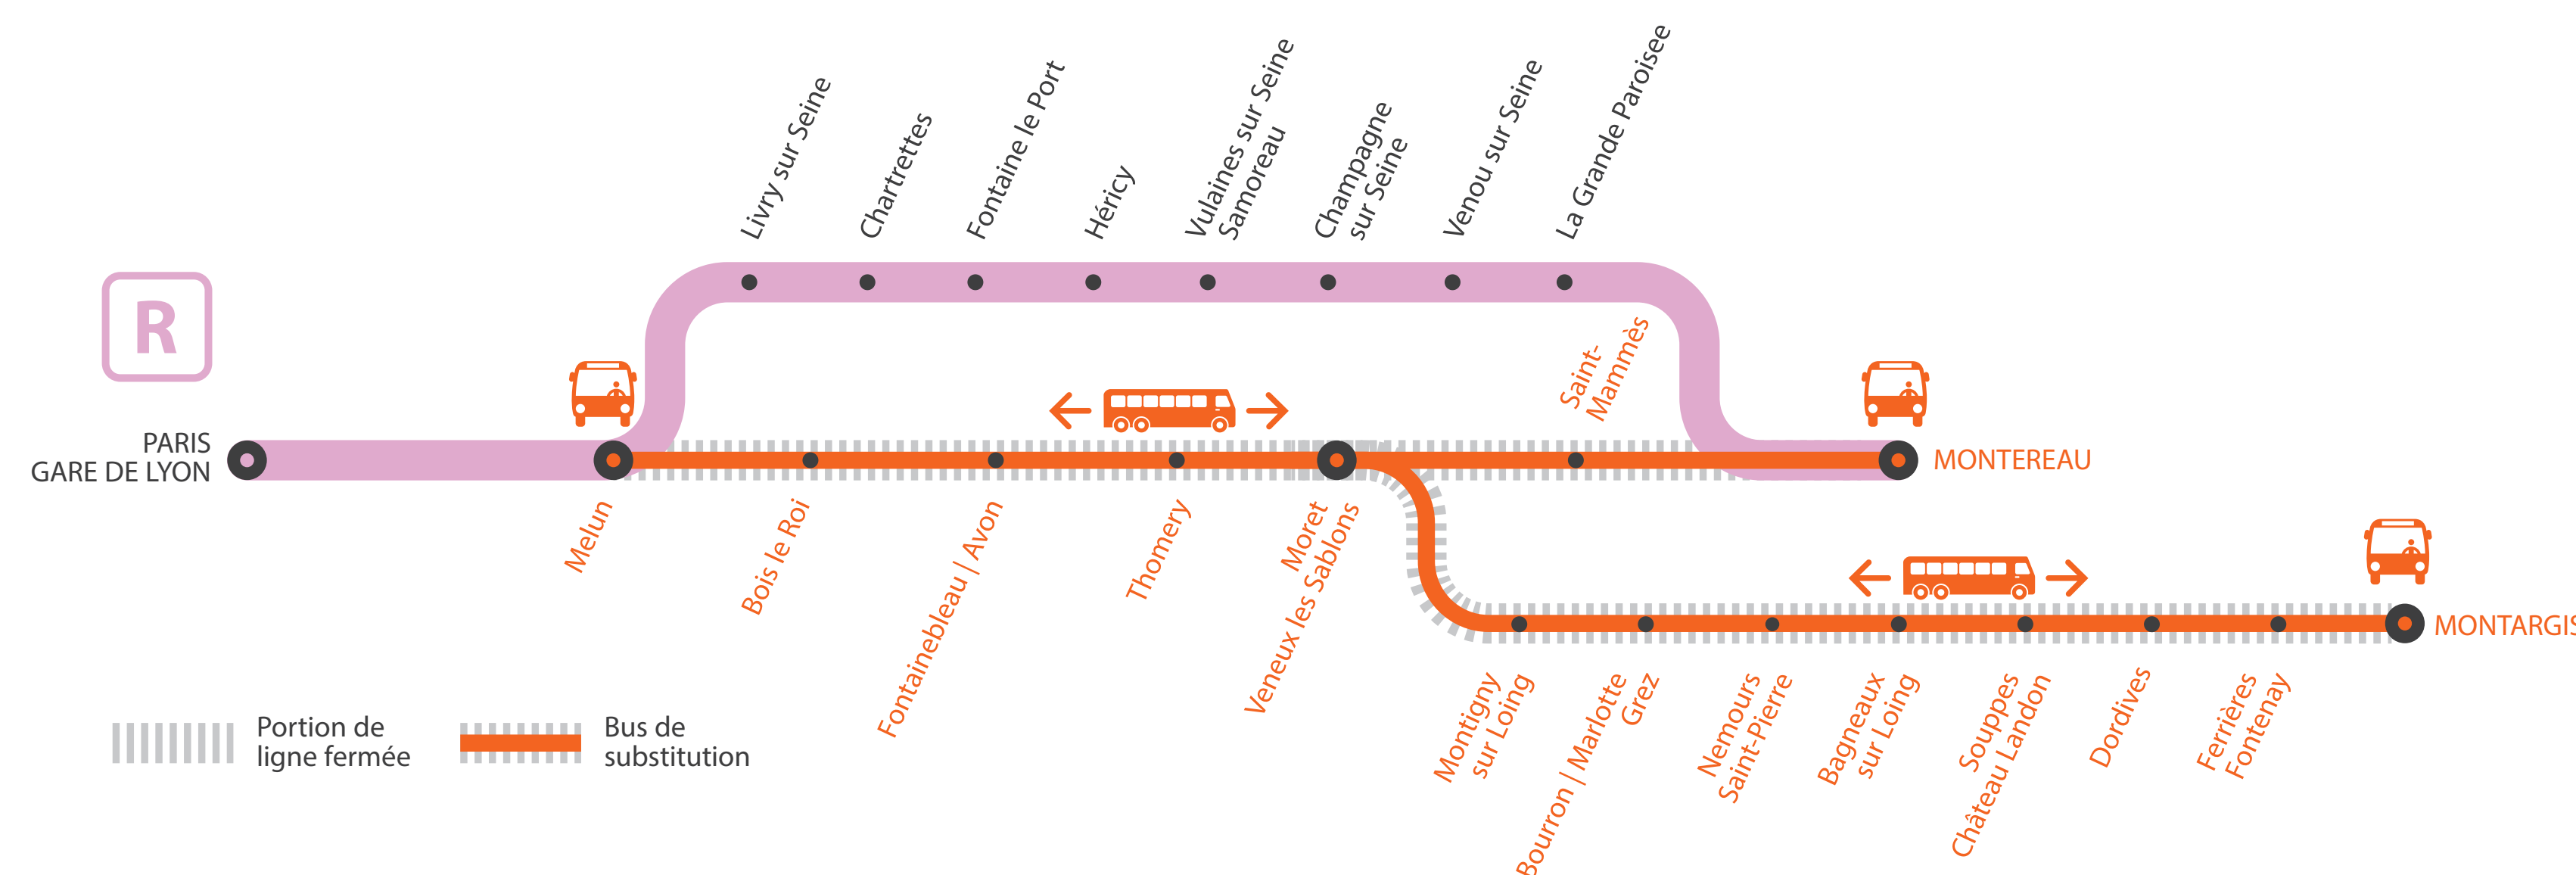

LIGNE R FERMÉE

• À PARTIR DE 23H00 ENTRE MELUN ET MONTARGIS

Bus au départ de Melun à destination de Montargis, en correspondance avec les trains partant de Paris Gare de Lyon à 22h44 et 23h46.

• À PARTIR DE 23H30 ENTRE MELUN ET MONTEREAU *via MORET*

Bus au départ de Melun à destination de Montereau via Moret, en correspondance avec les trains partant de Paris Gare de Lyon de 23h46 et 00h42.

LUNDI AU VENDREDI

JUIN

14
au 18

+ D'INFORMATION

➔ appli
Île-de-France Mobilités

➔ [transilien.com](https://www.transilien.com)

➔ maligneR.transilien.com

➔ Assistant SNCF

➔ agents SNCF

BUS DE SUBSTITUTION / ALLONGEMENT DE TRAJET

Melun

Montargis
Montereau
via Moret

+ 15MIN à + 1H25

+ 60 MIN

HORAIRES PREMIERS ET DERNIERS TRAINS

MA GARE DE DÉPART	DIRECTION	DERNIER TRAIN*	PREMIER TRAIN*
PARIS GARE DE LYON	MONTEREAU	00:42	7:46
	MONTARGIS	22:16	6:16
MELUN	PARIS GARE DE LYON	23:13	5:56
	MONTEREAU	01:13	8:13
	MONTARGIS	22:43	6:43
BOIS LE ROI	PARIS GARE DE LYON	23:08	5:50
	MONTEREAU	23:19	8:19
FONTAINEBLEAU-AVON	MONTEREAU	22:49	6:49
	MONTARGIS	23:02	5:43
THOMERY	PARIS GARE DE LYON	23:25	8:26
	MONTEREAU	22:56	6:56
	MONTARGIS	22:57	5:38
MORÉT-VEUX-LES-SABLONS	PARIS GARE DE LYON	23:00	7:00
	MONTEREAU	|	|
	MONTARGIS	23:00	7:00
MONTARGIS	PARIS GARE DE LYON	22:53	5:34
	MONTEREAU	23:33	8:33
	MONTARGIS	23:05	7:05

MA GARE DE DÉPART	DIRECTION	DERNIER TRAIN*	PREMIER TRAIN*
ST MAMMES	MONTEREAU	23:35	8:36
	PARIS GARE DE LYON	22:22	5:52
MONTIGNY-SUR-LOING	PARIS GARE DE LYON	22:45	5:26
	MONTARGIS	23:12	7:12
BOURRON-MARLOTTE-GREZ	PARIS GARE DE LYON	22:41	5:22
	MONTARGIS	23:16	7:16
NEMOURS-ST-PIERRE	PARIS GARE DE LYON	22:34	5:15
	MONTARGIS	23:23	7:23
BAGNEAUX-SUR-LOING	PARIS GARE DE LYON	22:29	5:10
	MONTARGIS	23:28	7:28
SOUPPES-CHÂTEAU-LANDON	PARIS GARE DE LYON	22:22	5:03
	MONTARGIS	23:35	7:35
DORDIVES	PARIS GARE DE LYON	22:17	4:58
	MONTARGIS	23:40	7:40
FERRIÈRES-FONTENAY	PARIS GARE DE LYON	22:12	4:53
	MONTARGIS	23:46	7:46
MONTARGIS	PARIS GARE DE LYON	22:02	4:43
MONTEREAU	PARIS GARE DE LYON	22:14	5:44

* Ces horaires sont susceptibles d'évoluer et changent le samedi.

Nous vous conseillons de vérifier systématiquement vos trajets la veille à 17h lorsque vous êtes amenés à vous déplacer.