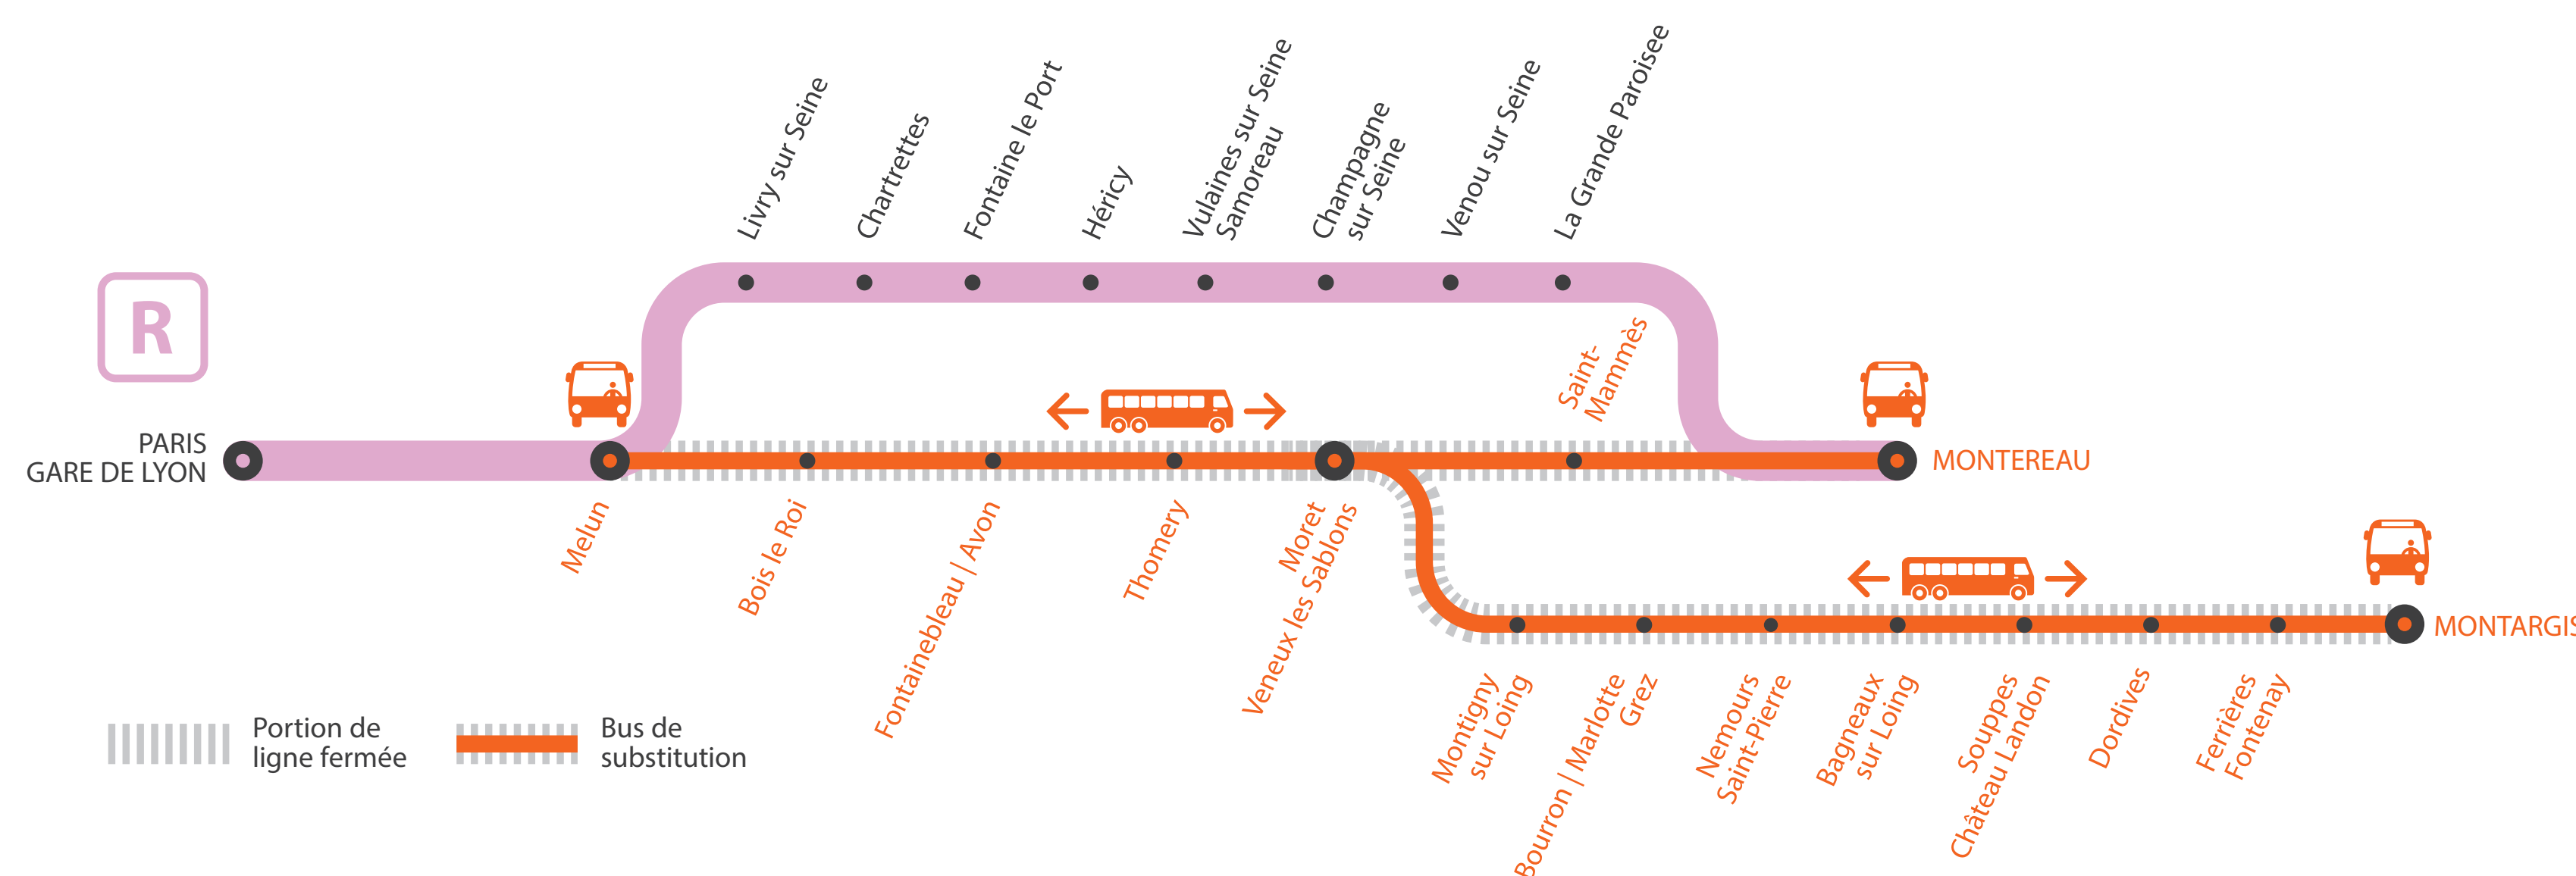

INFO TRAVAUX

LIGNE R FERMÉE

• À PARTIR DE 23H00 ENTRE MELUN ET MONTARGIS

Bus au départ de Melun à destination de Montargis, en correspondance avec les trains partant de Paris Gare de Lyon à 22h44 et 23h46.

• À PARTIR DE 23H30 ENTRE MELUN ET MONTEREAU *via MORET*

Bus au départ de Melun à destination de Montereau via Moret, en correspondance avec les trains partant de Paris Gare de Lyon de 23h46 et 00h43.

LUNDI AU VENDREDI

BUS DE SUBSTITUTION / ALLONGEMENT DE TRAJET

Melun

Montargis
Montereau
via Moret

+ 15MIN à + 1H25

+ 60 MIN

HORAIRES PREMIERS ET DERNIERS TRAINS

MA GARE DE DÉPART	DIRECTION	DERNIER TRAIN*	PREMIER TRAIN*
PARIS GARE DE LYON	MONTEREAU	00:43	7:46
	MONTARGIS	22:16	6:16
MELUN	PARIS GARE DE LYON	23:13	5:56
	MONTEREAU	01:13	8:13
	MONTARGIS	22:43	6:43
BOIS LE ROI	PARIS GARE DE LYON	23:08	5:50
	MONTEREAU	23:19	8:19
FONTAINEBLEAU-AVON	MONTEREAU	23:25	8:26
	MONTARGIS	22:56	6:56
THOMERY	PARIS GARE DE LYON	22:57	5:38
	MONTEREAU		
MORET-VEUX-LES-SABLONS	PARIS GARE DE LYON	23:00	7:00
	MONTEREAU	23:00	7:00
	MONTARGIS	23:00	7:00
MONTARGIS	PARIS GARE DE LYON	22:53	5:34
	MONTEREAU	23:33	8:33
	MONTARGIS	23:05	7:05

LIGNE R FERMÉE À PARTIR DE 23H00

ENTRE PARIS ET MONTEREAU

Du lundi 7 au vendredi 11 juin**Paris Lyon > Montereau via Moret**

	KUMO	KUHE		KUHE	
PARIS-GARE-DE-LYON	22:44	23:46		0:43	
MELUN	23:14	0:15	0:25	1:14	1:25
BOIS-LE-ROI	23:19		0:38		1:38
FONTAINEBLEAU FORÊT					
FONTAINEBLEAU-AVON	23:25		0:53		1:53
THOMERY			1:02		2:02
MORET-VENEUX-LES-SABLONS	23:33		1:14		2:14
FONTAINE-LE-PORT					
HÉRICY					
VULAINES-SUR-SEINE					
CHAMPAGNE-SUR-SEINE		0:35		1:34	
VERNOU-SUR-SEINE					
LA GRANDE-PAROISSE					
ST-MAMMES	23:35		1:29		2:29
MONTEREAU	23:44	0:45	1:46	1:45	2:46