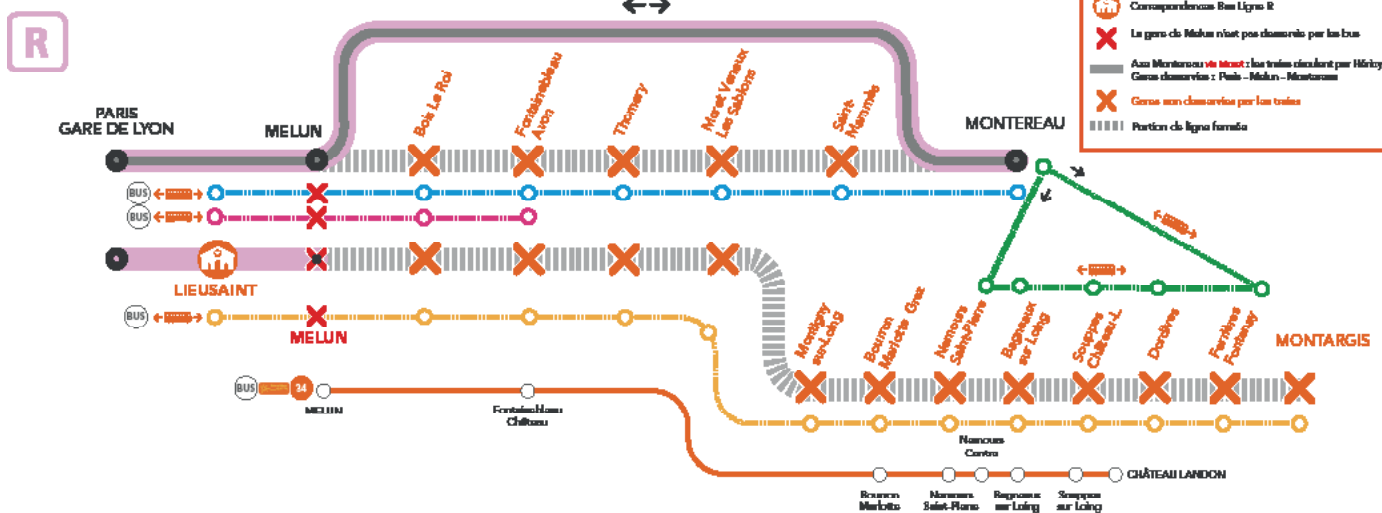

LIGNE R FERMÉE

ENTRE MELUN ET MONTARGIS ENTRE MELUN ET MONTEREAU VIA MORET

BUS DE REMPLACEMENT À LIEUSAIN, ILS NE DESSERVENT PAS LA GARE DE MELUN

SAMEDI ET DIMANCHE

JUIN

5
et 6

+ D'INFORMATION

[appli
Île-de-France Mobilités](#)[transilien.com](#)[Assistant SNCF](#)[maligner.transilien.com](#)[agents SNCF](#)

BUS DE SUBSTITUTION / ALLONGEMENT DE TRAJET

Lieusaint - Montargis

← → + 1H40

Lieusaint - Montereau

← → + 1H15

Montereau - Montargis

← → 60 MIN à 1H30

LIGNE R FERMÉE ENTRE MELUN ET MONTARGIS

LIGNE R FERMÉE ENTRE MELUN ET MONTEREAU via Moret

SAMEDI

Paris Lyon <> Montargis / Montereau via Moret

	GAMO				GAMO				GOMO				GOMO				GOMO
PARIS-GARE-DE-LYON	6:16				7:16				8:16				9:16				10:16
LIEUSAIN-MOISSY	6:39	6:50	6:50	6:50	7:39	7:50	7:50	7:50	8:39	8:50	8:50	8:50	9:39	9:50	9:50	9:50	10:39
MELUN	6:48				7:48				8:48				9:48				10:48
BOIS-LE-ROI		7:25	7:25	7:25		8:25	8:25	8:25		9:25	9:25	9:25		10:25	10:25	10:25	
FONTAINEBLEAU-AVON		7:40	7:40	7:40		8:40	8:40	8:40		9:40	9:40	9:40		10:40	10:40	10:40	
THOMERY		7:49	7:49			8:49	8:49			9:49	9:49			10:49	10:49		
MORET-VEUX-LES-SABLONS		8:01	8:01			9:01	9:01			10:01	10:01			11:01	11:01		
MONTIGNY-SUR-LOING		8:18				9:18				10:18				11:18			
BOURRON-MARLOTTE-GREZ		8:29				9:29				10:29				11:29			
NEMOURS-ST-PIERRE		8:40				9:40				10:40				11:40			
BAGNEAUX-SUR-LOING		8:51				9:51				10:51				11:51			
SOUPPES-CHÂTEAU-LANDON		9:03				10:03				11:03				12:03			
DORDIVES		9:12				10:12				11:12				12:12			
FERRIÈRES-FONTENAY		9:22				10:22				11:22				12:22			
MONTARGIS		9:34				10:34				11:34				12:34			
ST-MAMMES			8:16				9:16				10:16				11:16		
MONTEREAU			8:33				9:33				10:33				11:33		