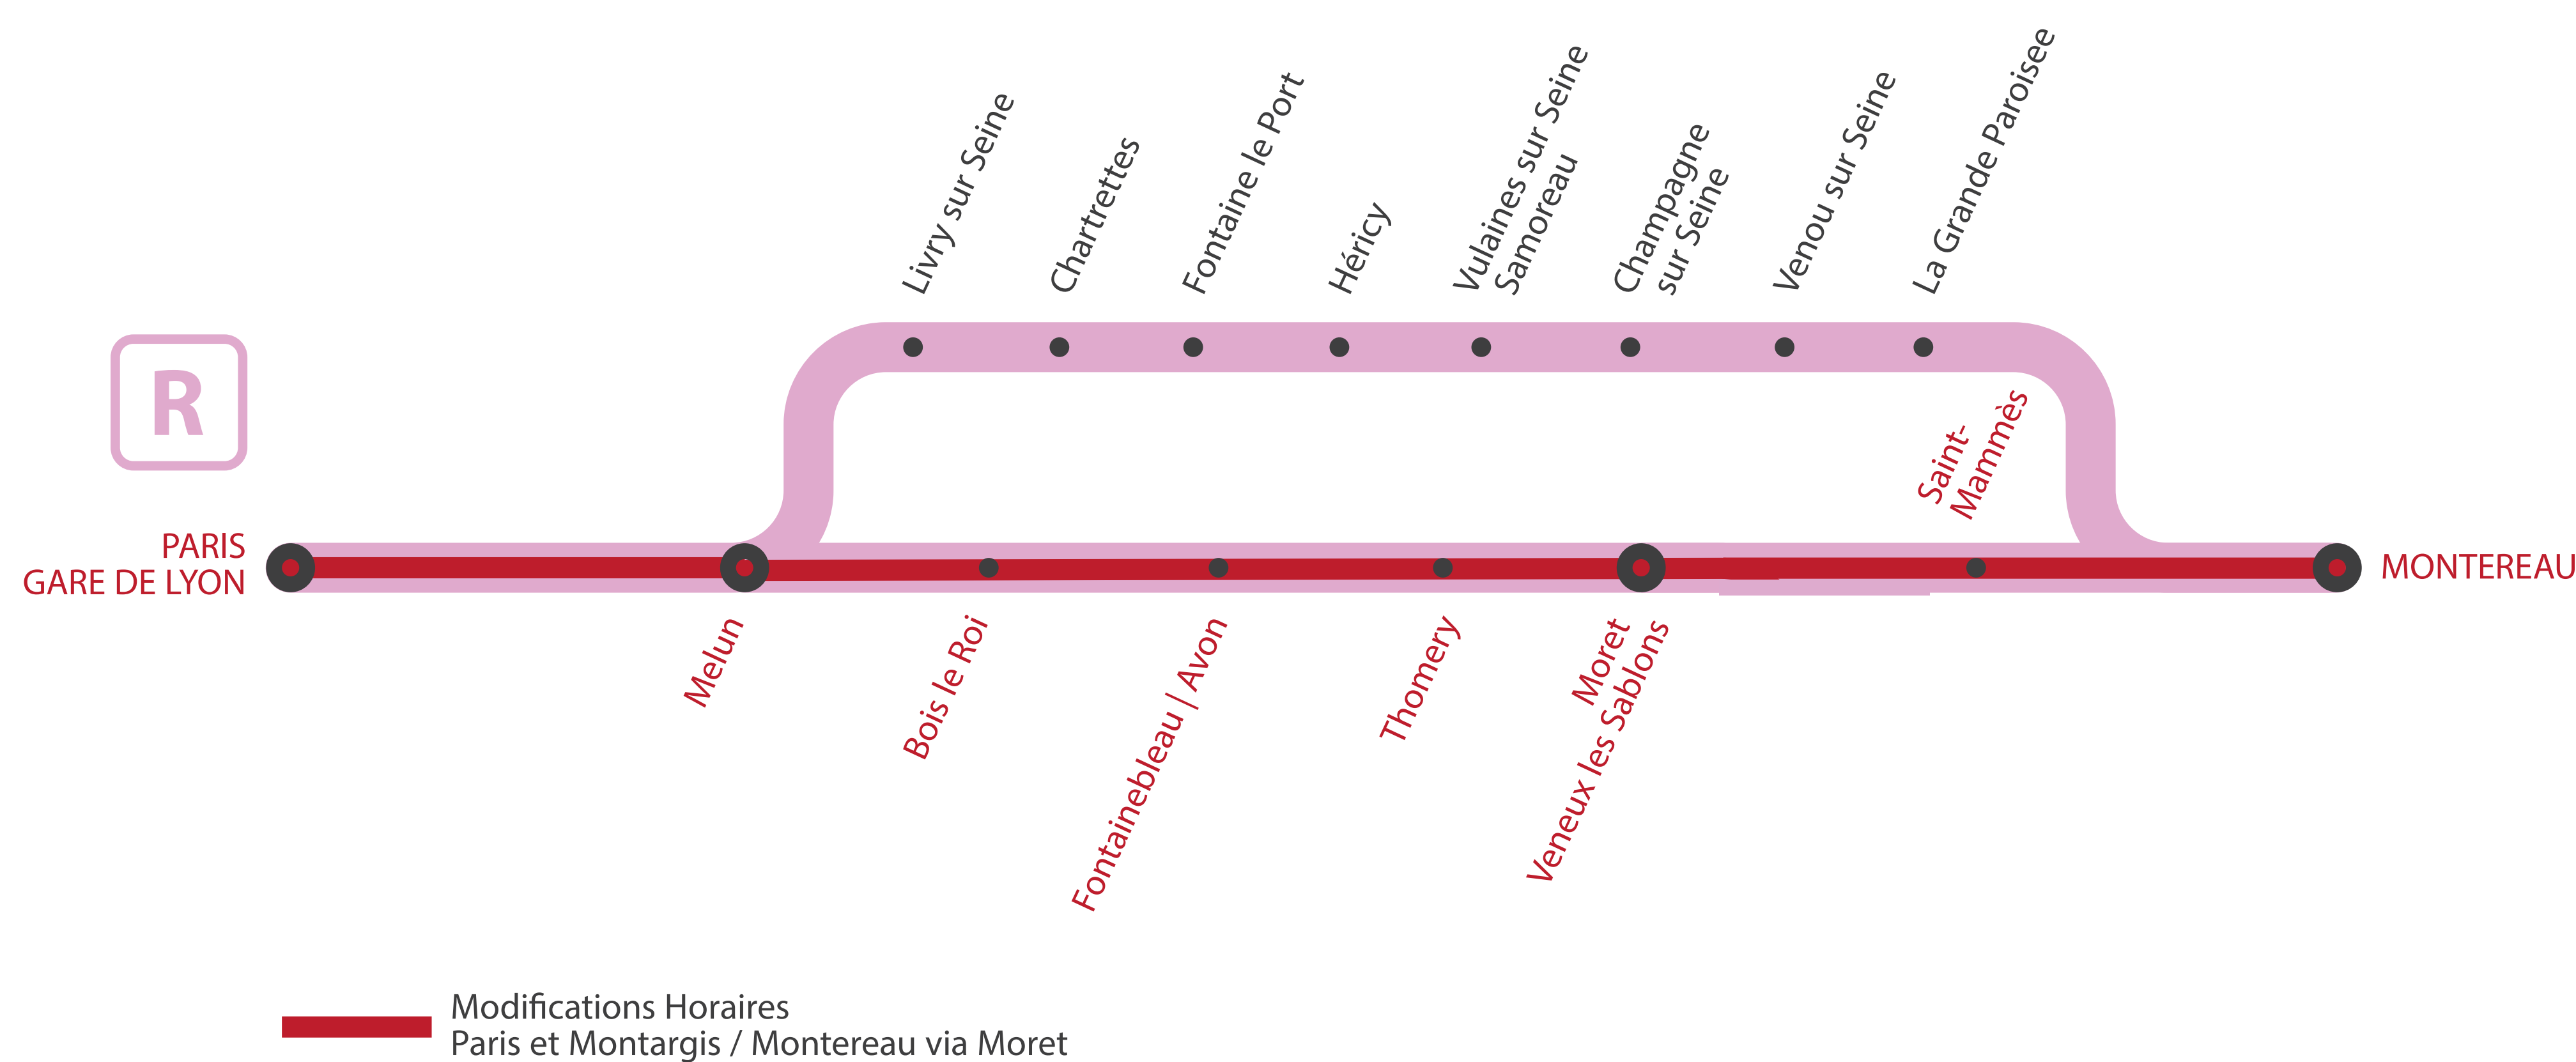

INFO TRAVAUX

MODIFICATION HORAIRES ENTRE PARIS LYON ET MONTEREAU via MORET SAMEDI ET DIMANCHE

MAI

29
et 30

+ D'INFORMATION

➔ appli
Île-de-France Mobilités

➔ transilien.com
➔ Assistant SNCF

➔ maligneR.transilien.com
➔ agents SNCF