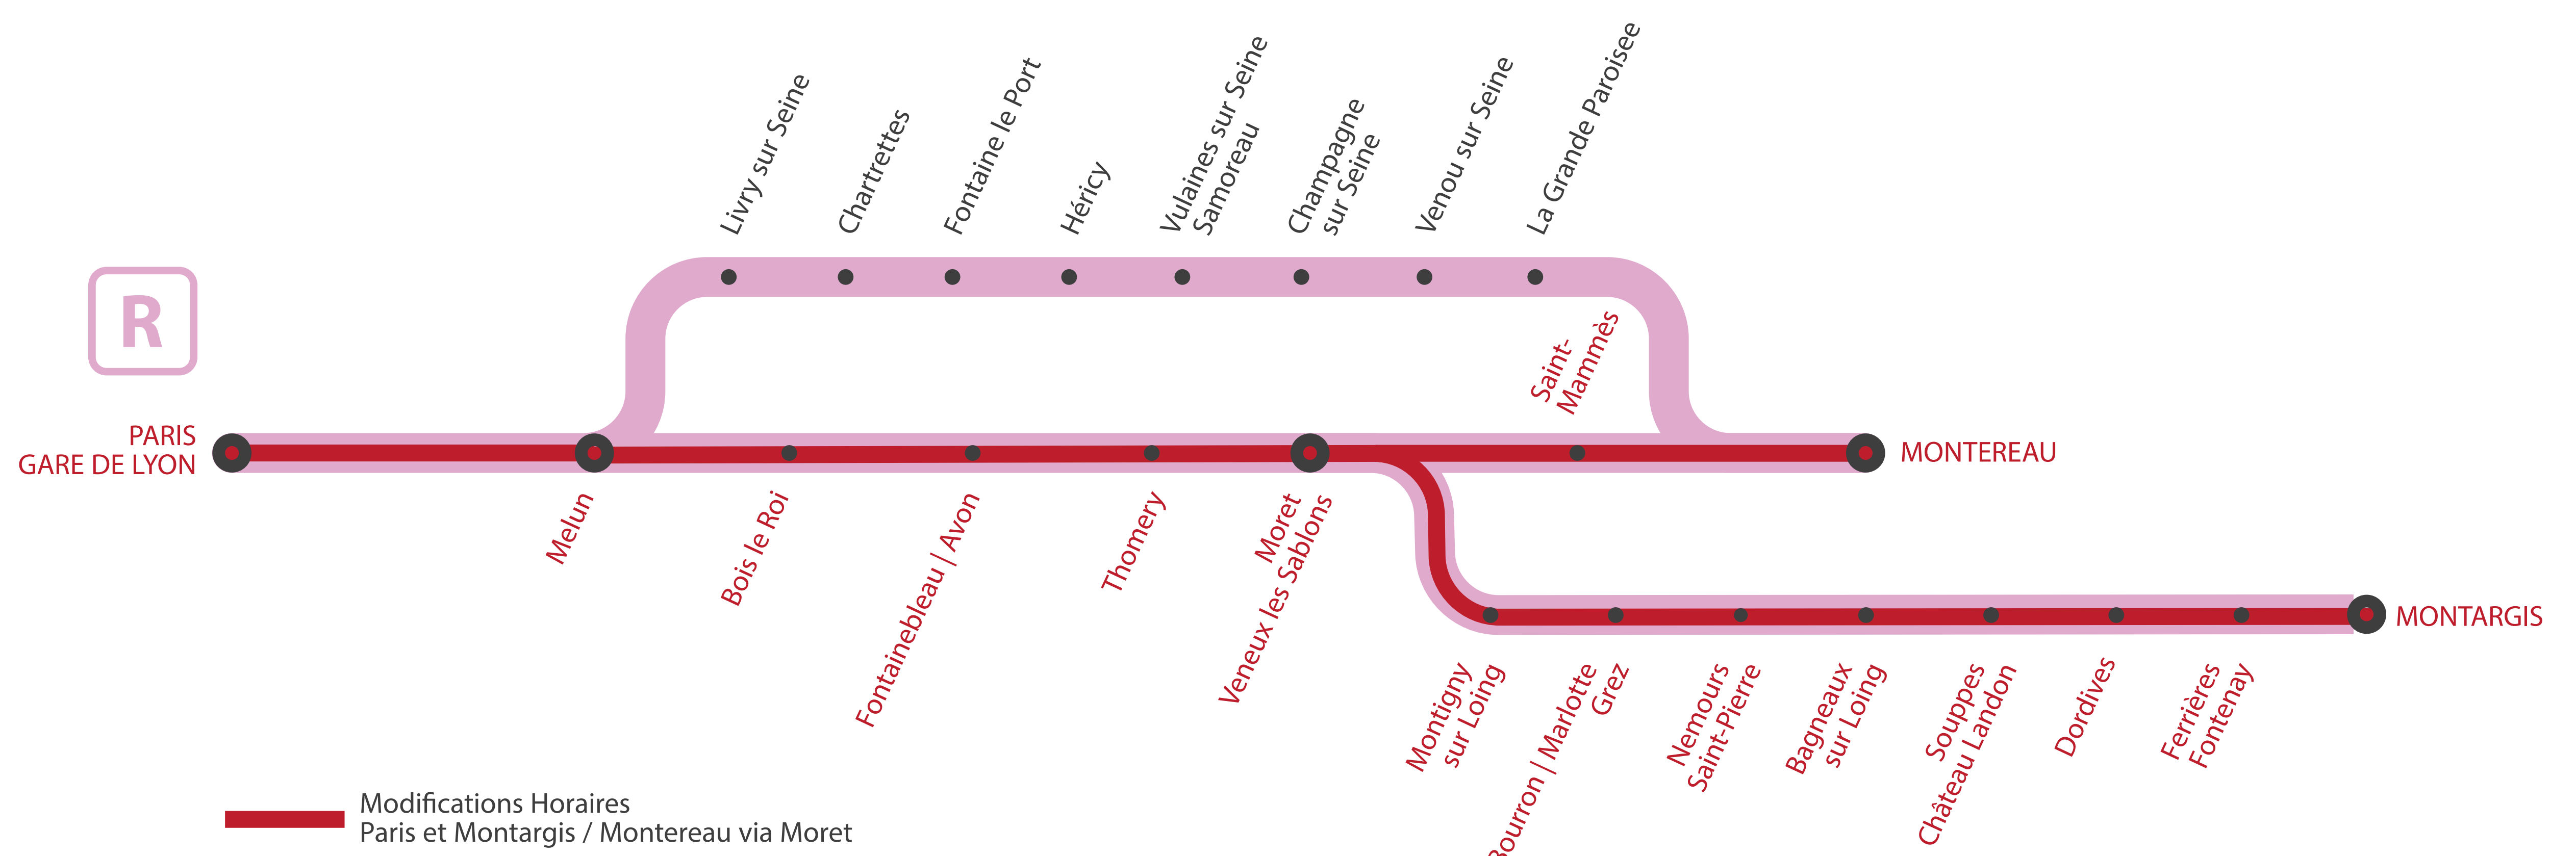

INFO TRAVAUX

MODIFICATION HORAIRES

ENTRE PARIS LYON ET MONTARGIS

ENTRE PARIS LYON ET MONTEREAU via MORET

SAMEDI ET DIMANCHE

MAI

22
et 23

+ D'INFORMATION

➔ appli
Île-de-France Mobilités

➔ transilien.com
➔ Assistant SNCF

➔ maligneR.transilien.com
➔ agents SNCF

MODIFICATIONS HORAIRES

ENTRE PARIS ET MONTARGIS / MONTEREAU via MORET

SAMEDI ET DIMANCHE

	GOMO	GAMO	GAMO	GAMO
PARIS-GARE-DE-LYON	8:16	9:16	10:16	11:16
MELUN	8:43	9:43	10:43	11:43
BOIS-LE-ROI	8:49	9:49	10:49	11:49
FONTAINEBLEAU FORÊT	8:54			
FONTAINEBLEAU-AVON	8:59	9:59	10:59	11:59
THOMERY	9:03	10:03	11:03	12:03
MORET-VENEUX-LES-SABLONS	9:07	10:07	11:07	12:07
MONTIGNY-SUR-LOING	9:13	10:13	11:13	12:13
BOURRON-MARLOTTE-GREZ	9:17	10:17	11:17	12:17
NEMOURS-ST-PIERRE	9:24	10:24	11:24	12:24
BAGNEAUX-SUR-LOING	9:28	10:28	11:28	12:28
SOUPPES-CHÂTEAU-LANDON	9:35	10:35	11:35	12:35
DORDIVES	9:40	10:40	11:40	12:40
FERRIÈRES-FONTENAY	9:46	10:46	11:46	12:46
MONTARGIS	9:55	10:55	11:55	12:55