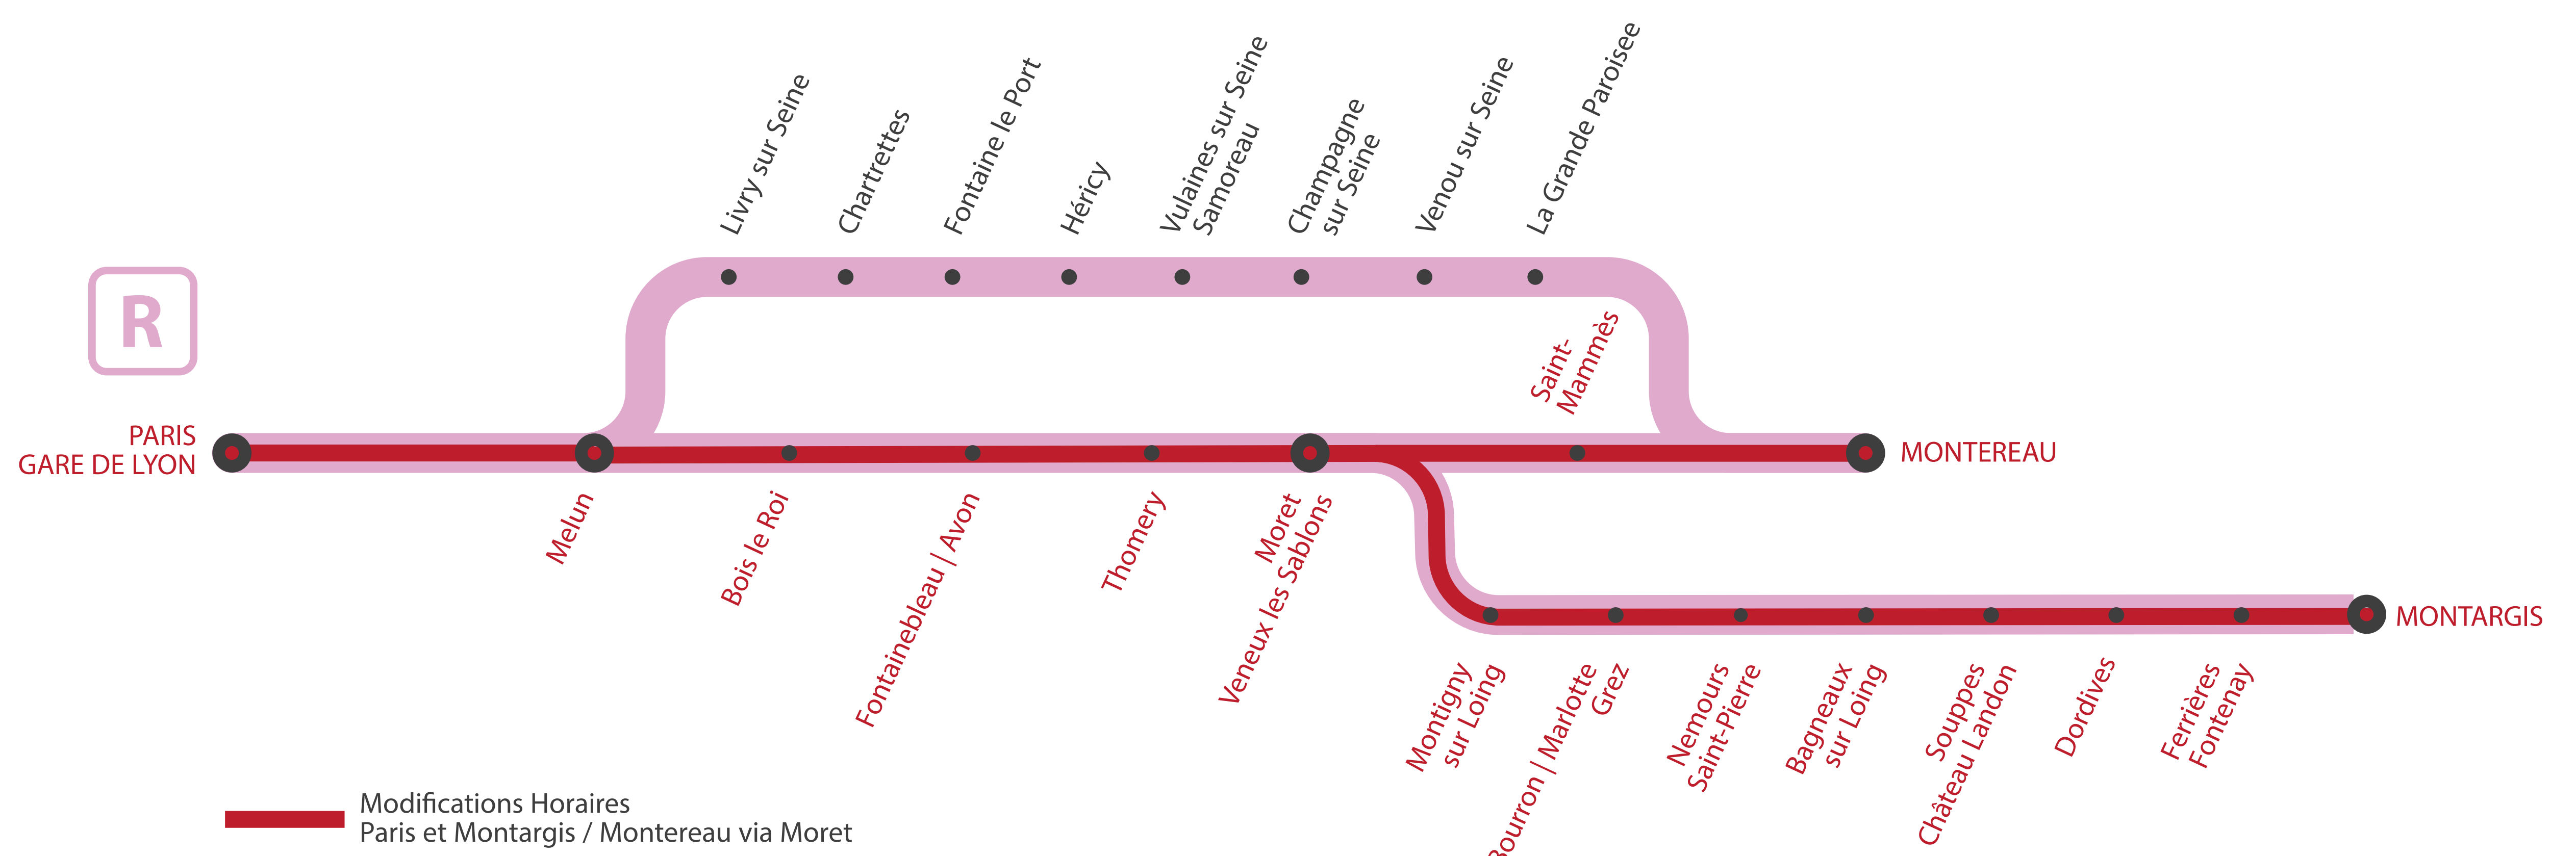

INFO TRAVAUX

MODIFICATION HORAIRES

ENTRE PARIS LYON ET MONTARGIS

ENTRE PARIS LYON ET MONTEREAU via MORET

DIMANCHE

MAI

16

+ D'INFORMATION

➤ appli
Île-de-France Mobilités

➤ transilien.com
➤ Assistant SNCF

➤ maligneR.transilien.com
➤ agents SNCF

MODIFICATIONS HORAIRES

ENTRE PARIS ET MONTARGIS / MONTEREAU via MORET

DIMANCHE:

	KUMO	GAMO	KUMO	GAMO	KAMO	KAMO
PARIS-GARE-DE-LYON	21:46	22:16	22:46	23:16	23:46	0:46
MELUN	22:13	22:43	23:13	0:00	0:30	1:31
BOIS-LE-ROI	22:19	22:49	23:19	0:07	0:37	1:38
FONTAINEBLEAU FORÊT						
FONTAINEBLEAU-AVON	22:26	22:56	23:26	0:13	0:43	1:44
THOMERY		23:00		0:17	0:47	1:48
MORET-VENEUX-LES-SABLONS	22:33	23:05	23:33	0:22	0:52	1:52
MONTIGNY-SUR-LOING		23:12		0:29		
BOURRON-MARLOTTE-GREZ		23:16		0:33		
NEMOURS-ST-PIERRE		23:23		0:40		
BAGNEAUX-SUR-LOING		23:28		0:45		
SOUPPES-CHÂTEAU-LANDON		23:35		0:52		
DORDIVES		23:40		0:57		
FERRIÈRES-FONTENAY		23:46		1:03		
MONTARGIS		23:55		1:12		
ST-MAMMES	22:36		23:36		0:55	1:55
MONTEREAU	22:44		23:44		1:02	2:03

	POMA	PUMA	POMA	PUMA	POMA	PUMA	POMA
MONTEREAU		21:14		22:14		23:14	
ST-MAMMES		21:22		22:22		23:22	
MONTARGIS	20:02		21:02		22:02		23:02
FERRIÈRES-FONTENAY	20:12		21:12		22:12		23:12
DORDIVES	20:17		21:17		22:17		23:17
SOUPPES-CHÂTEAU-LANDON	20:22		21:22		22:22		23:22
BAGNEAUX-SUR-LOING	20:29		21:29		22:29		23:29
NEMOURS-ST-PIERRE	20:34		21:34		22:34		23:34
BOURRON-MARLOTTE-GREZ	20:41		21:41		22:41		23:41
MONTIGNY-SUR-LOING	20:45		21:45		22:45		23:45
MORET-VENEUX-LES-SABLONS	20:53	21:25	21:53	22:25	22:53	23:25	23:53
THOMERY	20:57		21:57		22:57		23:57
FONTAINEBLEAU-AVON	21:02	21:32	22:02	22:32	23:02	23:32	0:02
BOIS-LE-ROI	21:09	21:39	22:09	22:39	23:09	23:39	0:09
MELUN	21:15	21:45	22:15	22:45	23:15	23:45	0:15
PARIS-GARE-DE-LYON	21:43	22:13	22:43	23:13	23:56	0:24	0:53