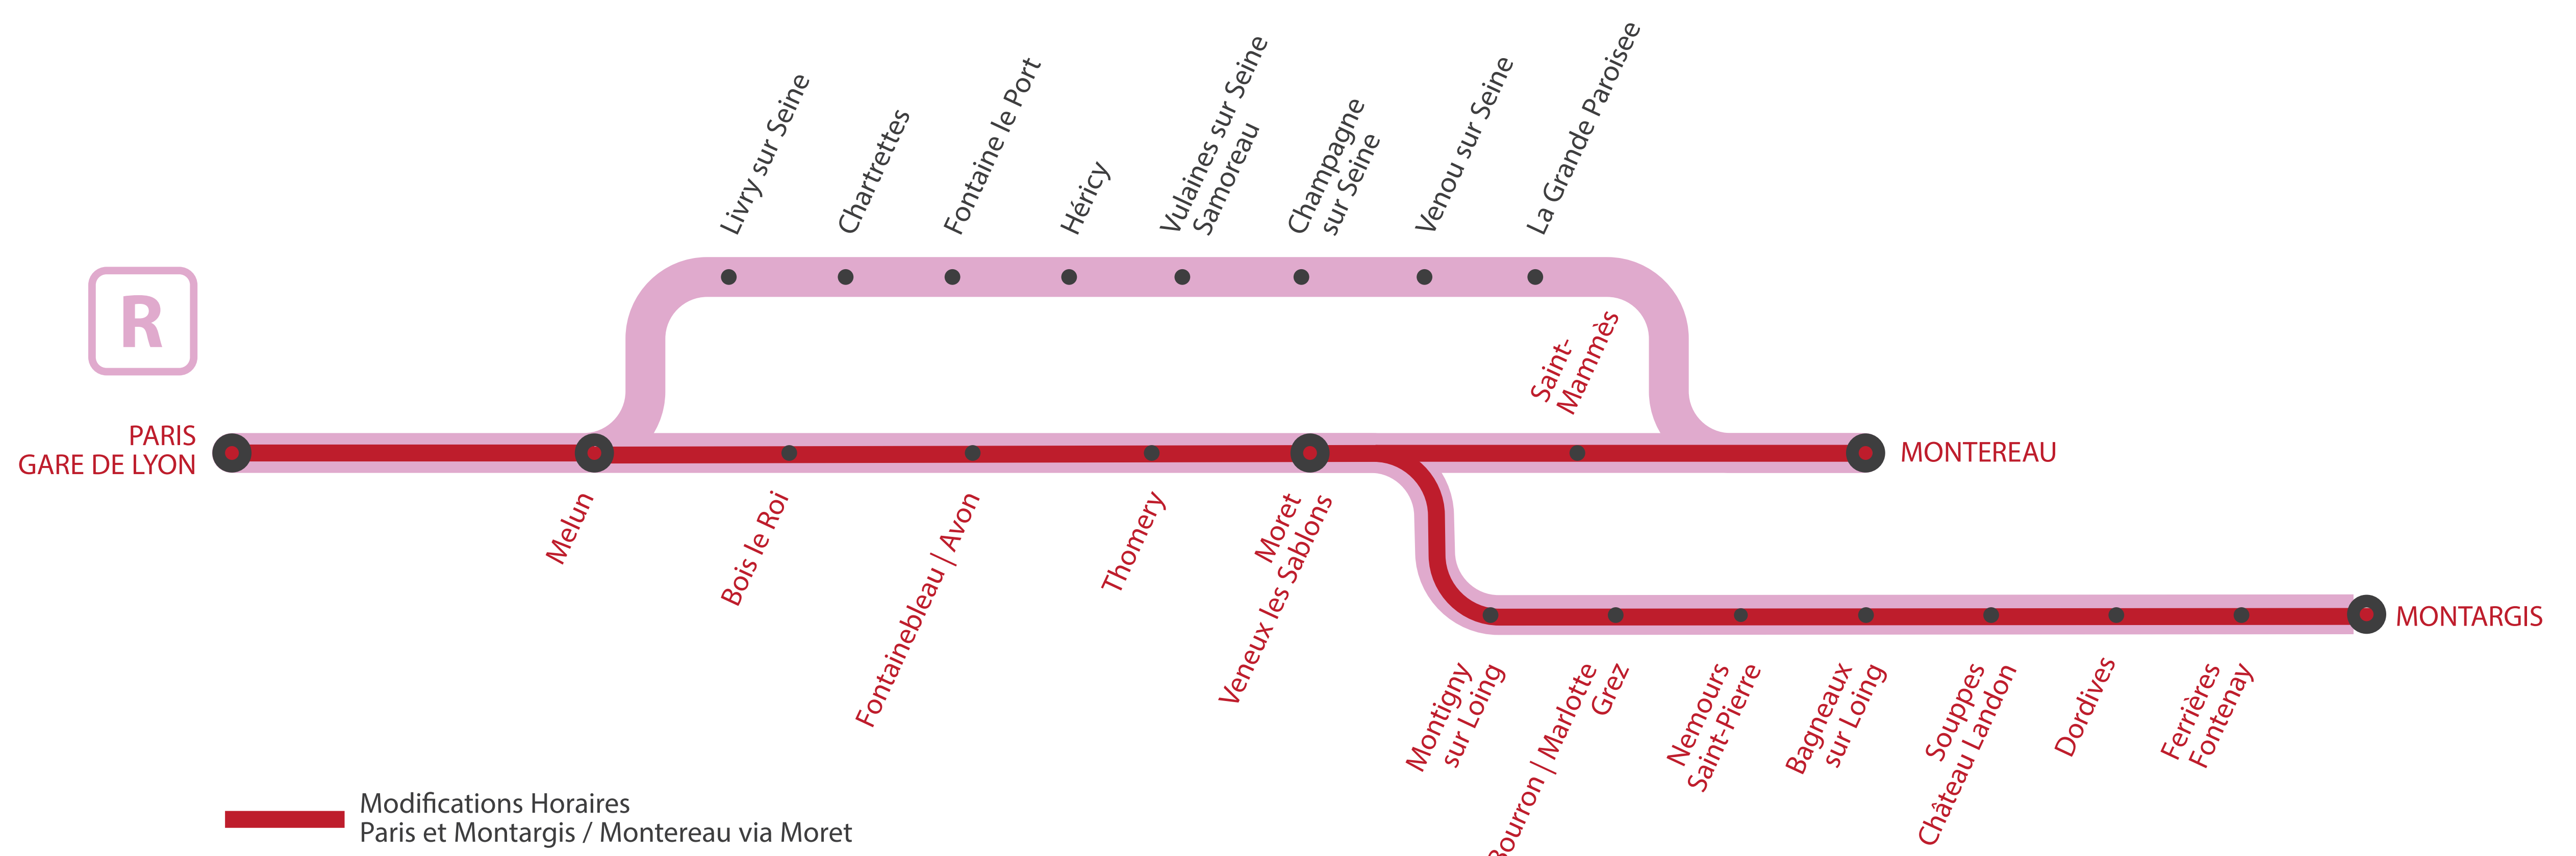

INFO TRAVAUX

MODIFICATION HORAIRES

ENTRE PARIS LYON ET MONTARGIS

ENTRE PARIS LYON ET MONTEREAU via MORET

LUNDI 24 MAI

MAI

24

+ D'INFORMATION

➤ appli
Île-de-France Mobilités

➤ transilien.com

➤ Assistant SNCF

➤ maligneR.transilien.com

➤ agents SNCF

MODIFICATIONS HORAIRES

ENTRE PARIS ET MONTARGIS / MONTEREAU via MORET

LUNDI 24 MAI**Paris Lyon > Montereau via Moret**

	GOMO	GAMO	GAMO	GAMO	KUMO	ZODO	KAMO	KAMO
PARIS-GARE-DE-LYON	8:16	9:16	10:16	11:16	22:43	23:15	23:45	0:43
MELUN	8:43	9:43	10:43	11:43	23:13	23:43	0:15	1:13
BOIS-LE-ROI	8:49	9:49	10:49	11:49	23:19		0:21	1:19
FONTAINEBLEAU FORÊT	8:54							
FONTAINEBLEAU-AVON	8:59	9:59	10:59	11:59	23:26		0:28	1:26
THOMERY	9:03	10:03	11:03	12:03			0:32	1:30
MORET-VENEUX-LES-SABLONS	9:07	10:07	11:07	12:07	23:33		0:37	1:35
MONTIGNY-SUR-LOING	9:13	10:13	11:13	12:13				
BOURRON-MARLOTTE-GREZ	9:17	10:17	11:17	12:17				
NEMOURS-ST-PIERRE	9:24	10:24	11:24	12:24				
BAGNEAUX-SUR-LOING	9:28	10:28	11:28	12:28				
SOUPPES-CHÂTEAU-LANDON	9:35	10:35	11:35	12:35				
DORDIVES	9:40	10:40	11:40	12:40				
FERRIÈRES-FONTENAY	9:46	10:46	11:46	12:46				
MONTARGIS	9:55	10:55	11:55	12:55				
ST-MAMMES					23:36		0:40	1:38
MONTEREAU					23:44		0:46	1:46

Montereau via Moret > Paris Lyon

	POMA	PUMA	POMA	PUMA	POMA
MONTEREAU		22:14		23:15	
ST-MAMMES		22:22		23:23	
MONTARGIS	21:02		22:02		
FERRIÈRES-FONTENAY	21:12		22:12		
DORDIVES	21:17		22:17		
SOUPPES-CHÂTEAU-LANDON	21:22		22:22		
BAGNEAUX-SUR-LOING	21:29		22:29		
NEMOURS-ST-PIERRE	21:34		22:34		
BOURRON-MARLOTTE-GREZ	21:41		22:41		
MONTIGNY-SUR-LOING	21:45		22:45		
MORET-VENEUX-LES-SABLONS	21:53	22:25	22:53	23:26	
THOMERY	21:57		22:57		
FONTAINEBLEAU-AVON	22:02	22:32	23:02	23:33	
BOIS-LE-ROI	22:09	22:39	23:09	23:40	
MELUN	22:15	22:45	23:15	23:46	0:15
PARIS-GARE-DE-LYON	22:43	23:13	23:43	0:17	0:47