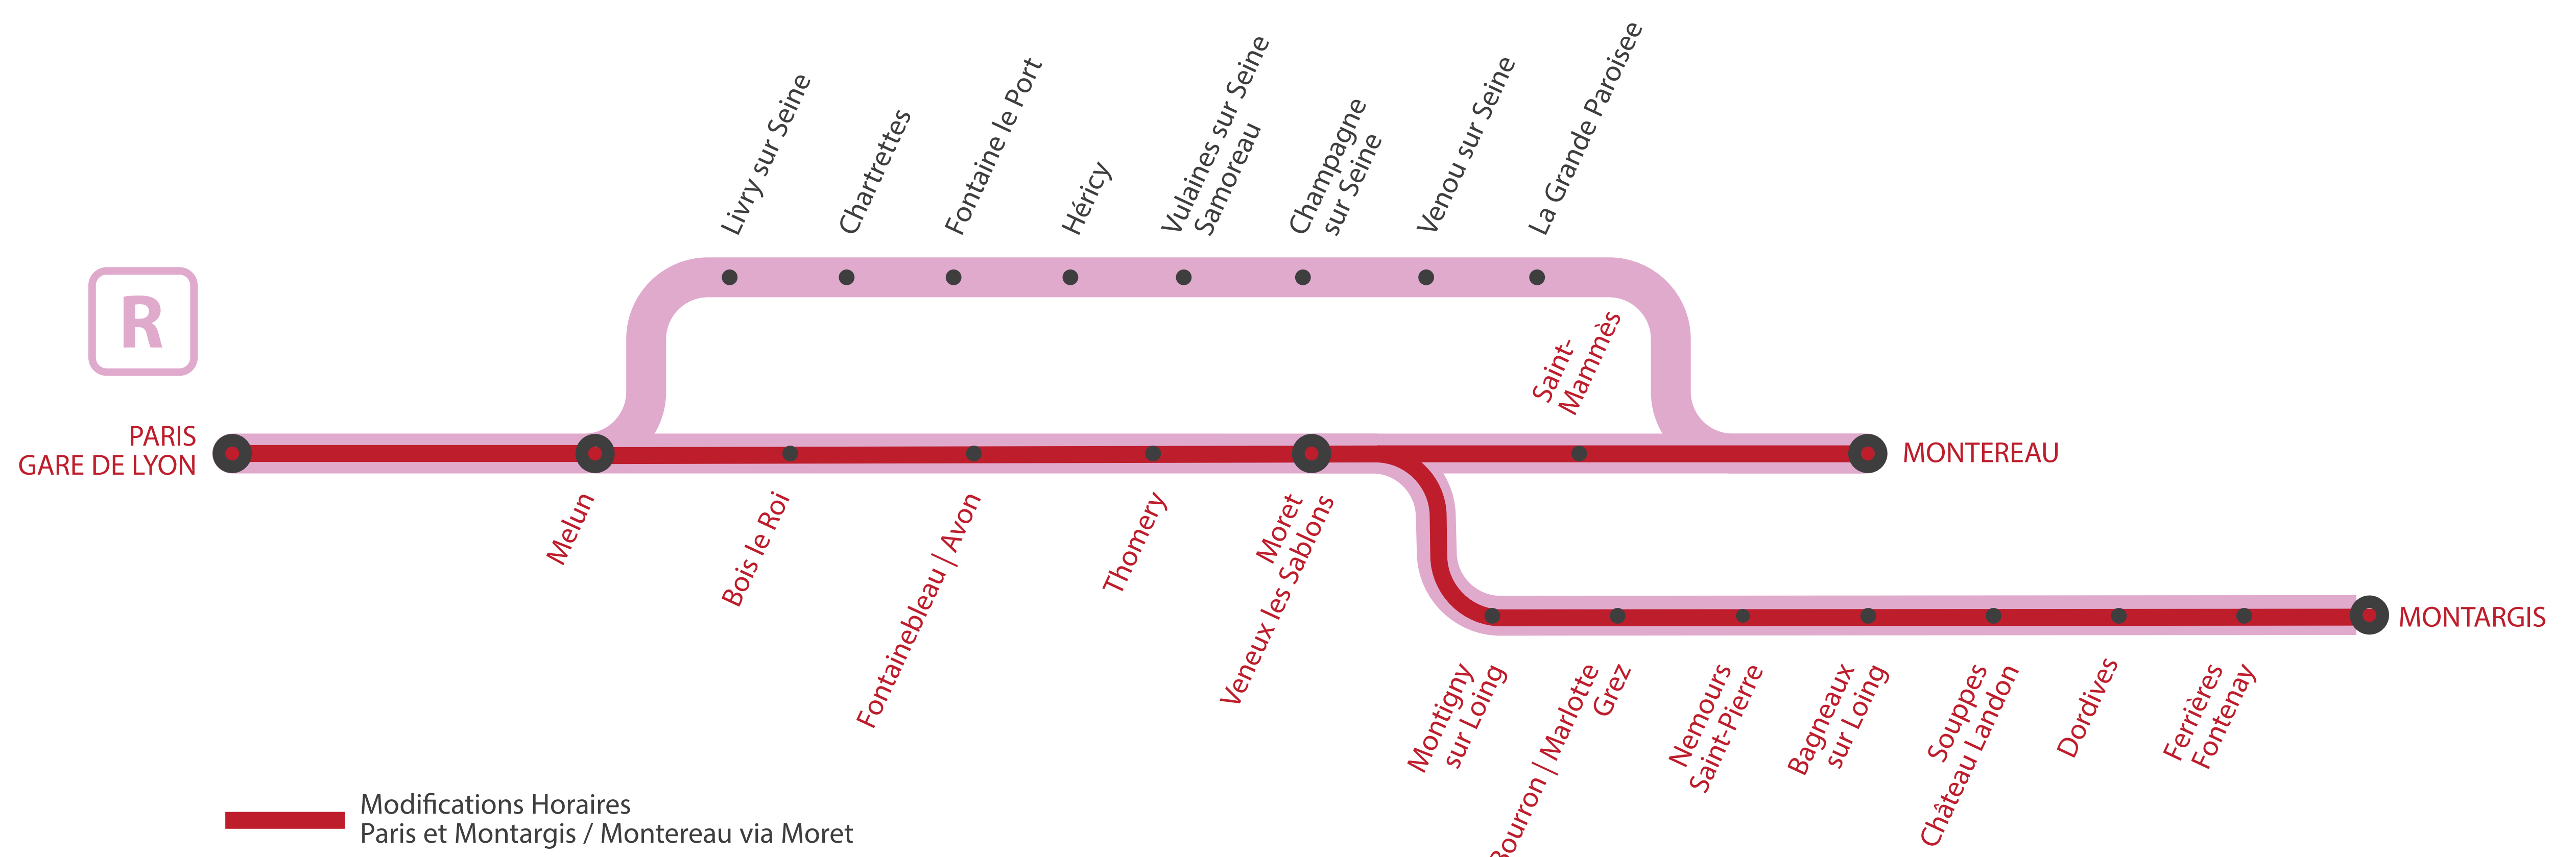

INFO TRAVAUX

MODIFICATION HORAIRES ENTRE PARIS LYON ET MONTARGIS ENTRE PARIS LYON ET MONTEREAU via MORET

JEUDI 13 MAI

MAI

13

+ D'INFORMATION

➤ appli
Île-de-France Mobilités

➤ transilien.com
➤ Assistant SNCF

➤ maligneR.transilien.com
➤ agents SNCF