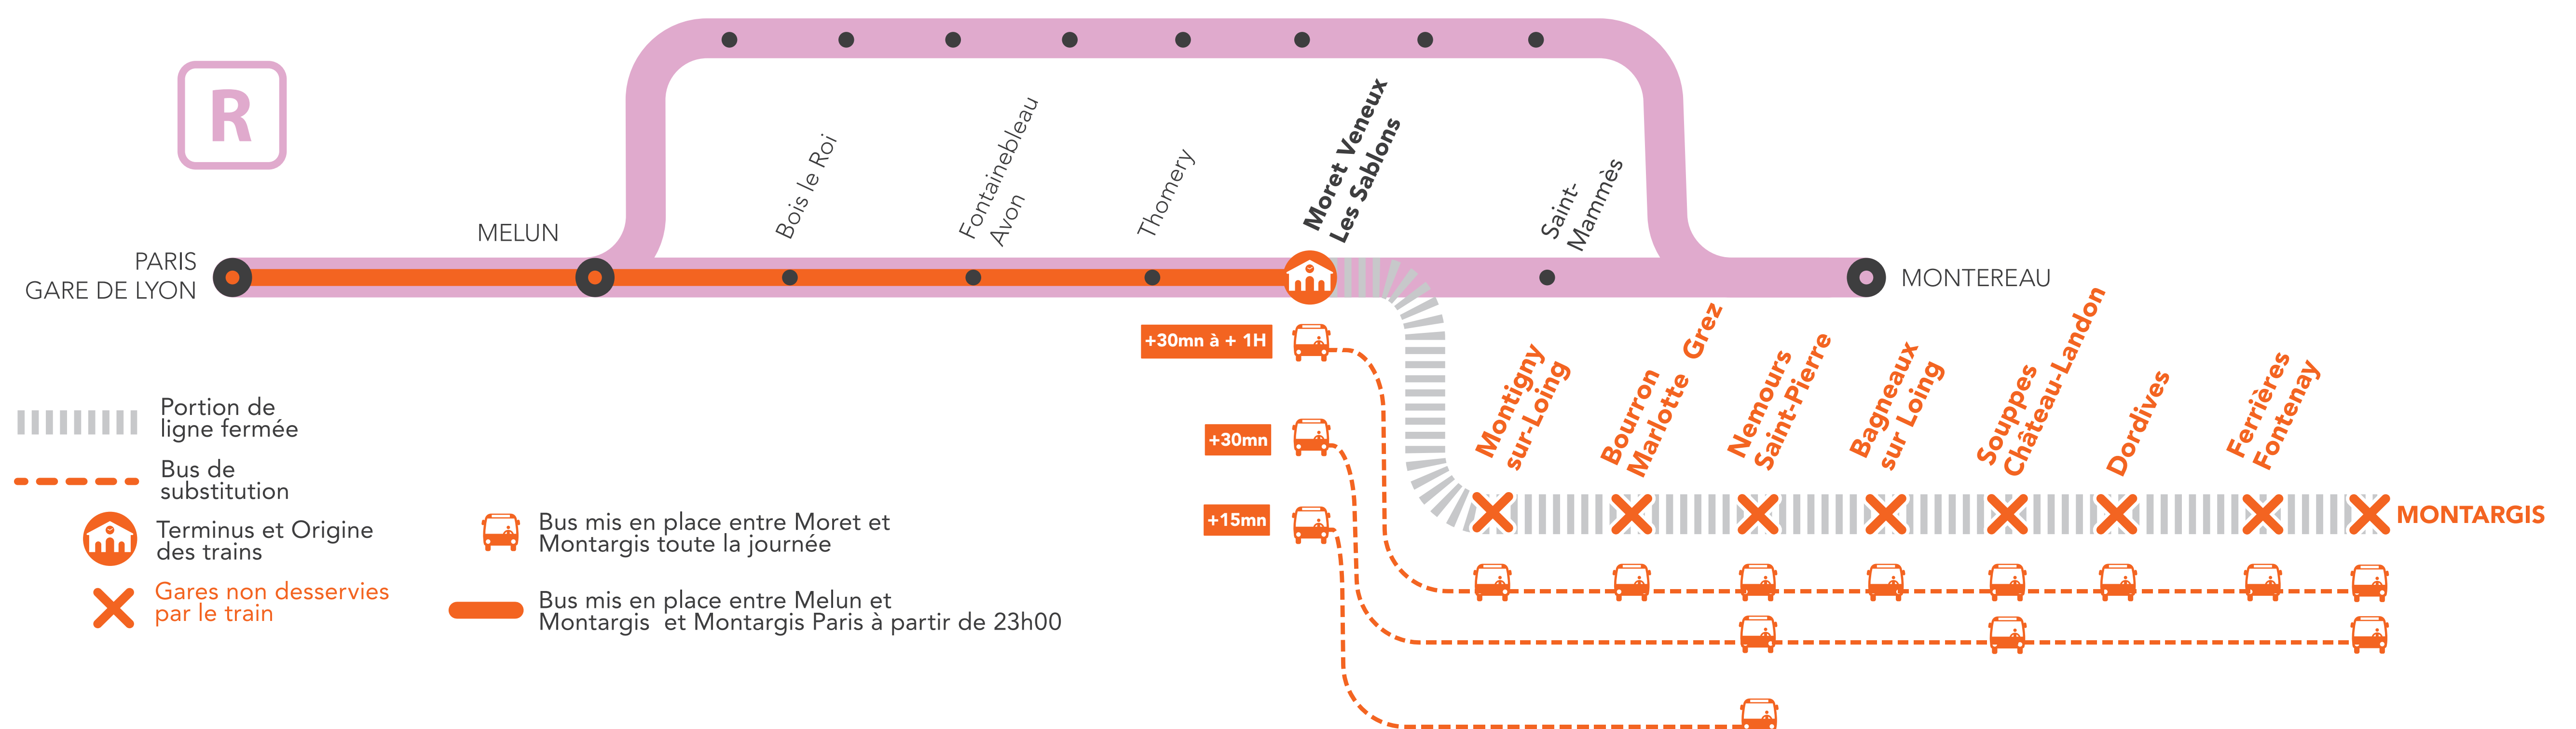

INFO TRAVAUX

WEEK
END

LIGNE R FERMÉE

ENTRE MORET-VENEUX-LES-SABLONS ET
MONTARGIS

MODIFICATIONS HORAIRES

ENTRE MELUN ET MORET

SAMEDI ET DIMANCHE

MAI

29
et 30

+ D'INFORMATION

appli
Île-de-France Mobilités

transilien.com

maligneR.transilien.com

Assistant SNCF

agents SNCF

BUS DE SUBSTITUTION / ALLONGEMENT DE TRAJET

Moret - Montargis omnibus

→ + 30MIN à + 1H00

Melun - Montargis

→ + 30MIN

Moret - Nemours

→ + 15MIN

LIGNE R FERMÉE ENTRE MORET ET MONTARGIS

MODIFICATIONS ENTRE MELUN ET MORET