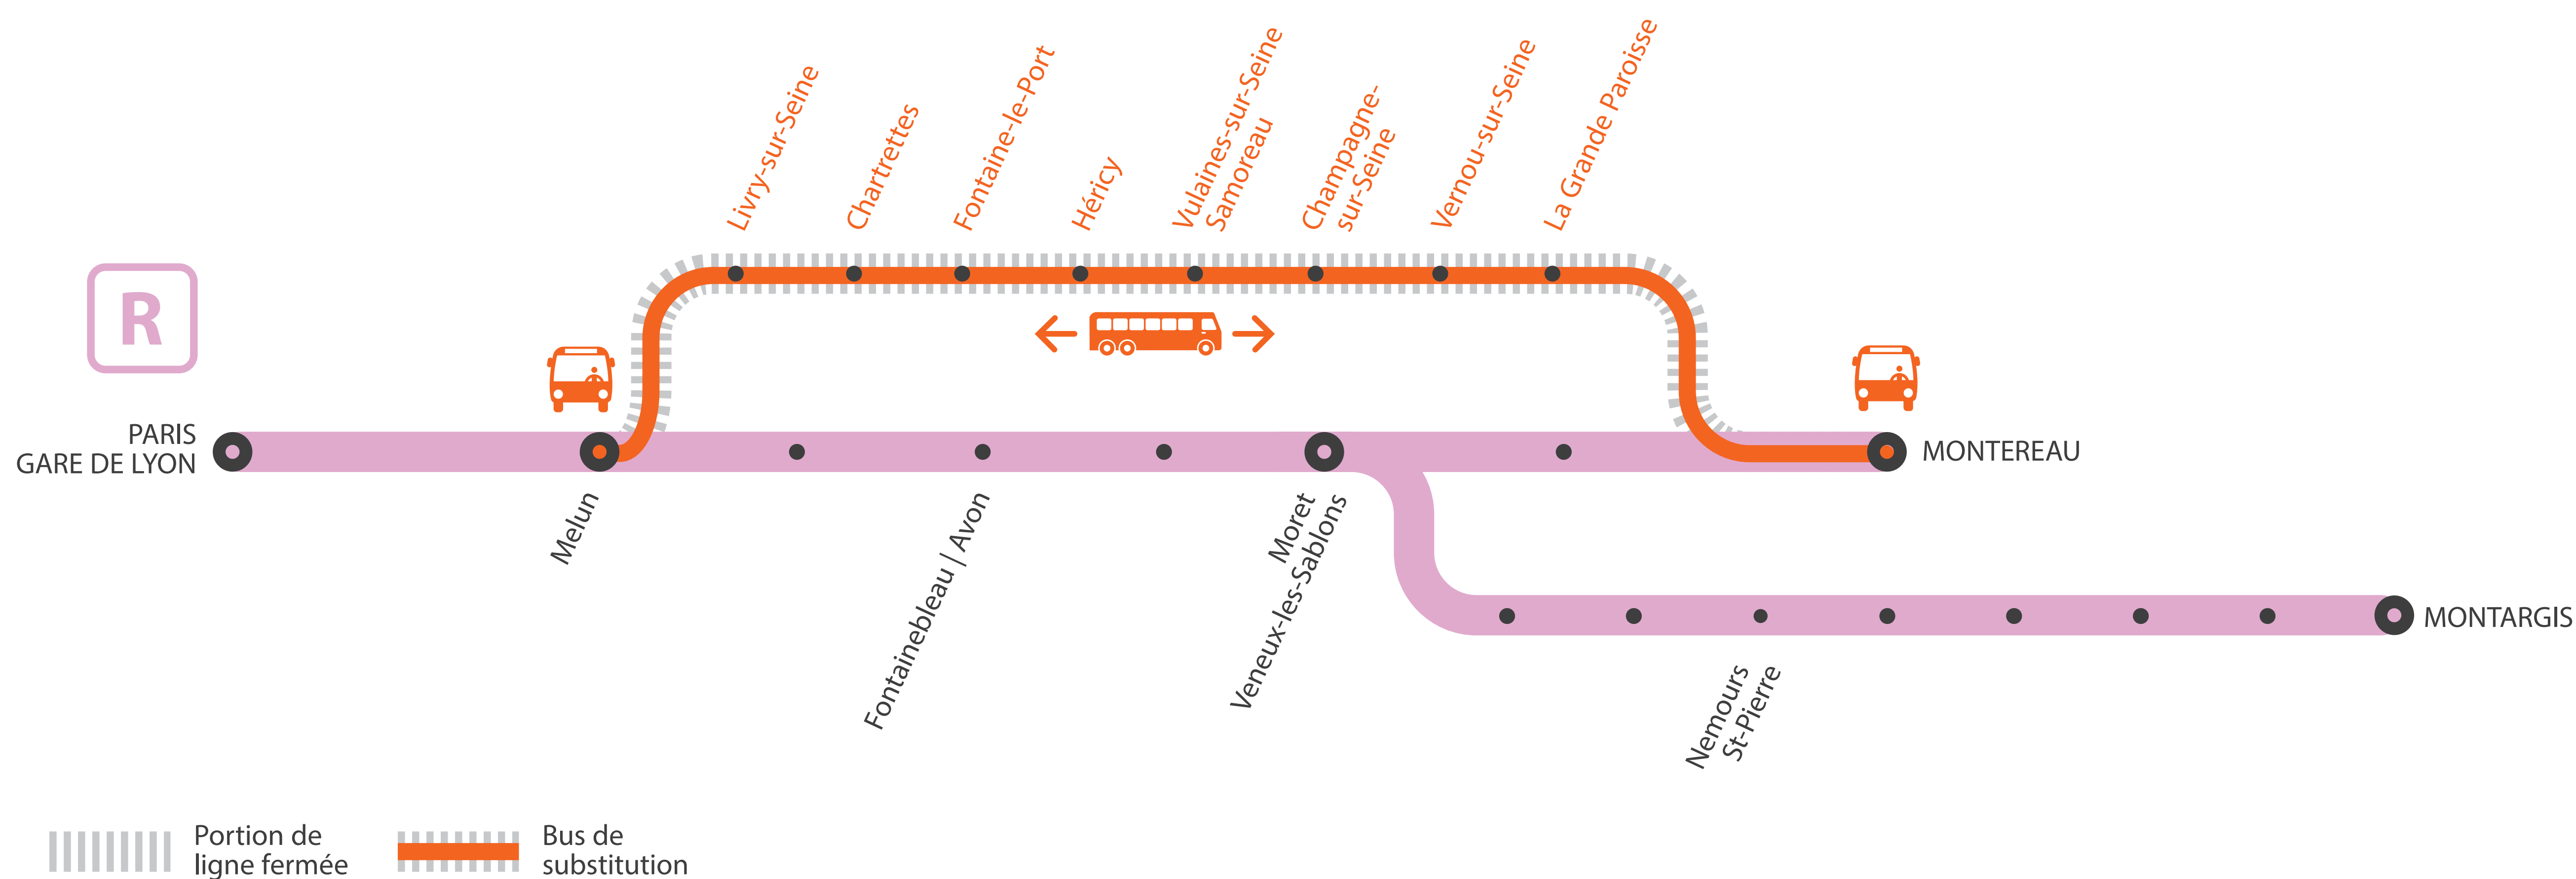

## AUCUN TRAIN DE 10H30 À 14H00 ENTRE MELUN ET MONTEREAU VIA HÉRICY LUNDI AU VENDREDI

**MAI**
**17  
au 21**

### BUS DE SUBSTITUTION / ALLONGEMENT DE TRAJET

Melun

Montereau via Héricy

+ 55 MIN

### PREMIERS ET DERNIERS TRAIN À CIRCULER NORMALEMENT

GARES de départ par ordre alphabétique	DIRECTION	DERNIER TRAIN	PREMIER TRAIN	GARES de départ par ordre alphabétique	DIRECTION	DERNIER TRAIN	PREMIER TRAIN
Champagne sur Seine	→ Montereau	10:12	15:11	Livry sur Seine	→ Montereau	09:53	14:52
	→ Melun	09:43	14:43		→ Melun	10:02	15:02
Chartrettes	→ Montereau	09:56	14:55	Melun via Héricy	→ Montereau	09:49	14:48
	→ Melun	09:59	14:59	Montereau via Héricy	→ Melun	09:30	14:30
Fontaine le Port	→ Montereau	10:00	14:59	Vernou sur Seine	→ Montereau	10:17	15:16
	→ Melun	09:55	14:55	→ Melun	09:38	14:38	
Héricy	→ Montereau	10:05	15:04	Vulaine sur Seine Samoreau	→ Montereau	10:07	15:06
	→ Melun	09:50	14:50	→ Melun	09:47	14:47	
La Grande Paroisse	→ Montereau	10:21	15:20				
	→ Melun	09:34	14:34				

Ces horaires sont susceptibles d'évoluer. Nous vous conseillons de vérifier systématiquement vos trajets la veille à 17h lorsque vous êtes amenés à vous déplacer.

**LIGNE R FERMÉE DE 10H30 À 14H00**

ENTRE PARIS ET MONTEREAU VIA HÉRICY