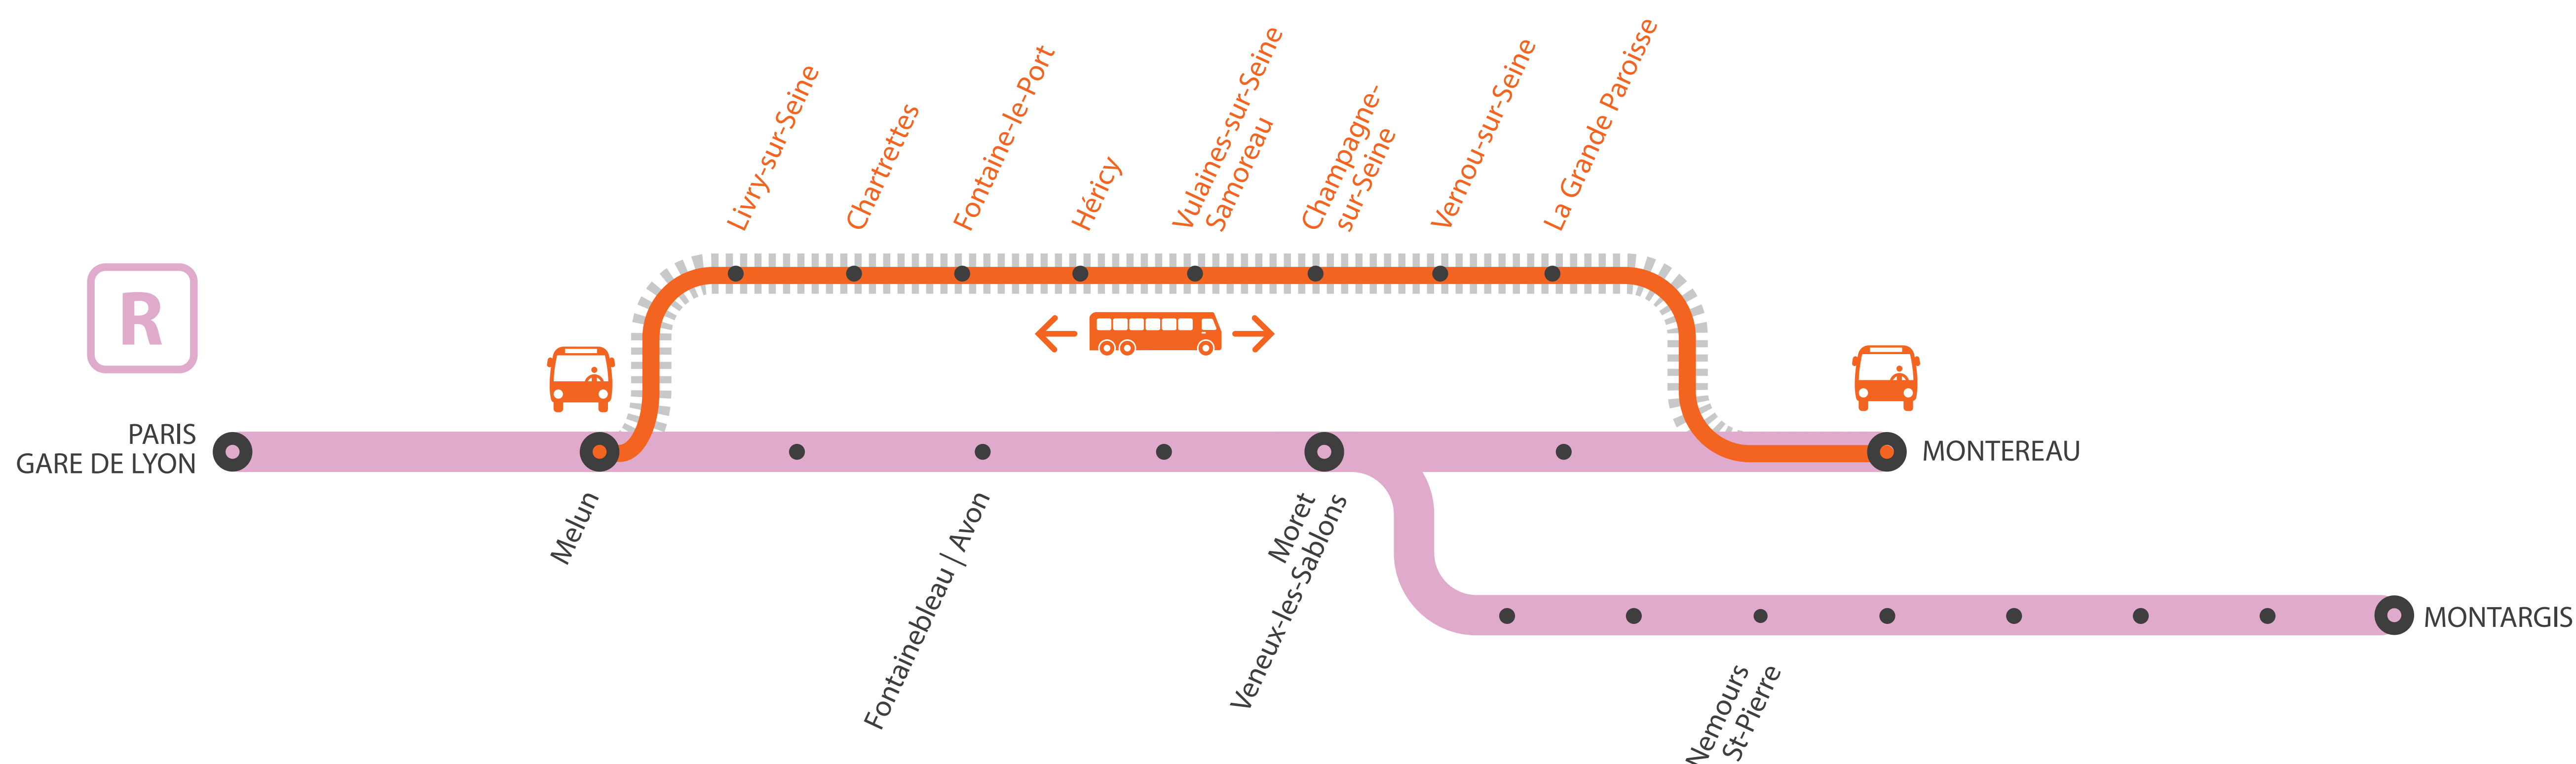

INFO TRAVAUX

AUCUN TRAIN DE 10H30 À 14H00 ENTRE MELUN ET MONTEREAU VIA HÉRICY LUNDI AU VENDREDI

MAI

**10
au 14**

+ D'INFORMATION

➔ appli
Île-de-France Mobilités

➔ [transilien.com](https://www.transilien.com)

➔ maligneR.transilien.com

➔ Assistant SNCF

➔ agents SNCF

Portion de ligne fermée   Bus de substitution

BUS DE SUBSTITUTION / ALLONGEMENT DE TRAJET

Melun

Montereau via Héricy

+ 55 MIN

PREMIERS ET DERNIERS TRAIN À CIRCULER NORMALEMENT

GARES de départ par ordre alphabétique	DIRECTION	DERNIER TRAIN	PREMIER TRAIN	GARES de départ par ordre alphabétique	DIRECTION	DERNIER TRAIN	PREMIER TRAIN
Champagne sur Seine	→ Montereau	10:12	15:11	Livry sur Seine	→ Montereau	09:53	14:52
	→ Melun	09:43	14:43		→ Melun	10:02	15:02
Chartrettes	→ Montereau	09:56	14:55	Melun via Héricy	→ Montereau	09:49	14:48
	→ Melun	09:59	14:59	Montereau via Héricy	→ Melun	09:30	14:30
Fontaine le Port	→ Montereau	10:00	14:59	Vernou sur Seine	→ Montereau	10:17	15:16
	→ Melun	09:55	14:55	→ Melun	09:38	14:38	
Héricy	→ Montereau	10:05	15:04	Vulaine sur Seine Samoreau	→ Montereau	10:07	15:06
	→ Melun	09:50	14:50	→ Melun	09:47	14:47	
La Grande Paroisse	→ Montereau	10:21	15:20				
	→ Melun	09:34	14:34				

Ces horaires sont susceptibles d'évoluer. Nous vous conseillons de vérifier systématiquement vos trajets la veille à 17h lorsque vous êtes amenés à vous déplacer.