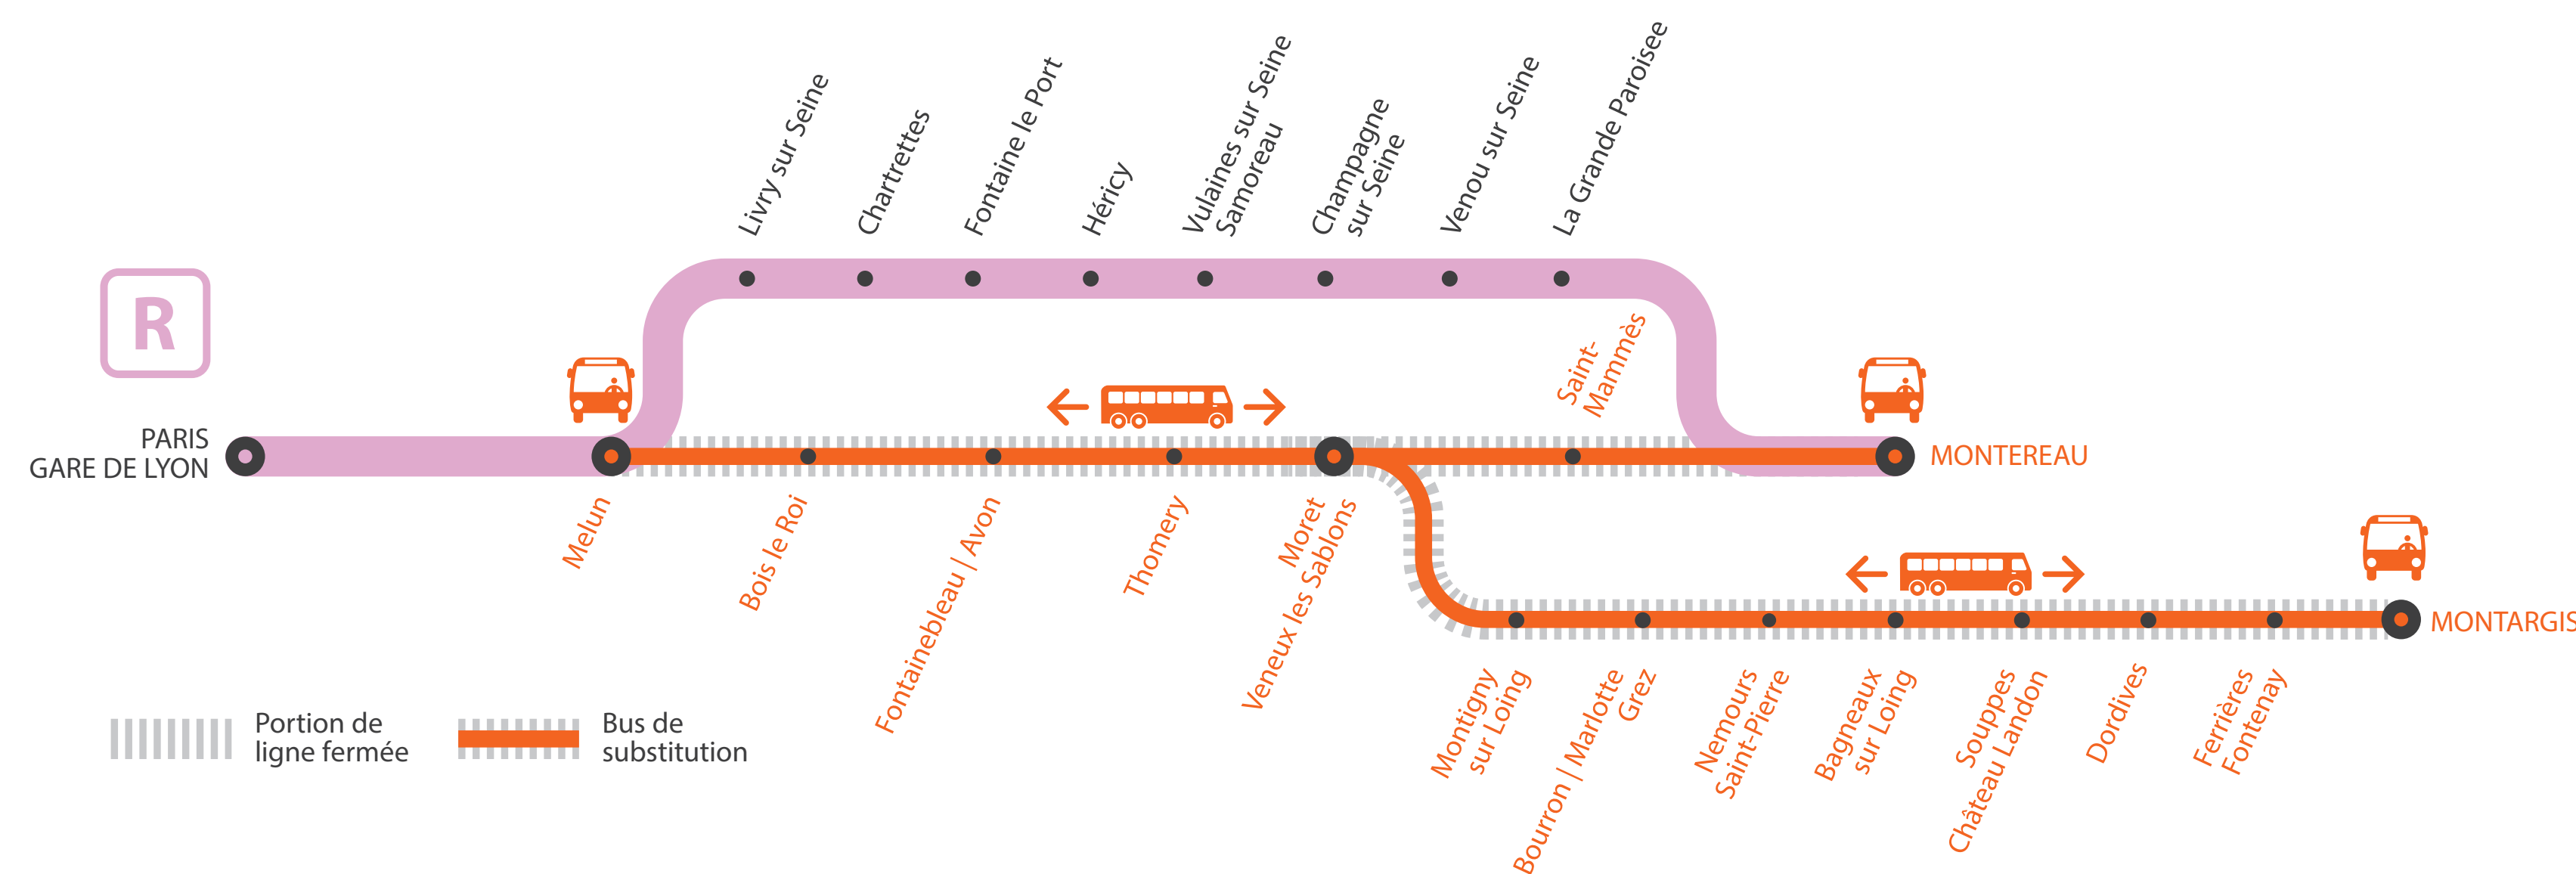

INFO TRAVAUX

LIGNE R FERMÉE

• À PARTIR DE 23H00 ENTRE MELUN ET MONTARGIS

Bus au départ de Melun à destination de Montargis, en correspondance avec les trains partant de Paris Gare de Lyon à 22h46 et 23h46 *.

* 22h43 (LU) et 22h46 (MA à VE); 23h45 (LU) et 23h46 (MA à VE).

• À PARTIR DE 23H30 ENTRE MELUN ET MONTEREAU *via MORET*

Bus au départ de Melun à destination de Montereau via Moret, en correspondance avec les trains partant de Paris Gare de Lyon de 23h46 et 00h46 *.

➔ maligneR.transilien.com

➔ agents SNCF

BUS DE SUBSTITUTION / ALLONGEMENT DE TRAJET

Melun

Montargis
Montereau
via Moret

+ 15MIN à + 1H25

+ 60 MIN

HORAIRES PREMIERS ET DERNIERS TRAINS

MA GARE DE DÉPART	DIRECTION	DERNIER TRAIN* LU	DERNIER TRAIN* MA à JE	DERNIER TRAIN* VE	PREMIER TRAIN*
PARIS GARE DE LYON	MONTEREAU	00:43	00:46	00:36	7:46
	MONTARGIS	22:16	22:16	22:16	6:16
MELUN	PARIS GARE DE LYON	23:15	23:15	23:15	5:56
	MONTEREAU	01:13	01:13	01:13	8:13
BOIS LE ROI	PARIS GARE DE LYON	23:40	23:09	23:09	5:50
	MONTEREAU	1:19	23:20	23:20	8:19
FONTAINEBLEAU-AVON	PARIS GARE DE LYON	23:33	23:02	23:02	5:43
	MONTEREAU	1:26	23:26	23:26	8:26
THOMERY	PARIS GARE DE LYON	22:57	22:57	22:57	5:38
	MONTEREAU				
MONTARGIS	PARIS GARE DE LYON	23:00	23:00	23:00	7:00
	MONTEREAU	23:00	23:00	23:00	7:00
MONTARGIS	PARIS GARE DE LYON	23:26	22:53	22:53	5:34
	MONTEREAU	1:35	23:33	23:33	8:33
MONTARGIS	PARIS GARE DE LYON	23:05	23:05	23:05	7:05
	MONTEREAU	23:05	23:05	23:05	7:05