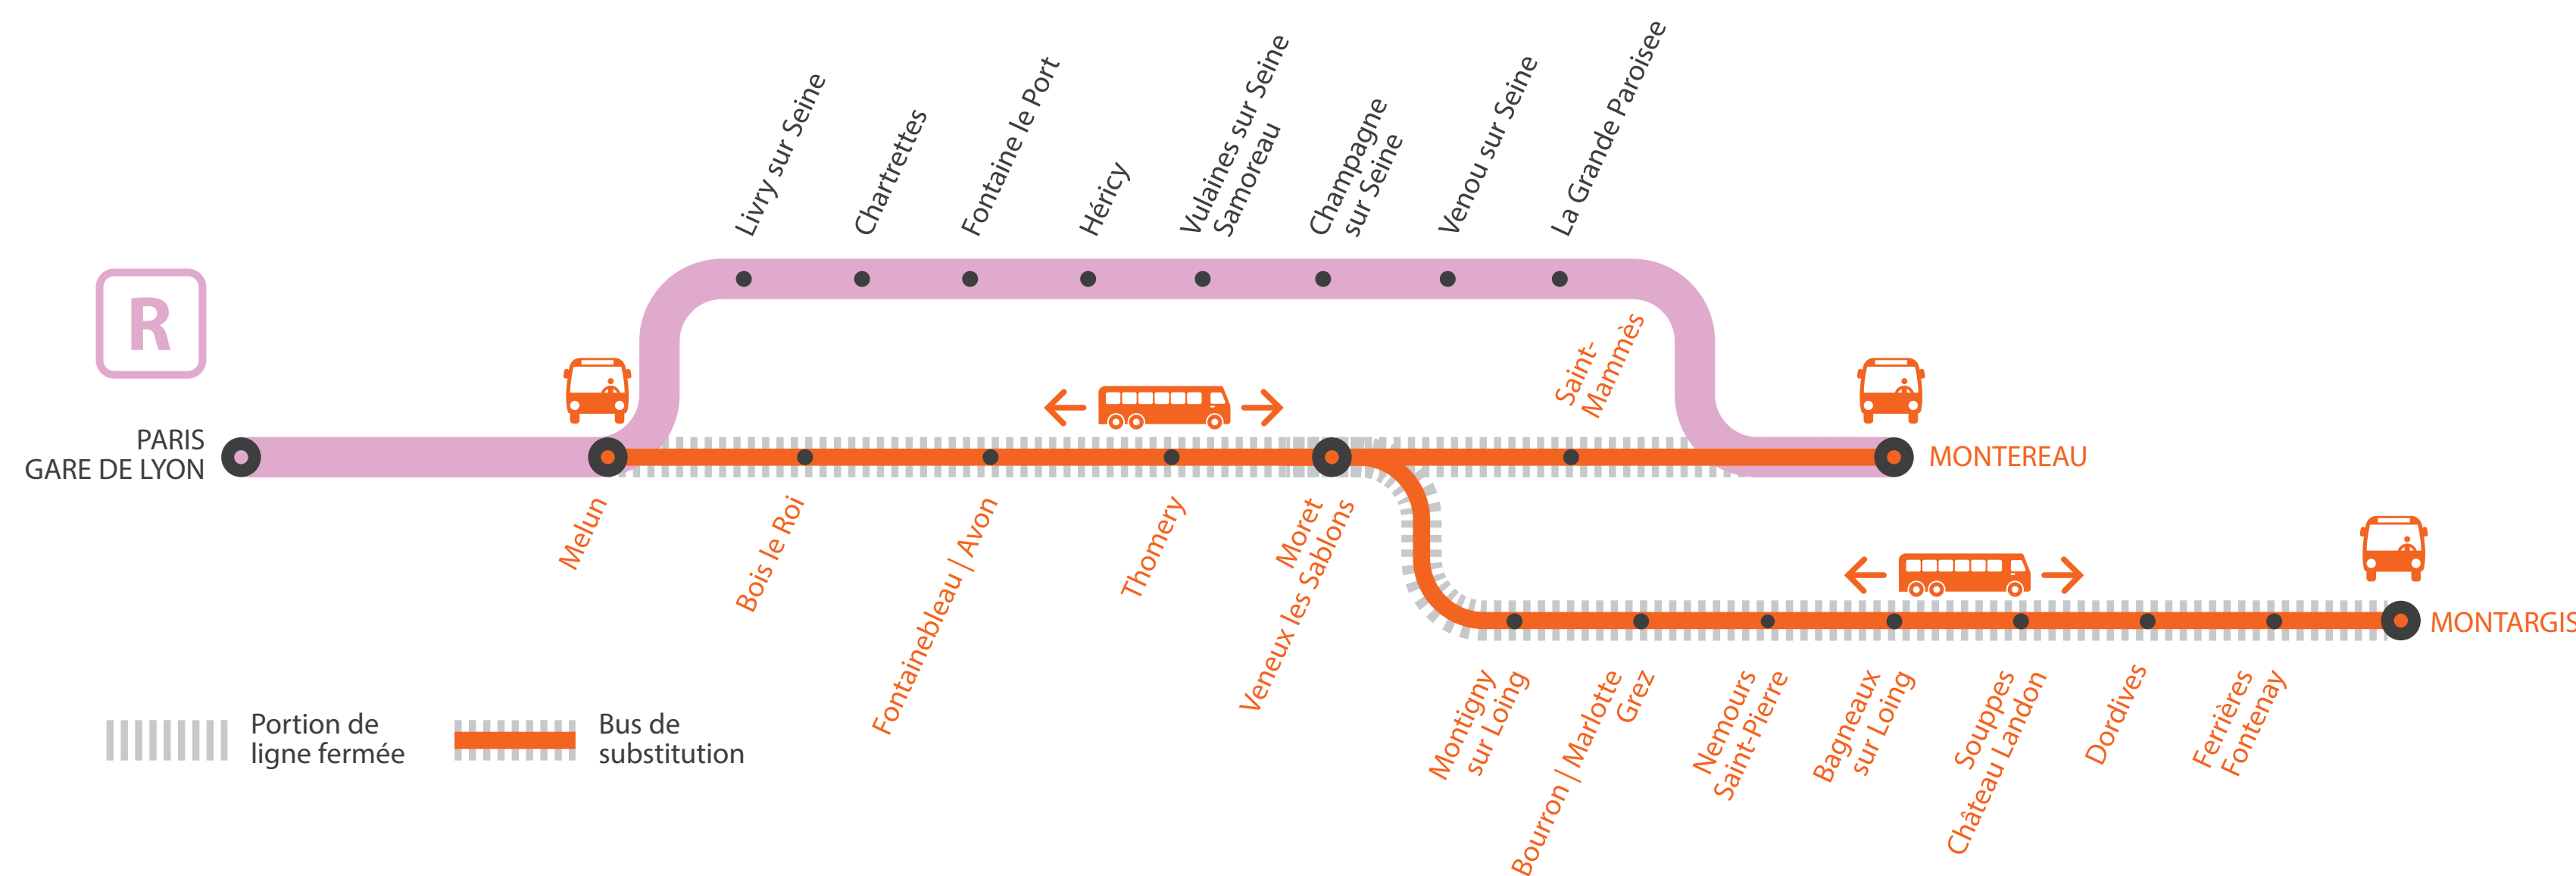

INFO TRAVAUX

LIGNE R FERMÉE

• À PARTIR DE 23H00 ENTRE MELUN ET MONTARGIS

Bus au départ de Melun à destination de Montargis, en correspondance avec les trains partant de Paris Gare de Lyon à 22h46 et 23h46 [*].

LUNDI AU VENDREDI

• À PARTIR DE 23H30 ENTRE MELUN ET MONTEREAU *via MORET*

Bus au départ de Melun à destination de Montereau via Moret, en correspondance avec les trains partant de Paris Gare de Lyon de 23h46 et 00h46 [*].

LUNDI AU VENDREDI

MAI

17
au 21

+ D'INFORMATION

➔ appli
Île-de-France Mobilités

➔ [transilien.com](https://www.transilien.com)

➔ maligneR.transilien.com

➔ Assistant SNCF

➔ agents SNCF

BUS DE SUBSTITUTION / ALLONGEMENT DE TRAJET

Melun

Montargis
Montereau
via Moret

+ 15MIN à + 1H25

+ 60 MIN

HORAIRES PREMIERS ET DERNIERS TRAINS

MA GARE DE DÉPART	DIRECTION	DERNIER TRAIN* LU à JE	DERNIER TRAIN* VE	PREMIER TRAIN*	MA GARE DE DÉPART	DIRECTION	DERNIER TRAIN*	PREMIER TRAIN*
PARIS GARE DE LYON	MONTEREAU	00:46	00:42	7:46	ST MAMMES	MONTEREAU	23:36	8:36
	MONTARGIS	22:16	22:16	6:16	PARIS GARE DE LYON	PARIS GARE DE LYON	22:22	5:52
MELUN	PARIS GARE DE LYON	23:15	23:15	5:56	MONTIGNY-SUR-LOING	PARIS GARE DE LYON	22:45	5:26
	MONTEREAU	01:13	01:13	8:13	MONTARGIS	MONTARGIS	23:12	7:12
BOIS LE ROI	PARIS GARE DE LYON	22:43	22:43	6:43	BOURRON-MARLOTTE-GREZ	PARIS GARE DE LYON	22:41	5:22
	MONTEREAU	23:06	23:09	5:50	MONTARGIS	MONTARGIS	23:16	7:16
FONTAINEBLEAU-AVON	PARIS GARE DE LYON	23:19	23:19	8:19	NEMOURS-ST-PIERRE	PARIS GARE DE LYON	22:34	5:15
	MONTEREAU	22:49	22:49	6:49	MONTARGIS	MONTARGIS	23:23	7:23
THOMERY	PARIS GARE DE LYON	23:00	23:02	5:43	BAGNEAUX-SUR-LOING	PARIS GARE DE LYON	22:29	5:10
	MONTEREAU	23:26	23:26	8:26	MONTARGIS	MONTARGIS	23:28	7:28
MORET-VEUX-LES-SABLONS	PARIS GARE DE LYON	22:56	22:56	6:56	SOUPPES-CHÂTEAU-LONDON	PARIS GARE DE LYON	22:22	5:03
	MONTEREAU	22:56	22:57	5:38	MONTARGIS	MONTARGIS	23:35	7:35
MONTARGIS	PARIS GARE DE LYON	22:56	22:57	5:38	DORDIVES	PARIS GARE DE LYON	22:17	4:58
	MONTEREAU	23:00	23:00	7:00	MONTARGIS	MONTARGIS	23:40	7:40
MONTEREAU	PARIS GARE DE LYON	22:52	22:53	5:34	FERRIÈRES-FONTENAY	PARIS GARE DE LYON	22:12	4:53
	MONTEREAU	23:33	23:33	8:33	MONTARGIS	MONTARGIS	23:46	7:46
MONTEREAU	PARIS GARE DE LYON	23:05	23:05	7:05	MONTARGIS	PARIS GARE DE LYON	22:02	4:43
	MONTEREAU	22:14	22:14	5:44	MONTEREAU	PARIS GARE DE LYON	22:14	5:44

* Ces horaires sont susceptibles d'évoluer et changent le samedi.

Nous vous conseillons de vérifier systématiquement vos trajets la veille à 17h lorsque vous êtes amenés à vous déplacer.