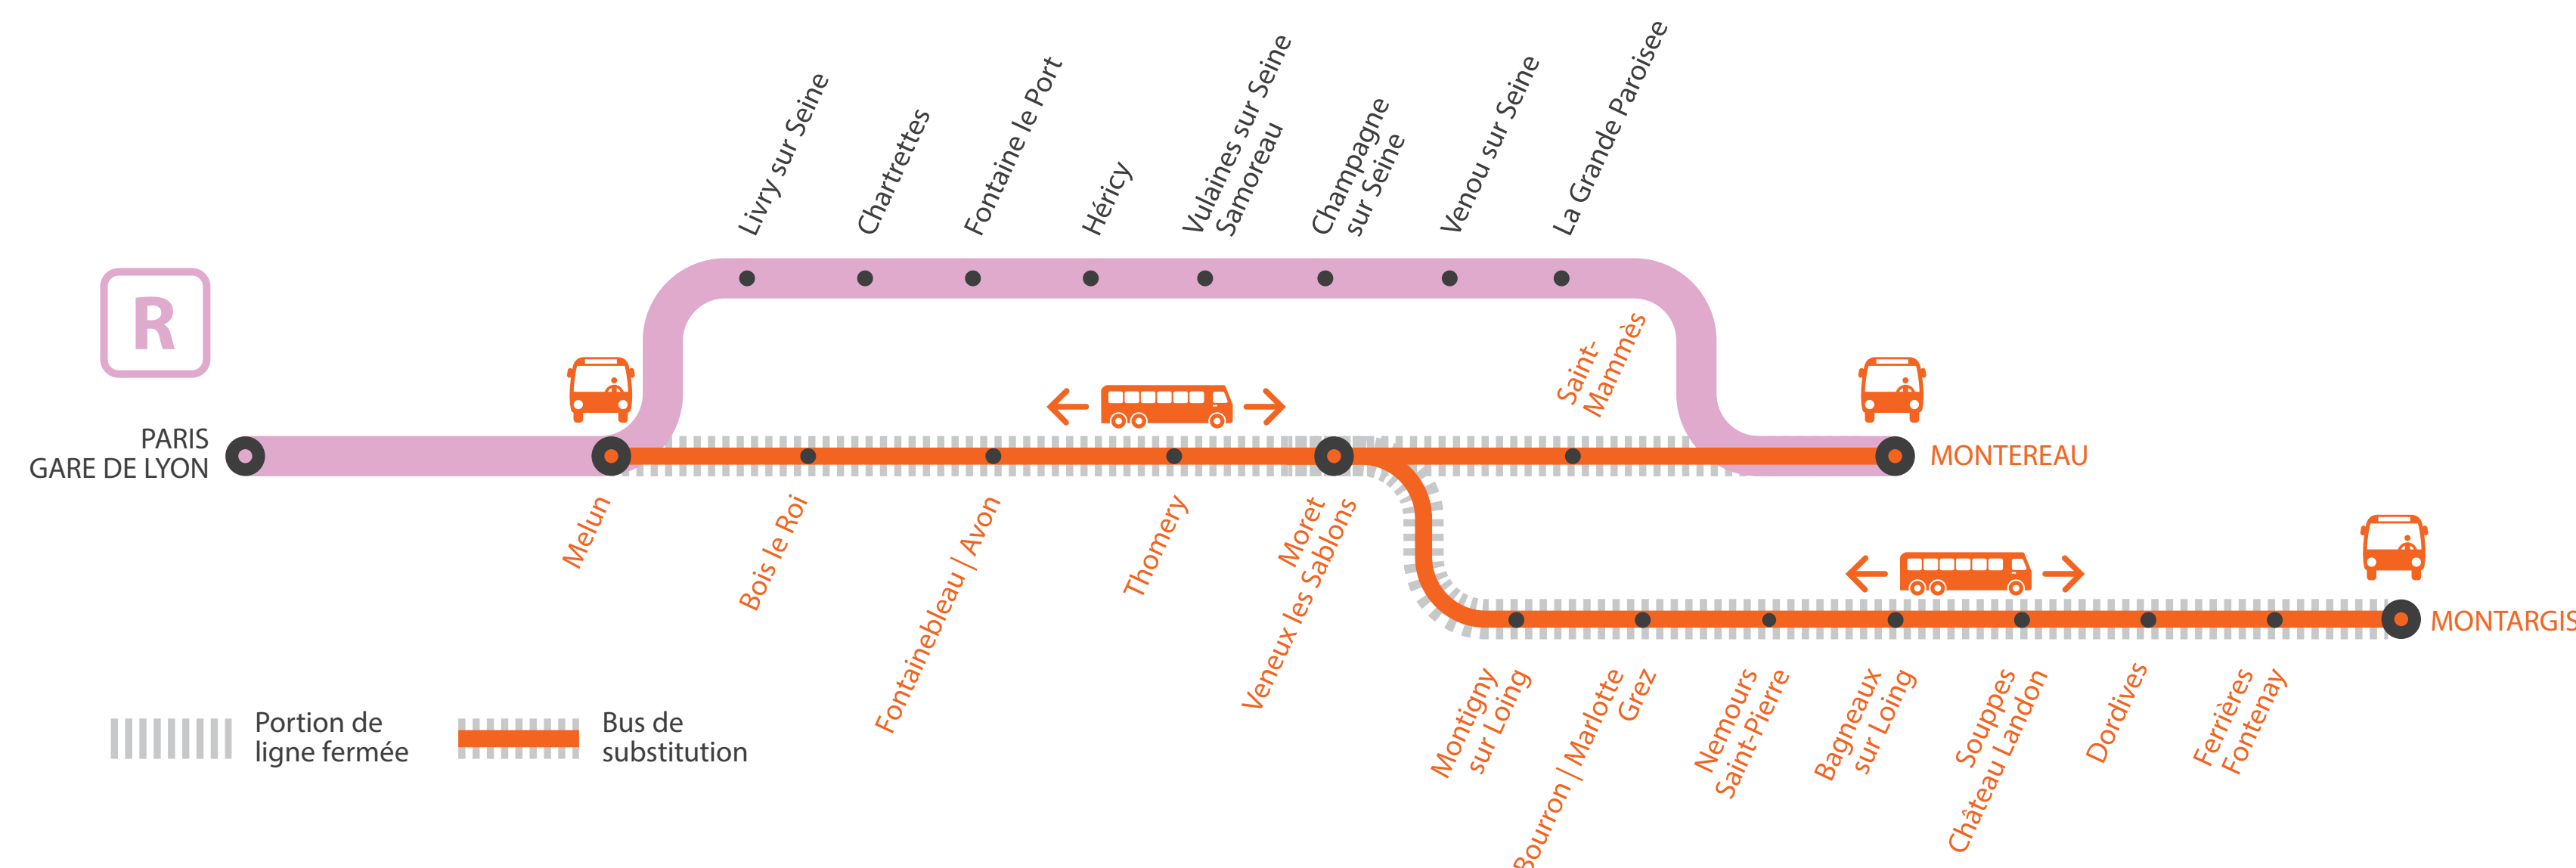

### • À PARTIR DE 23H30 ENTRE MELUN ET MONTEREAU *via MORET*

Bus au départ de Melun à destination de Montereau via Moret, en correspondance avec les trains partant de Paris Gare de Lyon de 23h46 et 00h44 <sup>\*</sup>.

### BUS DE SUBSTITUTION / ALLONGEMENT DE TRAJET

Melun

 Montargis  
Montereau  
via Moret

**+ 15MIN à + 1H25**
**+ 60 MIN**

**LIGNE R FERMÉE À PARTIR DE 23H00**

ENTRE PARIS ET MONTEREAU

**Du lundi 10 au vendredi 14 mai sauf jeudi 13 mai****Paris Lyon > Montereau via Moret**

	KUMO	KUHE	KUHE		KUHE	
		LU, MA et ME	VE			
<b>PARIS-GARE-DE-LYON</b>	22:46	23:46	23:46		<b>0:44</b>	
<b>MELUN</b>	23:13	0:13	0:13	<b>0:25</b>	1:13	<b>1:25</b>
BOIS-LE-ROI	23:19			<b>0:38</b>		<b>1:38</b>
FONTAINEBLEAU FORÊT						
FONTAINEBLEAU-AVON	23:26			<b>0:53</b>		<b>1:53</b>
THOMERY				<b>1:02</b>		<b>2:02</b>
MORET-VENEUX-LES-SABLONS	23:33			<b>1:14</b>		<b>2:14</b>
FONTAINE-LE-PORT						
HÉRICY						
VULAINES-SUR-SEINE						
CHAMPAGNE-SUR-SEINE		<b>0:35</b>	0:34		1:34	
VERNOU-SUR-SEINE						
LA GRANDE-PAROISSE						
ST-MAMMES	23:36			<b>1:29</b>		<b>2:29</b>
<b>MONTEREAU</b>	23:44	0:45	0:45	<b>1:46</b>	1:45	<b>2:46</b>

**Montereau via Moret > Paris Lyon**

	PUMA	PUMA	ZUMA	
<b>MONTEREAU</b>	21:14	<b>22:23</b>	23:14	
ST-MAMMES	21:22	<b>22:31</b>	23:22	
LA GRANDE-PAROISSE				
VERNOU-SUR-SEINE				
CHAMPAGNE-SUR-SEINE				
VULAINES-SUR-SEINE				
HÉRICY				
FONTAINE-LE-PORT				
MORET-VENEUX-LES-SABLONS	21:25	<b>22:34</b>	23:25	
THOMERY				
FONTAINEBLEAU-AVON	21:32	<b>22:40</b>	23:32	
BOIS-LE-ROI	21:39	<b>22:46</b>	23:39	
<b>MELUN</b>	21:45	<b>22:52</b>	23:45	<b>23:55</b>
<b>PARIS-GARE-DE-LYON</b>	22:13	<b>23:40</b>	-	<b>0:45</b>