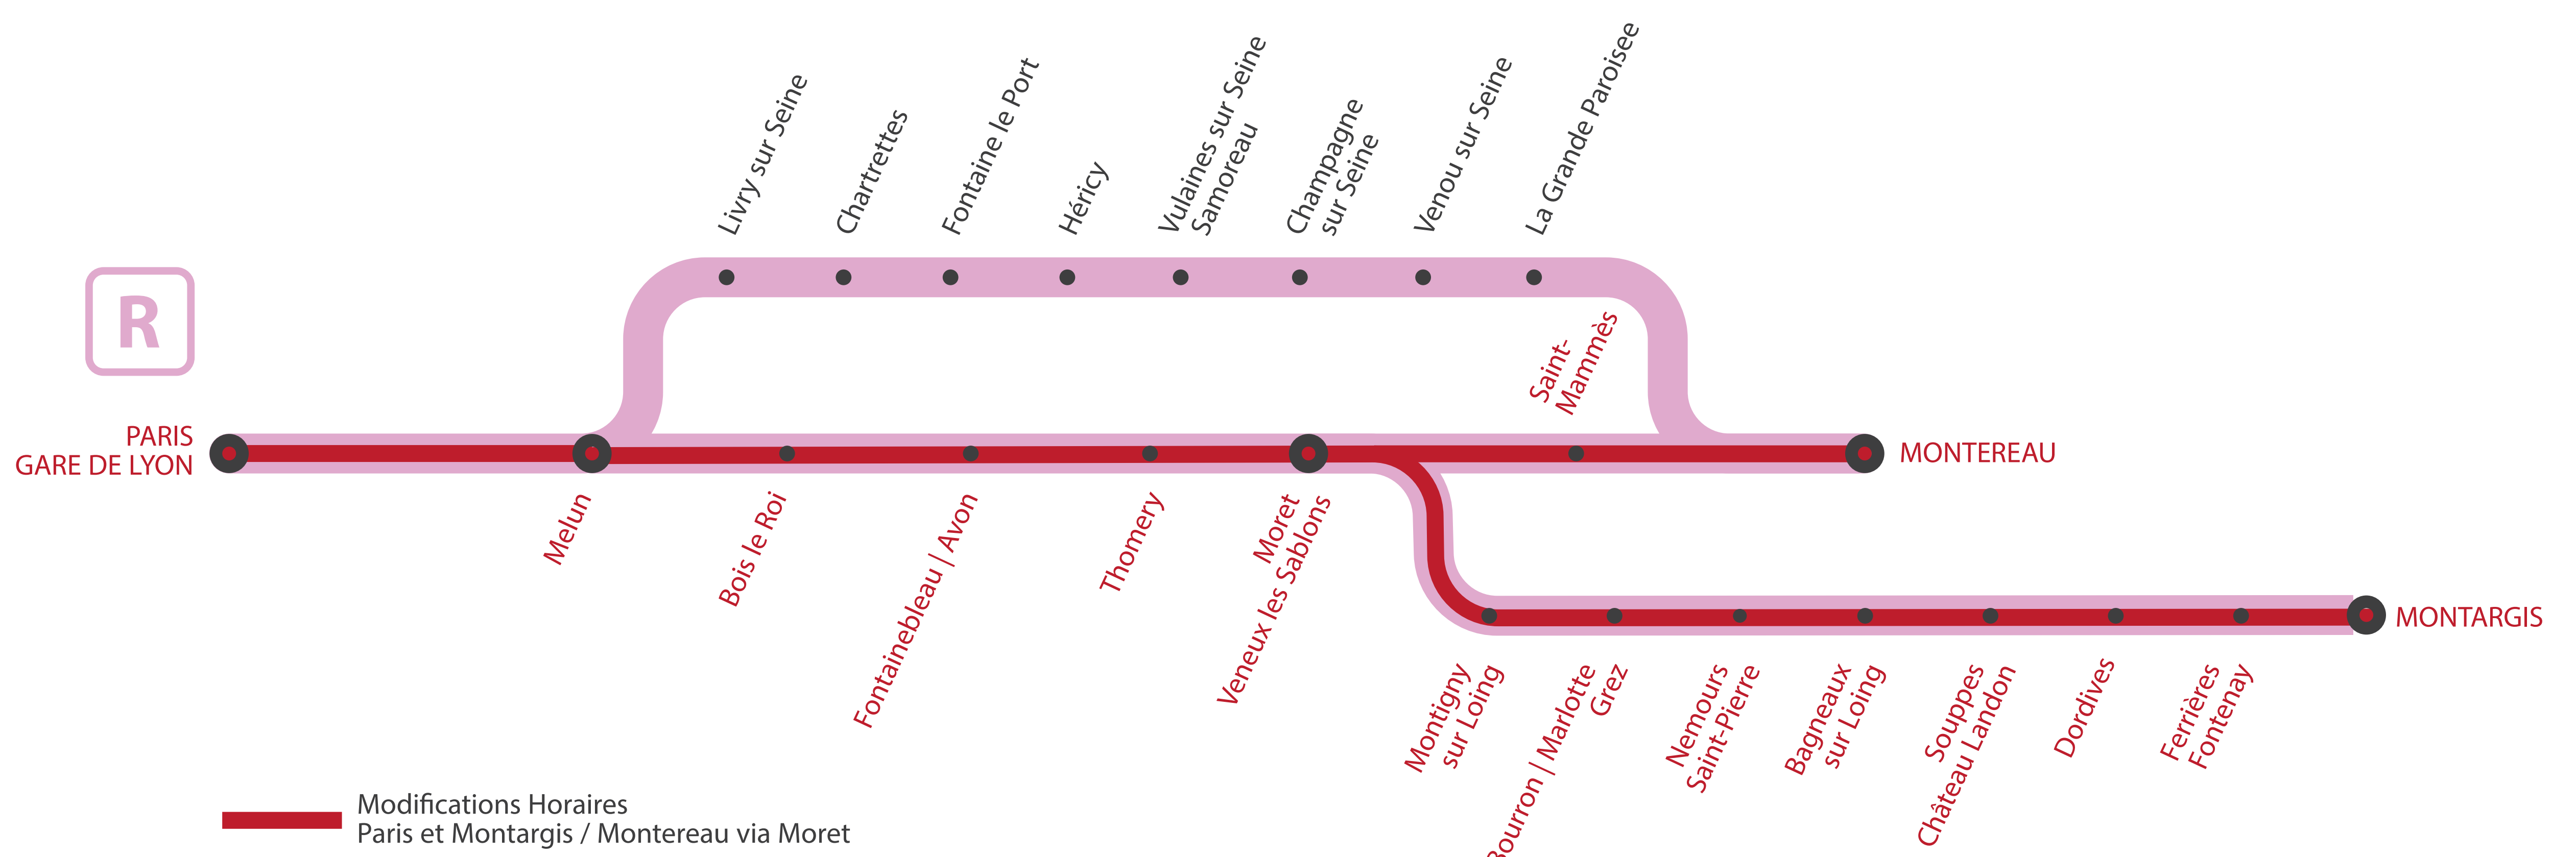

INFO TRAVAUX

MODIFICATION HORAIRES ENTRE PARIS LYON ET MONTARGIS ENTRE PARIS LYON ET MONTEREAU via MORET SAMEDI ET DIMANCHE

MAI

1
et 2

+ D'INFORMATION

➤ appli
Île-de-France Mobilités

➤ transilien.com
➤ Assistant SNCF

➤ maligneR.transilien.com
➤ agents SNCF

MODIFICATIONS HORAIRES

ENTRE PARIS ET MONTARGIS / MONTEREAU via MORET

SAMEDI ET DIMANCHE

	GAMO	GAMO	GAMO	GAMO
PARIS-GARE-DE-LYON	8:16	9:16	10:16	11:16
MELUN	8:43	9:43	10:43	11:43
BOIS-LE-ROI	8:49	9:49	10:49	11:49
FONTAINEBLEAU FORÊT				
FONTAINEBLEAU-AVON	8:59	9:59	10:59	11:59
THOMERY	9:03	10:03	11:03	12:03
MORET-VENEUX-LES-SABLONS	9:07	10:07	11:07	12:07
MONTIGNY-SUR-LOING	9:13	10:13	11:13	12:13
BOURRON-MARLOTTE-GREZ	9:17	10:17	11:17	12:17
NEMOURS-ST-PIERRE	9:24	10:24	11:24	12:24
BAGNEAUX-SUR-LOING	9:28	10:28	11:28	12:28
SOUPPES-CHÂTEAU-LANDON	9:35	10:35	11:35	12:35
DORDIVES	9:40	10:40	11:40	12:40
FERRIÈRES-FONTENAY	9:46	10:46	11:46	12:46
MONTARGIS	9:55	10:55	11:55	12:55

DIMANCHE:

	KUMO	GAMO	KUMO	KAMO
PARIS-GARE-DE-LYON	22:46	23:14	23:46	0:46
MELUN	23:13	23:43	0:13	1:13
BOIS-LE-ROI	23:19	23:49	0:19	1:19
FONTAINEBLEAU-AVON	23:26	23:56	0:26	1:26
THOMERY		0:00	0:30	1:30
MORET-VENEUX-LES-SABLONS	23:33	0:05	0:35	1:35
MONTIGNY-SUR-LOING		0:12		
BOURRON-MARLOTTE-GREZ		0:16		
NEMOURS-ST-PIERRE		0:23		
BAGNEAUX-SUR-LOING		0:28		
SOUPPES-CHÂTEAU-LANDON		0:35		
DORDIVES		0:40		
FERRIÈRES-FONTENAY		0:46		
MONTARGIS		0:55		
ST-MAMMES	23:36		0:38	1:38
MONTEREAU	23:44		0:45	1:45

	PUMA	POMA	PUMA	POMA
MONTEREAU	22:14		23:14	
ST-MAMMES	22:22		23:22	
MONTARGIS		22:02		23:02
FERRIÈRES-FONTENAY		22:12		23:12
DORDIVES		22:17		23:17
SOUPPES-CHÂTEAU-LANDON		22:22		23:22
BAGNEAUX-SUR-LOING		22:29		23:29
NEMOURS-ST-PIERRE		22:34		23:34
BOURRON-MARLOTTE-GREZ		22:41		23:41
MONTIGNY-SUR-LOING		22:45		23:45
MORET-VENEUX-LES-SABLONS	22:25	22:53	23:25	23:53
THOMERY		22:57		23:57
FONTAINEBLEAU-AVON	22:32	23:02	23:32	0:02
BOIS-LE-ROI	22:39	23:09	23:39	0:09
MELUN	22:45	23:15	23:45	0:15
PARIS-GARE-DE-LYON	23:19	23:48	0:13	0:43