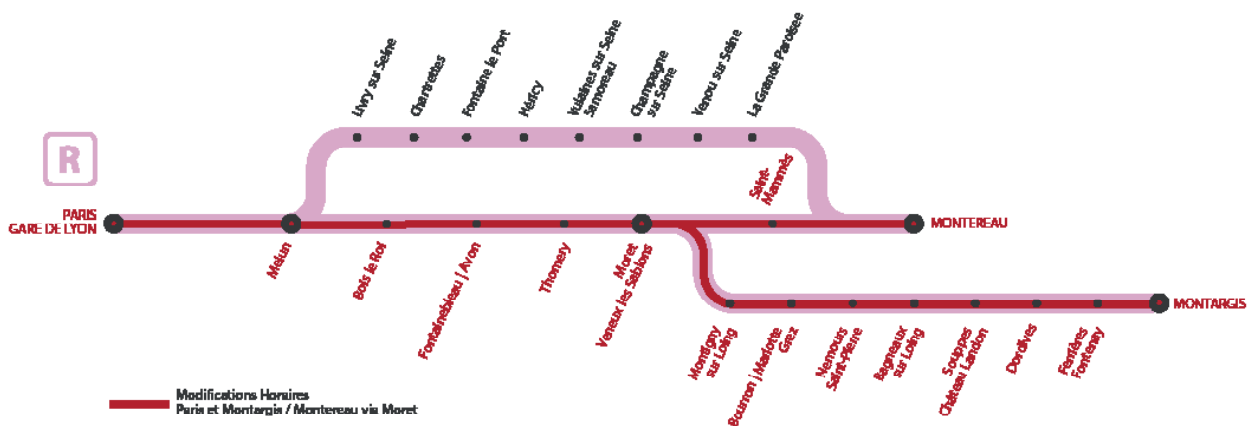

INFO TRAVAUX

MODIFICATION HORAIRES ENTRE PARIS LYON ET MONTARGIS ENTRE PARIS LYON ET MONTEREAU via MORET SAMEDI ET DIMANCHE

AVRIL

17
et 18

+ D'INFORMATION

➤ appli
Île-de-France Mobilités

➤ transilien.com
➤ Assistant SNCF

➤ maligneR.transilien.com
➤ agents SNCF

MODIFICATIONS HORAIRES

ENTRE PARIS ET MONTARGIS / MONTEREAU via MORET

SAMEDI ET DIMANCHE

	GAMO	GAMO	GAMO	GAMO
PARIS-GARE-DE-LYON	8:16	9:16	10:16	11:16
MELUN	8:43	9:43	10:43	11:43
BOIS-LE-ROI	8:49	9:49	10:49	11:49
FONTAINEBLEAU FORÊT				
FONTAINEBLEAU-AVON	8:59	9:59	10:59	11:59
THOMERY	9:03	10:03	11:03	12:03
MORET-VENEUX-LES-SABLONS	9:07	10:07	11:07	12:07
MONTIGNY-SUR-LOING	9:13	10:13	11:13	12:13
BOURRON-MARLOTTE-GREZ	9:17	10:17	11:17	12:17
NEMOURS-ST-PIERRE	9:24	10:24	11:24	12:24
BAGNEAUX-SUR-LOING	9:28	10:28	11:28	12:28
SOUPPES-CHÂTEAU-LANDON	9:35	10:35	11:35	12:35
DORDIVES	9:40	10:40	11:40	12:40
FERRIÈRES-FONTENAY	9:46	10:46	11:46	12:46
MONTARGIS	9:55	10:55	11:55	12:55

	POMA	PUMA	POMA
MONTEREAU		23:14	
ST-MAMMES		23:22	
LA GRANDE-PAROISSE			
VERNOU-SUR-SEINE			
CHAMPAGNE-SUR-SEINE			
VULAINES-SUR-SEINE			
HÉRICY			
FONTAINE-LE-PORT			
CHARTRETTES			
LIVRY-SUR-SEINE			
MONTARGIS	22:02		23:02
FERRIÈRES-FONTENAY	22:12		23:12
DORDIVES	22:17		23:17
SOUPPES-CHÂTEAU-LANDON	22:22		23:22
BAGNEAUX-SUR-LOING	22:29		23:29
NEMOURS-ST-PIERRE	22:34		23:34
BOURRON-MARLOTTE-GREZ	22:41		23:41
MONTIGNY-SUR-LOING	22:45		23:45
MORET-VENEUX-LES-SABLONS	22:53	23:25	23:53
THOMERY	22:57		23:57
FONTAINEBLEAU-AVON	23:02	23:31	0:02
BOIS-LE-ROI	23:09	23:37	0:09
MELUN	23:15	23:43	
PARIS-GARE-DE-LYON	23:44	0:12	0:44