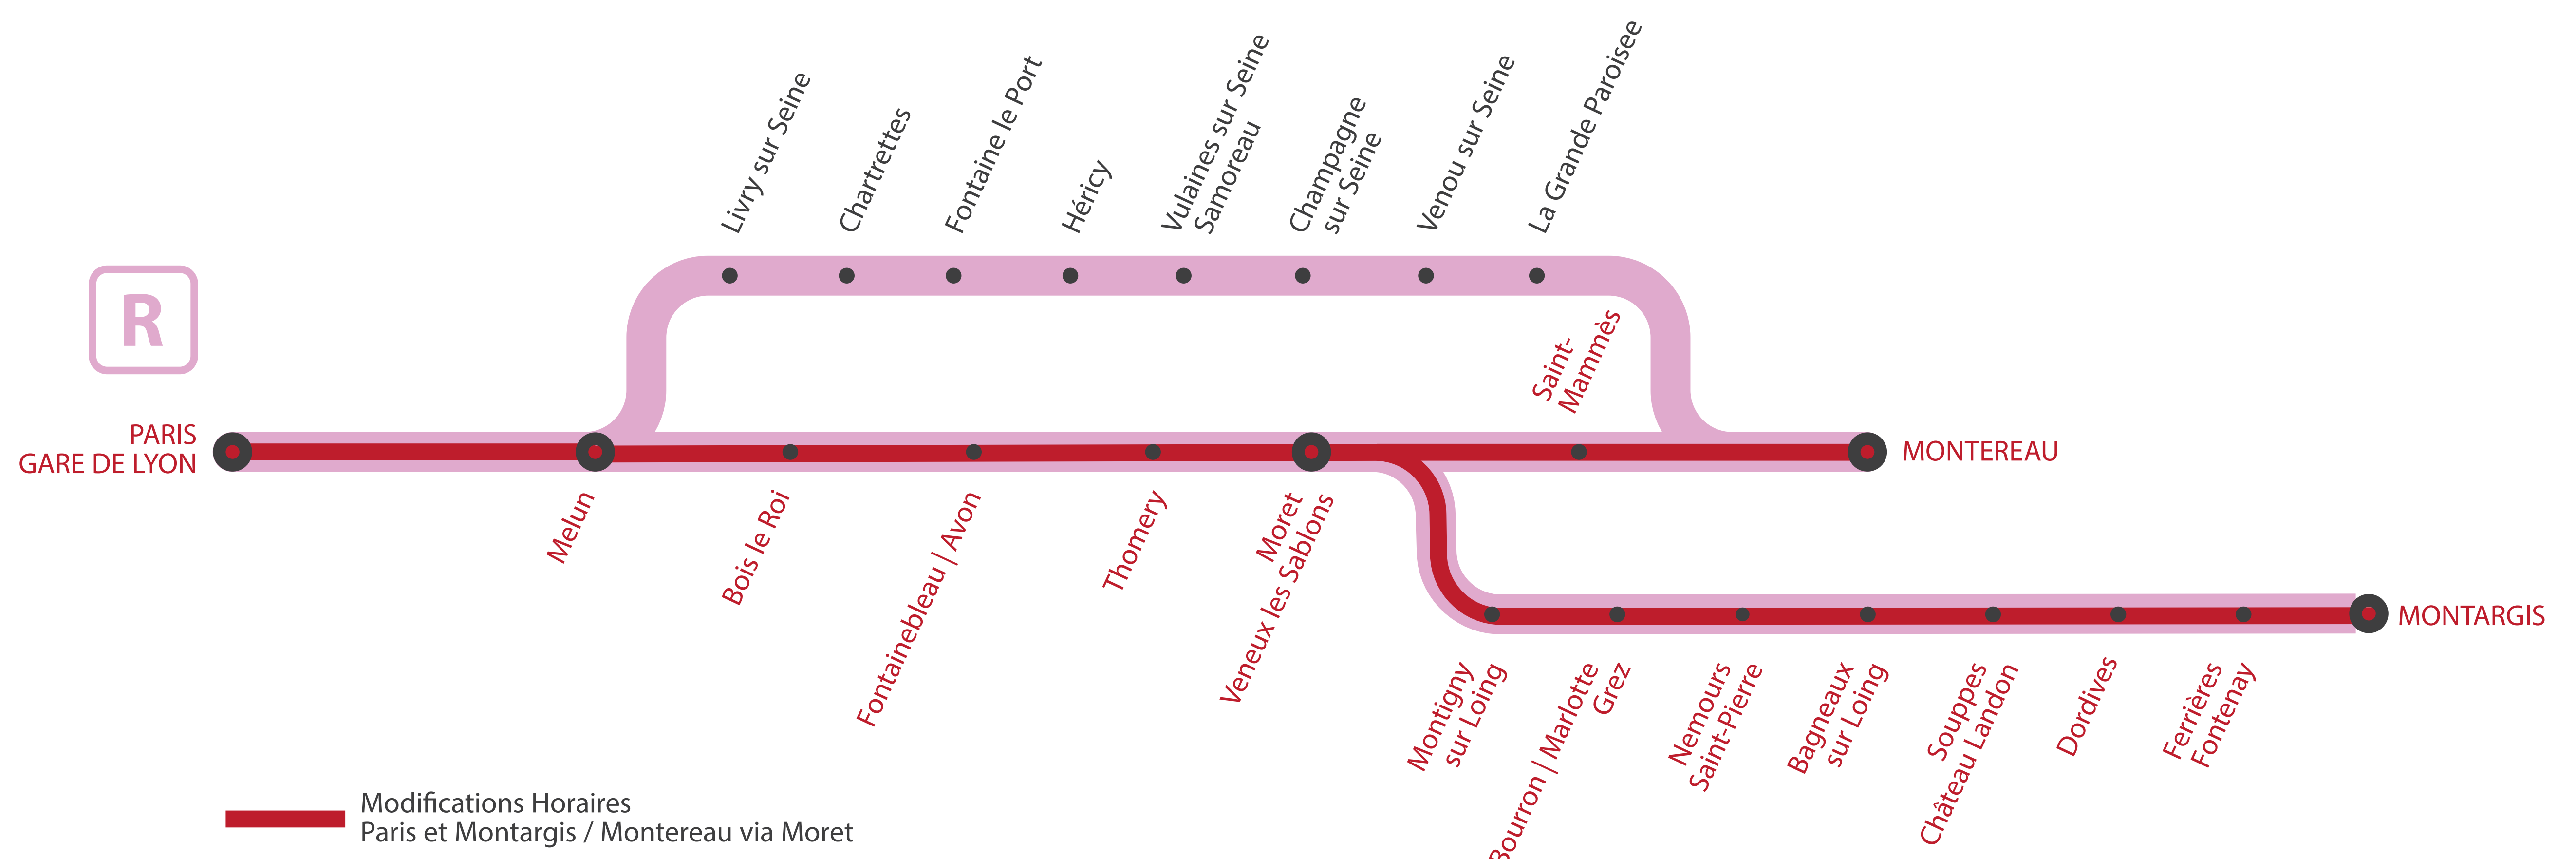

INFO TRAVAUX

HORAIRES DES TRAINS MODIFIÉS

ENTRE MONTARGIS/MONTEREAU ET PARIS

MAI

3

au 14

+ D'INFORMATION

➔ appli
Île-de-France Mobilités

➔ [transilien.com](https://www.transilien.com)

➔ Assistant SNCF

➔ maligneR.transilien.com

➔ agents SNCF

➔ EN DIRECTION DE PARIS GARE DE LYON

En raison de travaux entre Melun et Paris, les trains sont ralentis et sont susceptibles d'être **retardés de quelques minutes à l'arrivée de Paris Gare de Lyon.**