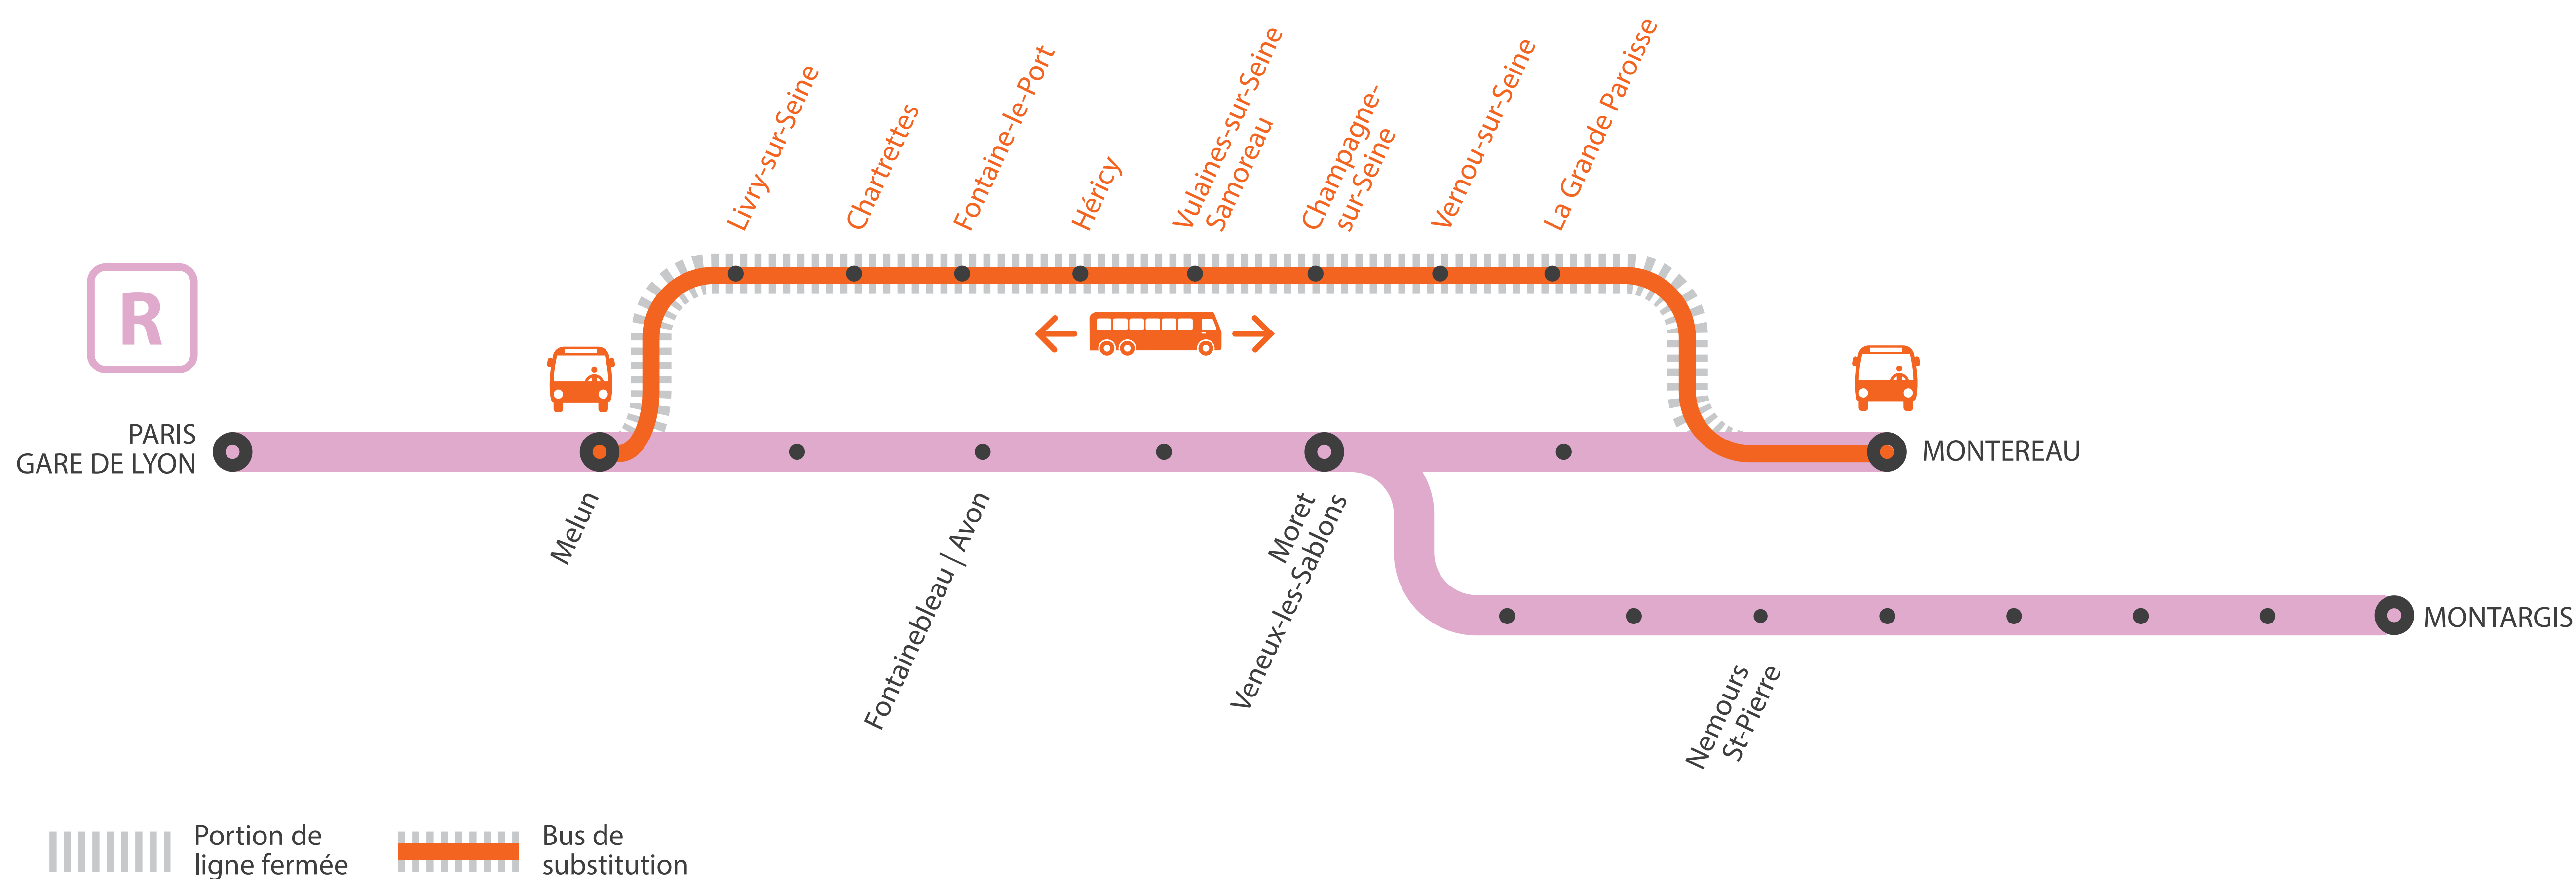

## AUCUN TRAIN DE 10H30 À 14H00 ENTRE MELUN ET MONTEREAU VIA HÉRICY LUNDI AU VENDREDI

**MAI**
**3**
**au 7**

### BUS DE SUBSTITUTION / ALLONGEMENT DE TRAJET

Melun

Montereau via Héricy

+ 55 MIN

### PREMIERS ET DERNIERS TRAIN À CIRCULER NORMALEMENT

GARES de départ par ordre alphabétique	DIRECTION	DERNIER TRAIN	PREMIER TRAIN	GARES de départ par ordre alphabétique	DIRECTION	DERNIER TRAIN	PREMIER TRAIN
Champagne sur Seine	→ Montereau	10:12	15:11	Livry sur Seine	→ Montereau	09:53	14:52
	→ Melun	09:43	14:43		→ Melun	10:02	15:02
Chartrettes	→ Montereau	09:56	14:55	Melun via Héricy	→ Montereau	09:49	14:48
	→ Melun	09:59	14:59	Montereau via Héricy	→ Melun	09:30	14:30
Fontaine le Port	→ Montereau	10:00	14:59	Vernou sur Seine	→ Montereau	10:17	15:16
	→ Melun	09:55	14:55	→ Melun	09:38	14:38	
Héricy	→ Montereau	10:05	15:04	Vulaine sur Seine Samoreau	→ Montereau	10:07	15:06
	→ Melun	09:50	14:50	→ Melun	09:47	14:47	
La Grande Paroisse	→ Montereau	10:21	15:20				
	→ Melun	09:34	14:34				

## ENTRE PARIS ET MONTEREAU VIA HÉRICY

**Du lundi 3 au vendredi 7 mai**