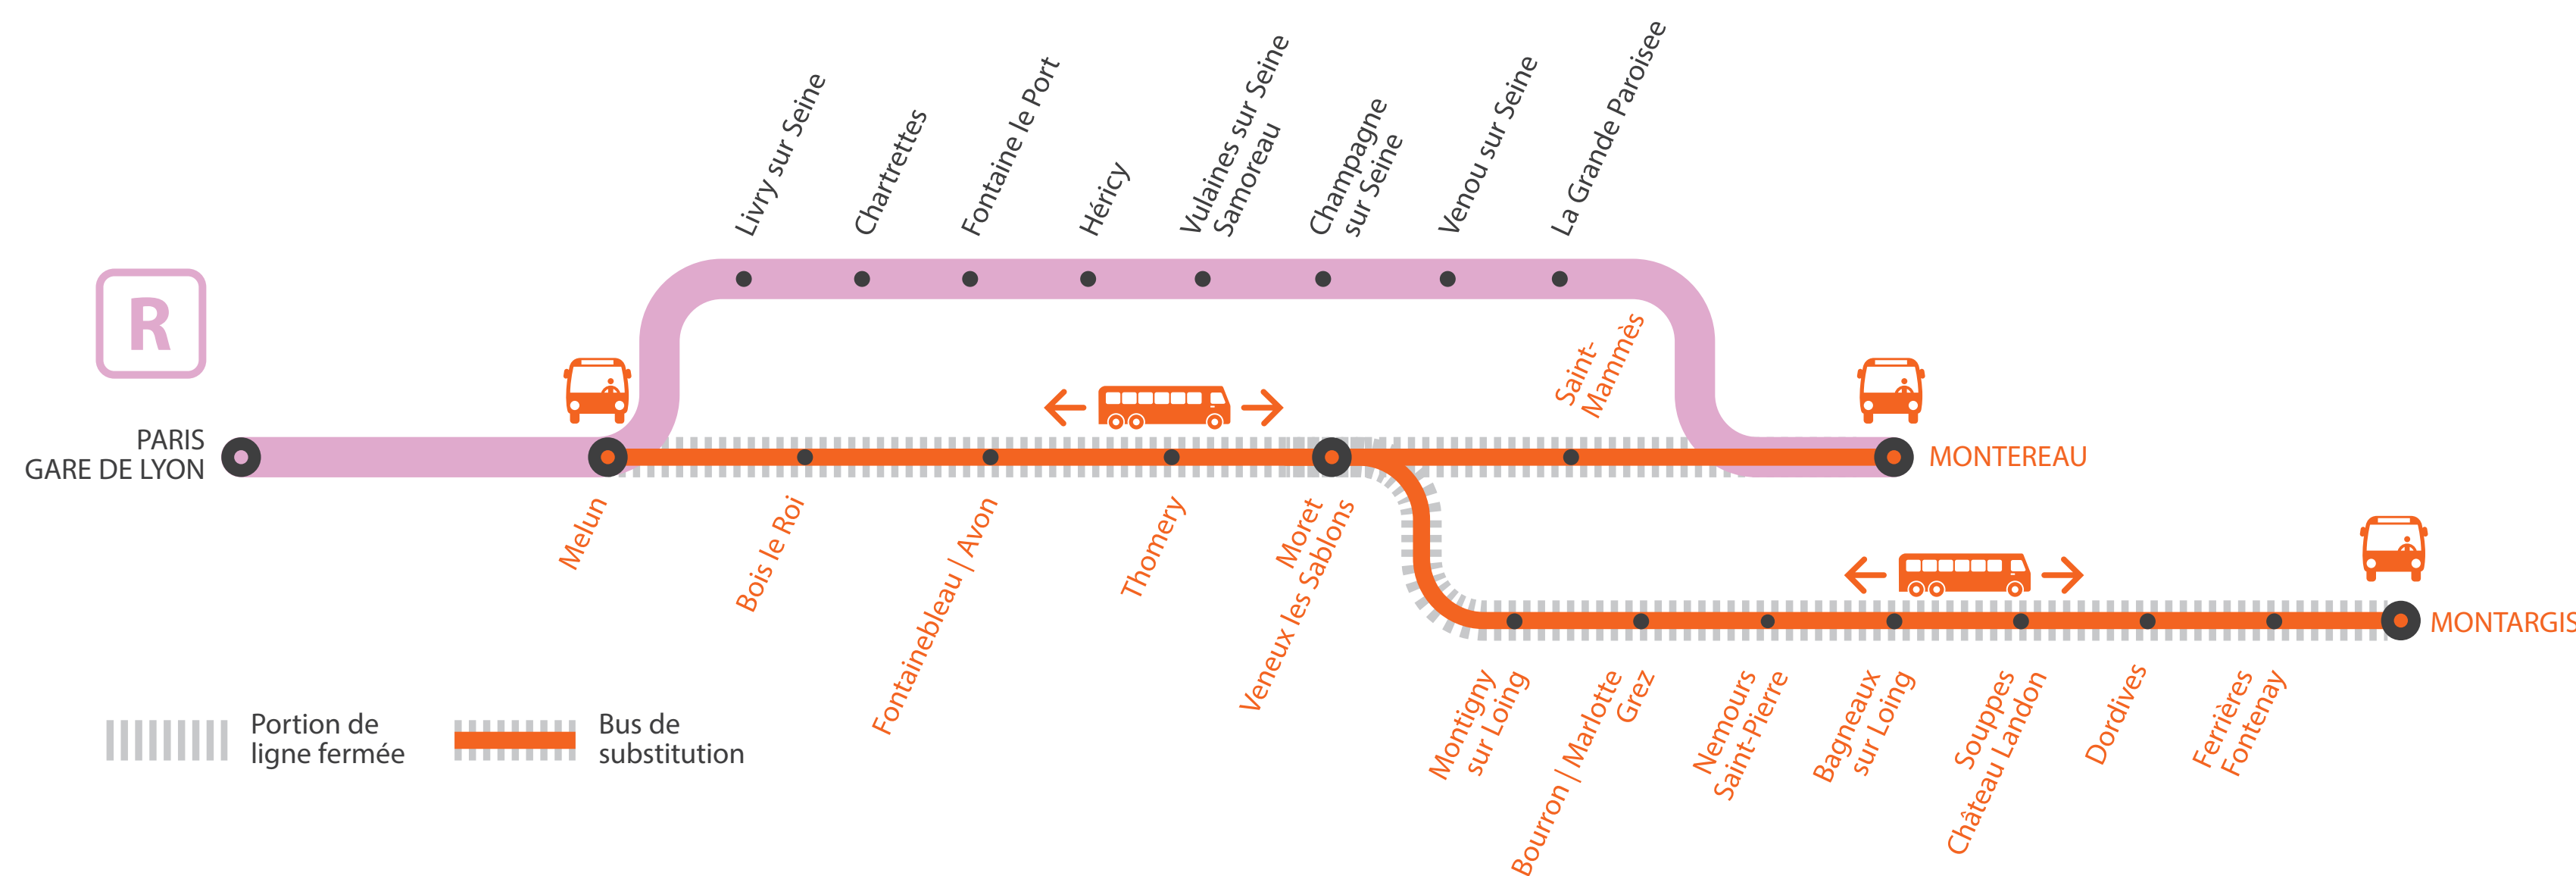

INFO TRAVAUX

LIGNE R FERMÉE

• À PARTIR DE 23H00 ENTRE MELUN ET MONTARGIS

Bus au départ de Melun à destination de Montargis, en correspondance avec les trains partant de Paris Gare de Lyon à 22h46 et 23h46 [*].

LUNDI AU VENDREDI

• À PARTIR DE 23H30 ENTRE MELUN ET MONTEREAU *via MORET*

Bus au départ de Melun à destination de Montereau via Moret, en correspondance avec les trains partant de Paris Gare de Lyon de 23h46 et 00h44 [*].

LUNDI AU VENDREDI

MAI

3
au 7

+ D'INFORMATION

➔ appli
Île-de-France Mobilités

➔ transilien.com

➔ maligneR.transilien.com

➔ Assistant SNCF

➔ agents SNCF

BUS DE SUBSTITUTION / ALLONGEMENT DE TRAJET

Melun

Montargis
Montereau
via Moret

+ 15MIN à + 1H25

+ 60 MIN

HORAIRES PREMIERS ET DERNIERS TRAINS

MA GARE DE DÉPART	DIRECTION	DERNIER TRAIN* LU à JE	DERNIER TRAIN* VE	PREMIER TRAIN*
PARIS GARE DE LYON	MONTEREAU	00:44	00:44	7:46
	MONTARGIS	22:16	22:16	6:16
MELUN	PARIS GARE DE LYON	23:13	23:15	5:56
	MONTEREAU	01:14	01:14	8:13
BOIS LE ROI	PARIS GARE DE LYON	22:43	22:43	6:43
	MONTEREAU	23:07	23:09	5:50
FONTAINEBLEAU-AVON	PARIS GARE DE LYON	23:19	23:19	8:19
	MONTEREAU	22:49	22:49	6:49
THOMERY	PARIS GARE DE LYON	23:01	23:02	5:43
	MONTEREAU	23:26	23:26	8:26
MONTARGIS	PARIS GARE DE LYON	22:56	22:56	6:56
	MONTEREAU	22:57	22:57	5:38
MONTARGIS	PARIS GARE DE LYON	23:00	23:00	7:00
	MONTEREAU	I	I	I
MONTARGIS	PARIS GARE DE LYON	22:53	22:53	5:34
	MONTEREAU	23:33	23:33	8:33
MONTARGIS	PARIS GARE DE LYON	23:05	23:05	7:05
	MONTEREAU	23:05	23:05	7:05

* Ces horaires sont susceptibles d'évoluer et changent le samedi.

Nous vous conseillons de vérifier systématiquement vos trajets la veille à 17h lorsque vous êtes amenés à vous déplacer.