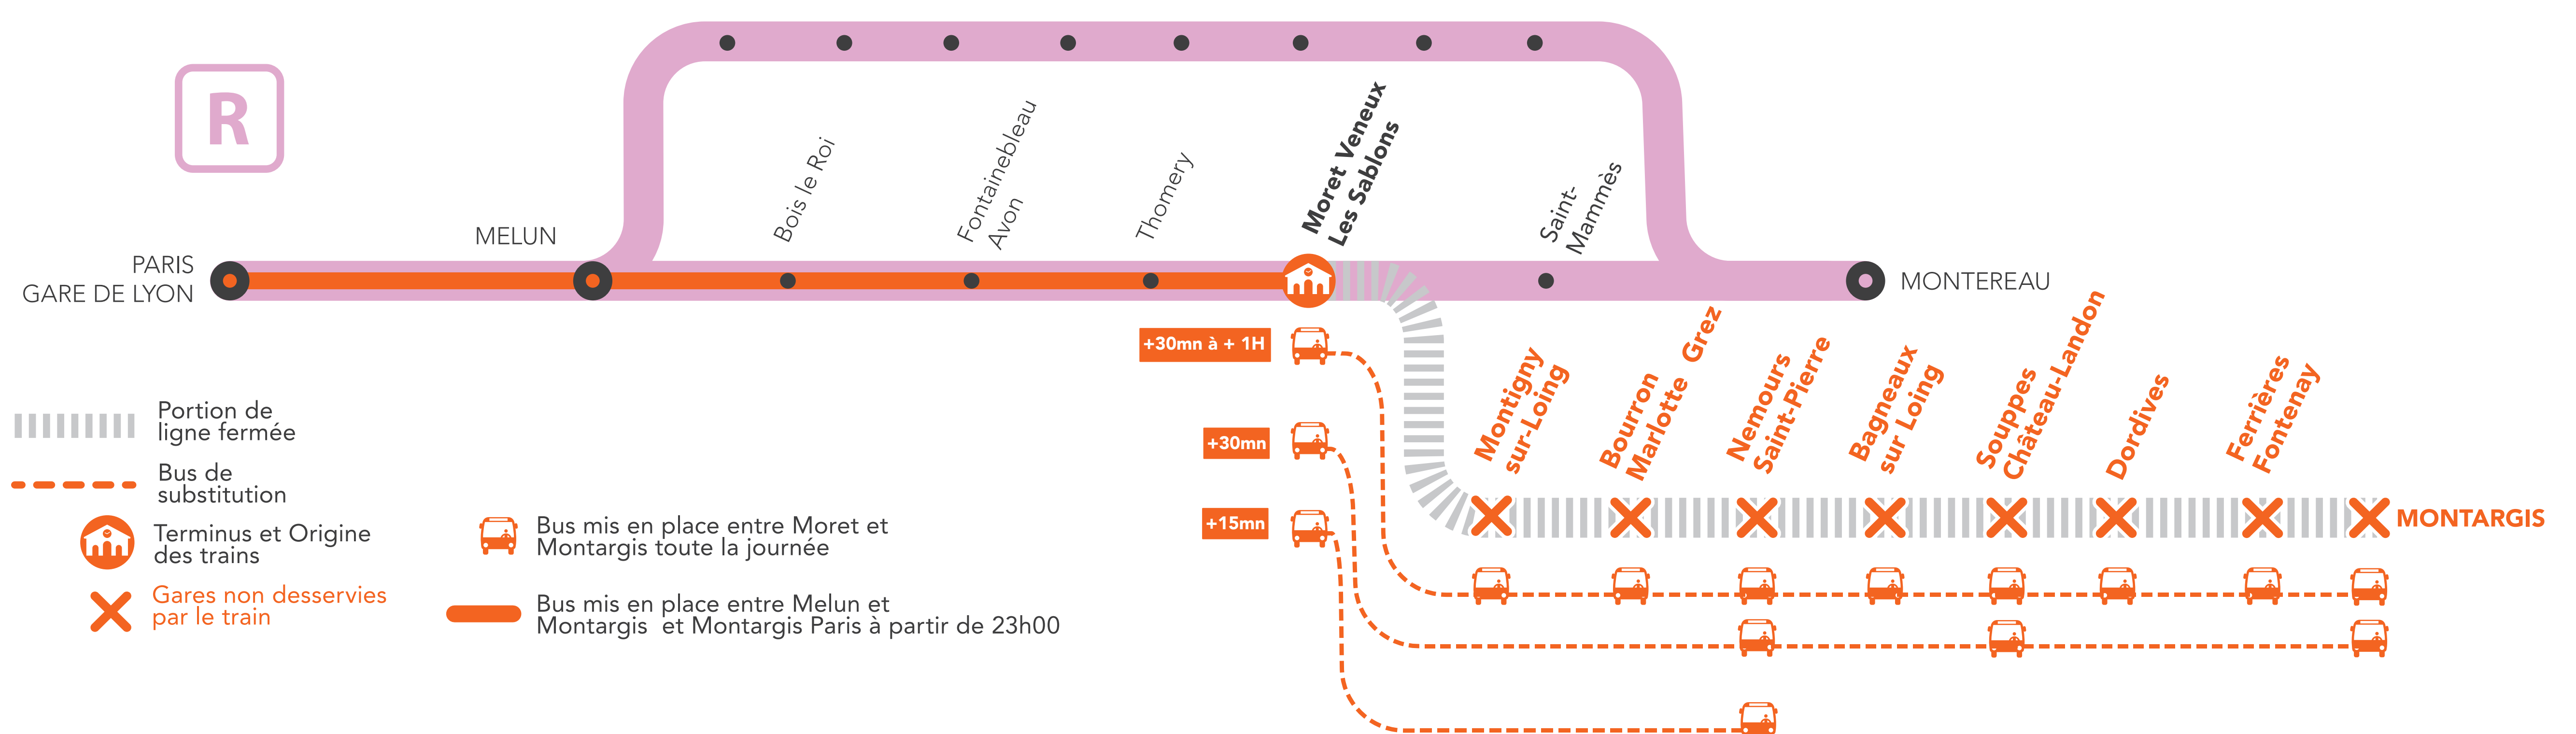

LIGNE R FERMÉE

ENTRE MORET-VENEUX-LES-SABLONS ET MONTARGIS

MODIFICATIONS HORAIRES ENTRE MELUN ET MORET

SAMEDI ET DIMANCHE

AVRIL
**10
et 11**

+ D'INFORMATION

➔ appli
Île-de-France Mobilités

➔ transilien.com

➔ Assistant SNCF

➔ maligneR.transilien.com

➔ agents SNCF

BUS DE SUBSTITUTION / ALLONGEMENT DE TRAJET

Moret - Montargis omnibus

➔ + 30MIN à + 1H00

Melun - Montargis

➔ + 30MIN

Moret - Nemours

➔ + 15MIN

LIGNE R FERMÉE

ENTRE MORET-VENEUX-LES-SABLONS ET MONTARGIS

MODIFICATIONS HORAIRES

ENTRE MELUN ET MORET

Samedi 10 avril

Paris Lyon > Melun > Montargis

	GAMO			GAMO			KUMO	GAMO			GAMO			GAMO				GAMO
PARIS-GARE-DE-LYON	6:16			7:16			7:46	8:38			9:16			10:13				11:16
MELUN	6:43			7:40			8:13	9:02			9:43			10:37				11:43
BOIS-LE-ROI	6:49			7:46			8:19	9:07			9:49			10:43				11:49
FONTAINEBLEAU FORÊT																		
FONTAINEBLEAU-AVON	6:56			7:53			8:26	9:17			9:59			10:53				11:59
THOMERY	7:00			7:58				9:21			10:03			10:57				12:03
MORET-VENEUX-LES-SABLONS	7:04	7:15	7:15	8:02	8:15	8:15	8:33	9:25	9:35	9:35	10:06	10:15	10:15	11:01	11:15	11:15	11:15	12:06
MONTIGNY-SUR-LOING		7:31			8:31				9:51			10:31			11:31			
BOURRON-MARLOTTE-GREZ		7:43			8:43				10:03			10:43			11:43			
NEMOURS-ST-PIERRE		7:54	7:42		8:54	8:42			10:14	10:02		10:54	10:42		11:54	11:42	11:42	
BAGNEAUX-SUR-LOING		8:05			9:05				10:25			11:05			12:05			
SOUPPES-CHÂTEAU-LANDON		8:19	8:01		9:19	9:01			10:39	10:21		11:19	11:01		12:19	12:01		
DORDIVES		8:26			9:26				10:46			11:26			12:26			
FERRIÈRES-FONTENAY		8:33			9:33				10:53			11:33			12:33			
MONTARGIS		8:45	8:26		9:45	9:26			11:05	10:46		11:45	11:26		12:45	12:26		