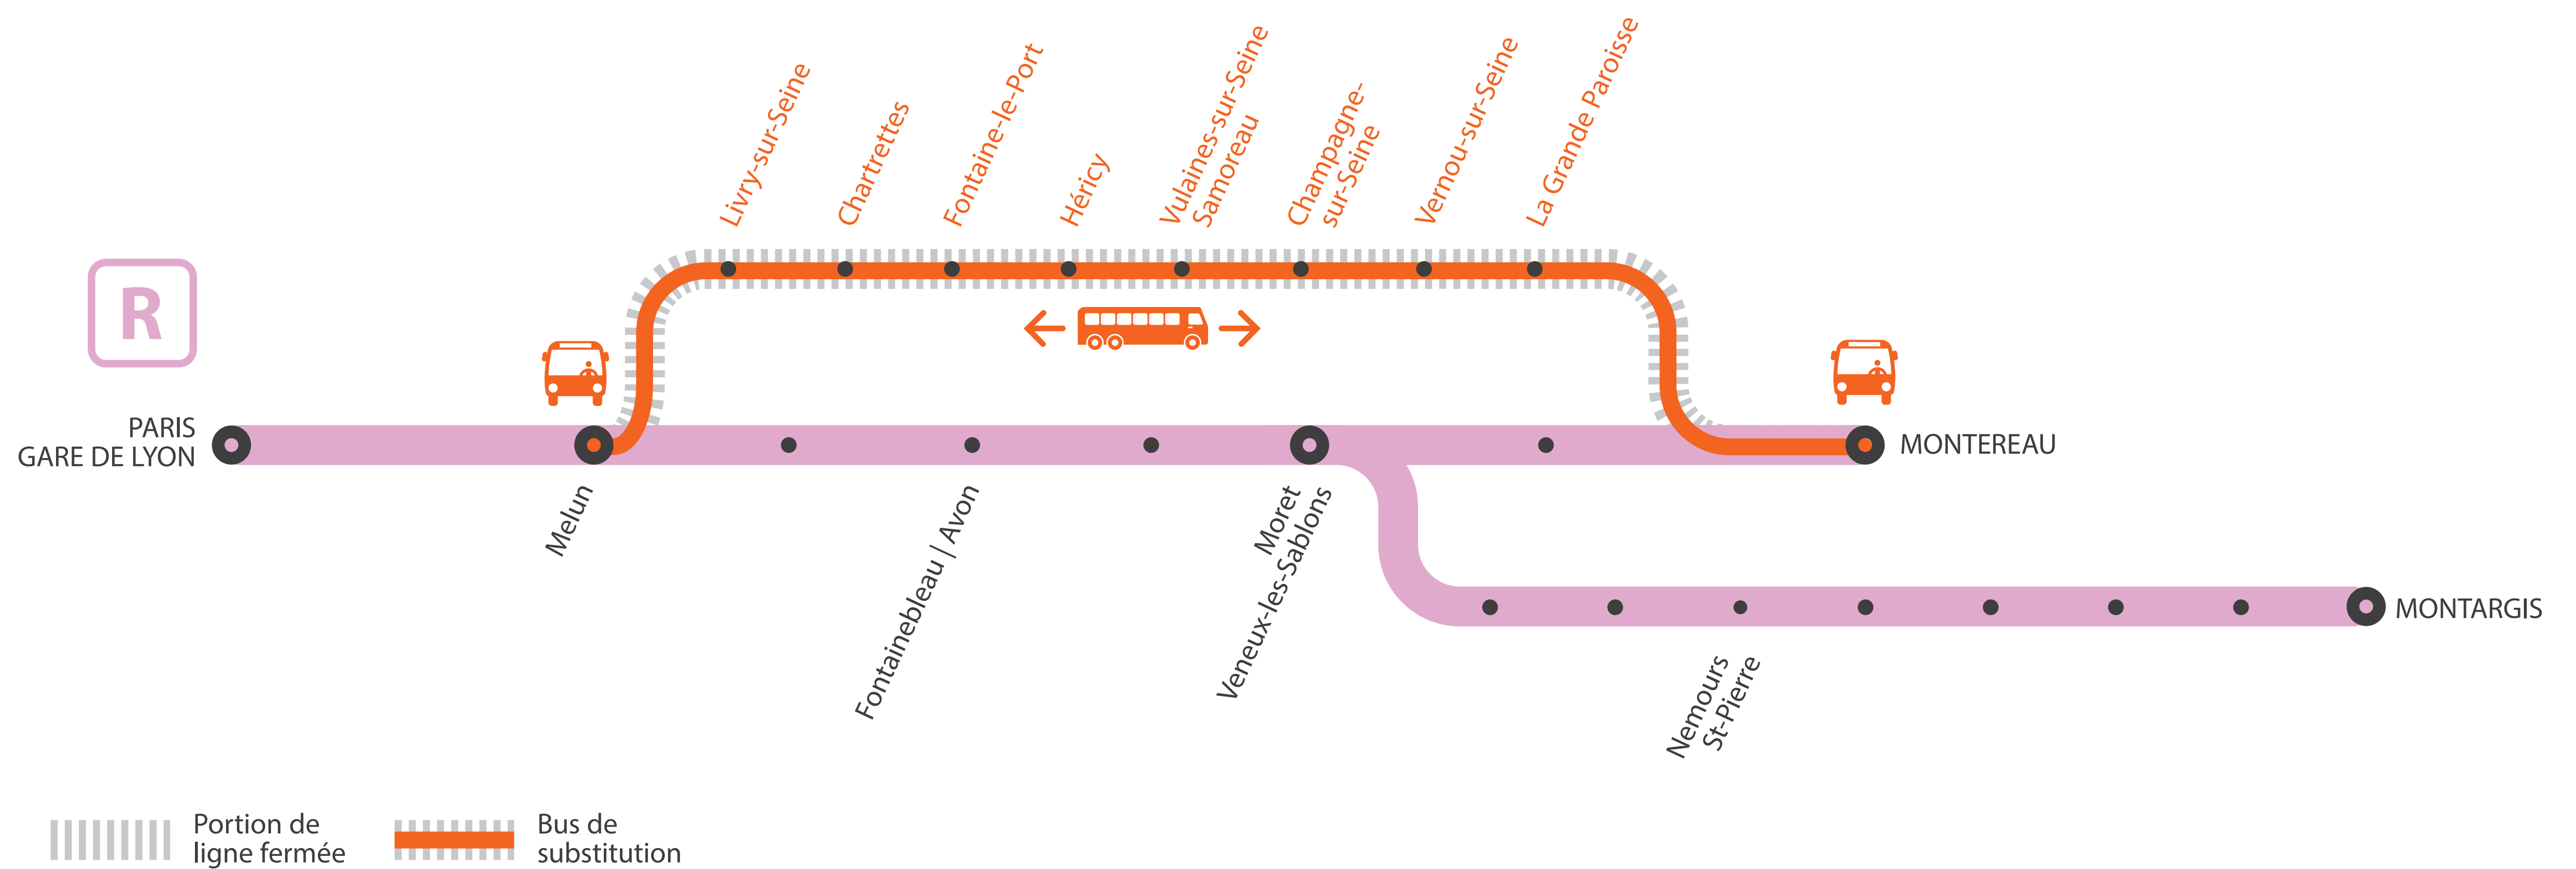

## AUCUN TRAIN À PARTIR DE 20H15 ENTRE MELUN ET MONTEREAU VIA HÉRICY LUNDI AU VENDREDI

**AVRIL**
**26  
au 30**
**+ D'INFORMATION**

 ↗ appli  
Île-de-France Mobilités

↗ transilien.com

↗ maligneR.transilien.com

↗ Assistant SNCF

↗ agents SNCF

**BUS DE SUBSTITUTION / ALLONGEMENT DE TRAJET**

Melun

Montereau via Héricy

**+ 55 MIN**
**PREMIERS ET DERNIERS TRAIN À CIRCULER NORMALEMENT**

GARES de départ par ordre alphabétique	DIRECTION	DERNIER TRAIN
Champagne sur Seine	→ Montereau	20:18
	→ Melun	19:43
Chartrettes	→ Montereau	20:02
	→ Melun	19:59
Fontaine le Port	→ Montereau	20:06
	→ Melun	19:55
Héricy	→ Montereau	20:11
	→ Melun	19:50
La Grande Paroisse	→ Montereau	20:27
	→ Melun	19:34

GARES de départ par ordre alphabétique	DIRECTION	DERNIER TRAIN
Livry sur Seine	→ Montereau	19:59
	→ Melun	20:02
Melun	→ Montereau	01:12
Montereau	→ Melun	23:14
Vernou sur Seine	→ Montereau	20:23
	→ Melun	19:38
Vulaine sur Seine Samoreau	→ Montereau	20:13
	→ Melun	19:47

# AUCUN TRAIN À PARTIR DE 20H15