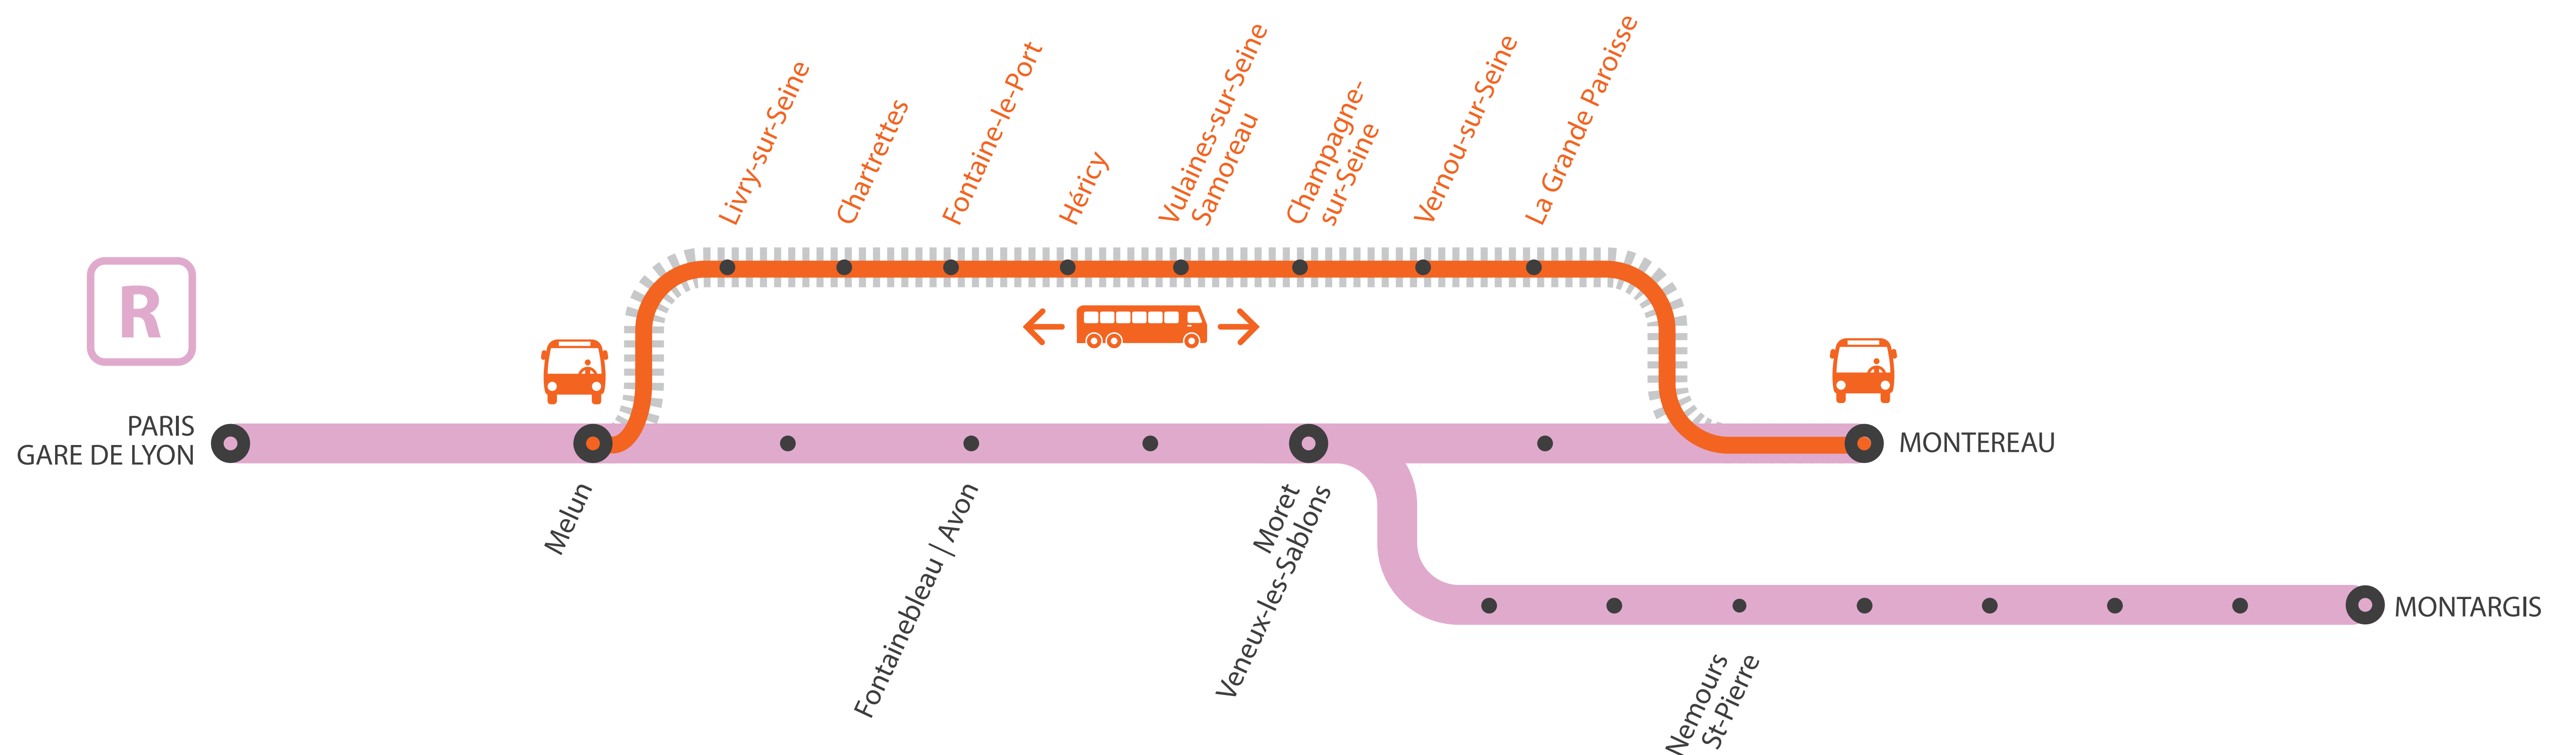

INFO TRAVAUX

AUCUN TRAIN

- DE 10H30 À 14H00

- À PARTIR DE 20H15

ENTRE MELUN ET MONTEREAU VIA HÉRICY

LUNDI AU VENDREDI

AVRIL

**19
au 23**

+ D'INFORMATION

➔ appli
Île-de-France Mobilités

➔ transilien.com

➔ Assistant SNCF

➔ maligneR.transilien.com

➔ agents SNCF

Portion de ligne fermée Bus de substitution

BUS DE SUBSTITUTION / ALLONGEMENT DE TRAJET

Melun

Montereau via Héricy

+ 55 MIN

PREMIERS ET DERNIERS TRAIN À CIRCULER NORMALEMENT

GARES de départ par ordre alphabétique	DIRECTION	DERNIER TRAIN	PREMIER TRAIN	DERNIER TRAIN	GARES de départ par ordre alphabétique	DIRECTION	DERNIER TRAIN	PREMIER TRAIN	DERNIER TRAIN
Champagne sur Seine	→ Montereau	10:12	15:11	20:18	Livry sur Seine	→ Montereau	09:53	14:52	19:59
	→ Melun	09:43	14:43	19:43		→ Melun	10:02	15:02	20:02
Chartrettes	→ Montereau	09:56	14:55	20:02	Melun via Héricy	→ Montereau	09:49	14:48	01:12
	→ Melun	09:59	14:59	19:59	Montereau via Héricy	→ Melun	09:30	14:30	23:14
Fontaine le Port	→ Montereau	10:00	14:59	20:06	Vernou sur Seine	→ Montereau	10:17	15:16	20:23
	→ Melun	09:55	14:55	19:55	→ Melun	09:38	14:38	19:38	
Héricy	→ Montereau	10:05	15:04	20:11	Vulaine sur Seine Samoreau	→ Montereau	10:07	15:06	20:13
	→ Melun	09:50	14:50	19:50	→ Melun	09:47	14:47	19:47	
La Grande Paroisse	→ Montereau	10:21	15:20	20:27					
	→ Melun	09:34	14:34	19:34					

Ces horaires sont susceptibles d'évoluer. Nous vous conseillons de vérifier systématiquement vos trajets la veille à 17h lorsque vous êtes amenés à vous déplacer.