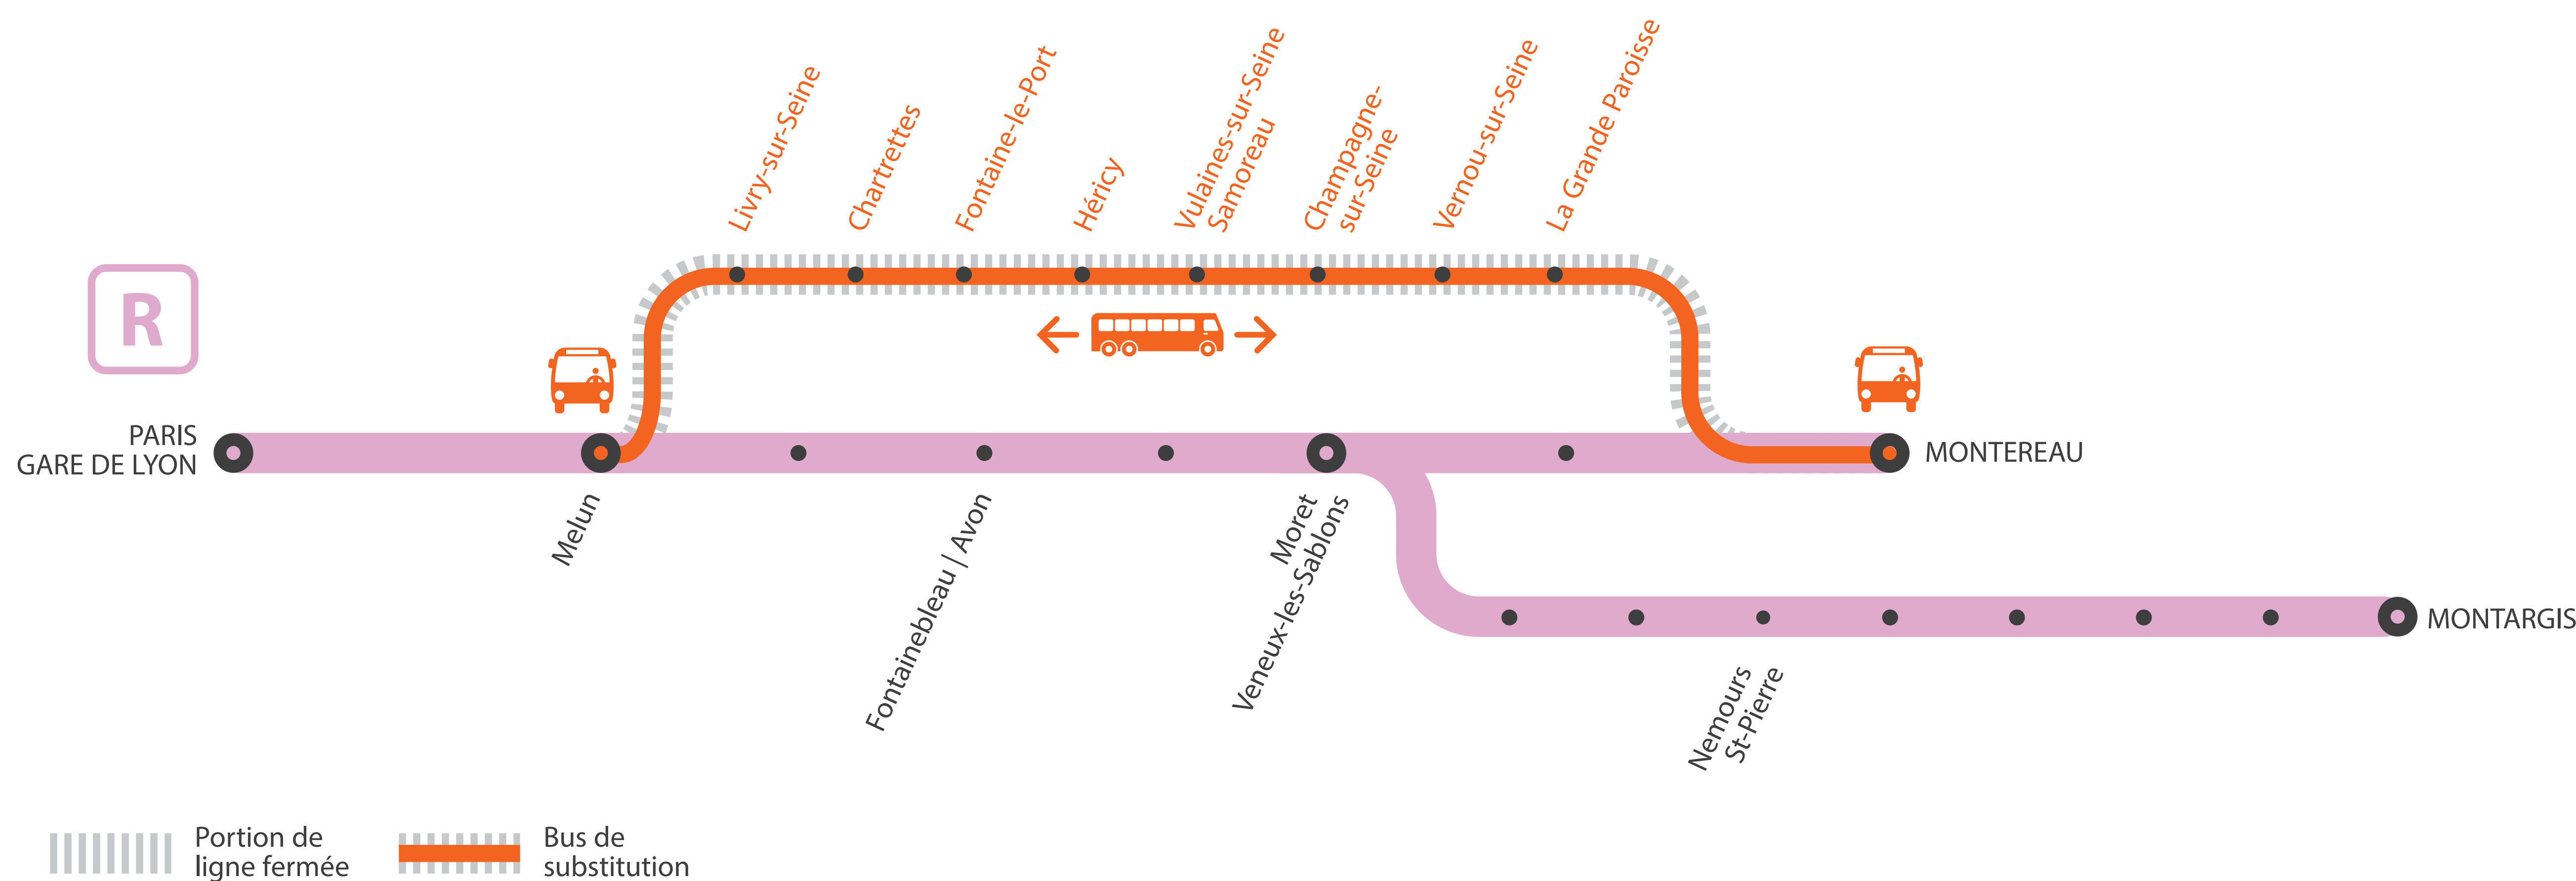

AUCUN TRAIN À PARTIR DE 20H15*

ENTRE MELUN ET MONTEREAU VIA HÉRICY

LUNDI AU VENDREDI

* 20H30 LUNDI ET 20H15 DU MARDI AU VENDREDI

AVRIL

**5
au 9**

+ D'INFORMATION

[↑ appli Île-de-France Mobilités](#)
[↑ transilien.com](#)
[↑ maligneR.transilien.com](#)
[↑ Assistant SNCF](#)
[↑ agents SNCF](#)

BUS DE SUBSTITUTION / ALLONGEMENT DE TRAJET

Melun

Montereau via Héricy

+ 55MIN

PREMIERS ET DERNIERS TRAIN À CIRCULER NORMALEMENT

GARES de départ par ordre alphabétique	DIRECTION	DERNIER TRAIN	DERNIER TRAIN
		LUNDI	MA À VE
Champagne sur Seine	→ Montereau	20:11	20:18
	→ Melun	19:43	19:43
Chartrettes	→ Montereau	19:55	20:02
	→ Melun	19:59	19:59
Fontaine le Port	→ Montereau	19:59	20:06
	→ Melun	19:55	19:55
Héricy	→ Montereau	20:04	20:11
	→ Melun	19:50	19:50
La Grande Paroisse	→ Montereau	20:20	20:27
	→ Melun	19:34	19:34

GARES de départ par ordre alphabétique	DIRECTION	DERNIER TRAIN	DERNIER TRAIN
		LUNDI	MA À VE
Livry sur Seine	→ Montereau	19:52	19:59
	→ Melun	20:02	20:02
Melun	→ Montereau	19:48	19:55
	→ Melun	19:30	19:30
Vernoux sur Seine	→ Montereau	20:16	20:23
	→ Melun	19:38	19:38
Vulaine sur Seine Samoreau	→ Montereau	20:06	20:13
	→ Melun	19:47	19:47

LIGNE R FERMÉE À PARTIR DE 20H30

ENTRE MELUN ET MONTEREAU VIA HÉRICY

Lundi 5 avril

Paris Lyon > Melun > Montereau via Héricy

	KOHO	GAMO	KOHO	GAMO		GAMO		KUMO	
PARIS-GARE-DE-LYON		19:07		21:16		22:16		22:43	
MELUN	18:48	19:34	19:48	21:43	20:53	22:43	21:53	23:13	22:53
LIVRY-SUR-SEINE	18:52		19:52		21:04		22:04		23:04
CHARTRETTES	18:55		19:55		21:09		22:09		23:09
FONTAINE-LE-PORT	18:59		19:59		21:16		22:16		23:16
HÉRICY	19:04		20:04		21:25		22:25		23:25
VULAINES-SUR-SEINE	19:06		20:06		21:31		22:31		23:31
CHAMPAGNE-SUR-SEINE	19:11		20:11		21:39		22:39		23:39
VERNOU-SUR-SEINE	19:16		20:16		21:47		22:47		23:47
LA GRANDE-PAROISSE	19:20		20:20		21:55		22:55		23:55
MONTEREAU	19:25		20:25		22:07		23:07		0:07