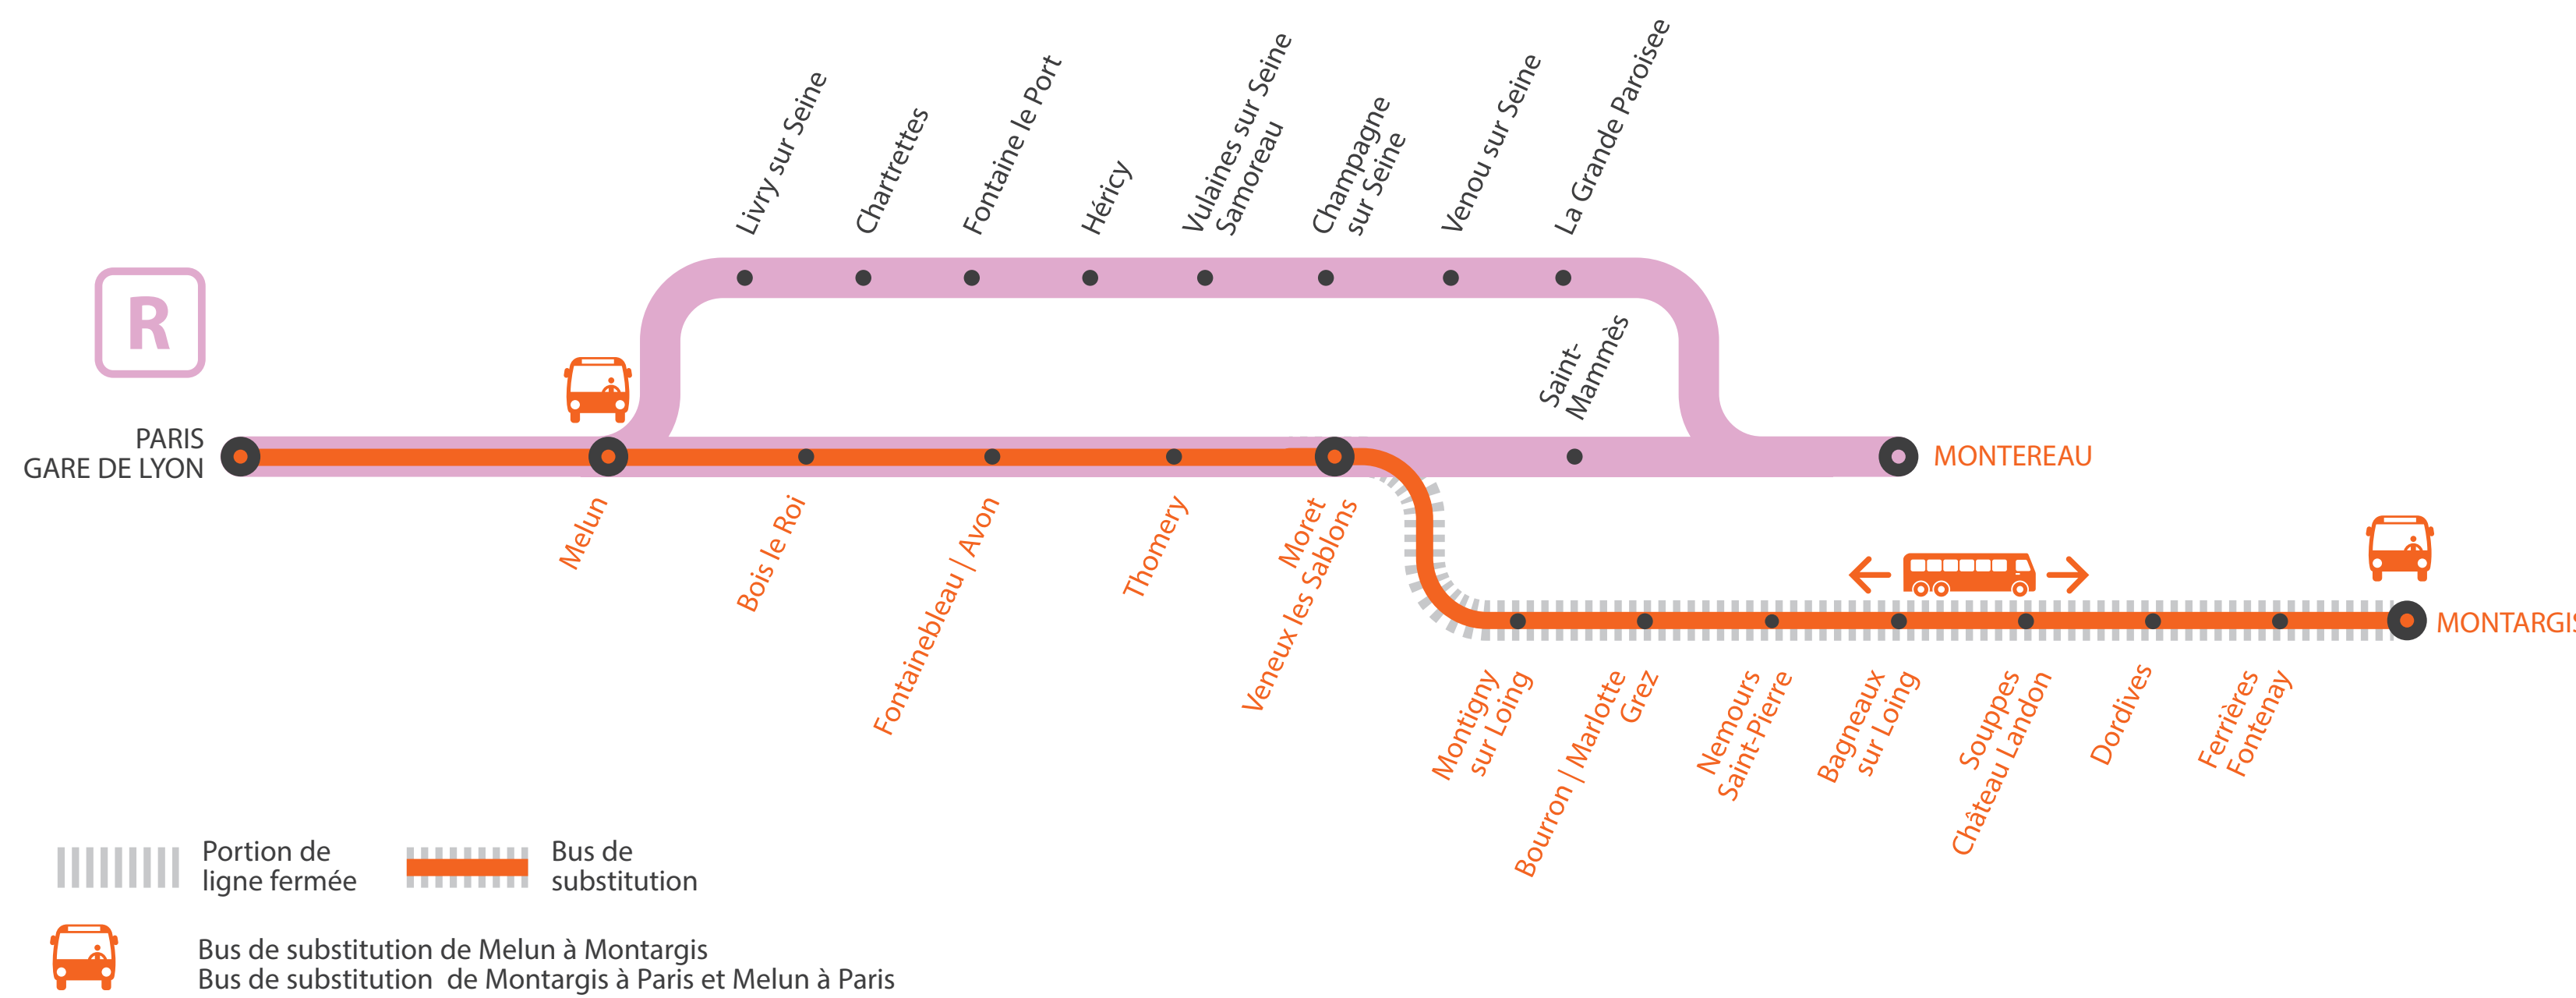

INFO TRAVAUX

LIGNE R FERMÉE À PARTIR DE 23H00 ENTRE MELUN ET MONTARGIS

Bus au départ de Melun à destination de Montargis, en correspondance avec les trains partant de Paris Gare de Lyon à 22h43 et 23h46 *.

Le train ZUMA au départ de Montereau à 23h14 est terminus Melun : Bus au départ de Melun pour Paris.

Modifications horaires en journée.

AVRIL

26
au 30

+ D'INFORMATION

➔ appli
Île-de-France Mobilités

➔ [transilien.com](https://www.transilien.com)

➔ maligneR.transilien.com

➔ Assistant SNCF

➔ agents SNCF

BUS DE SUBSTITUTION / ALLONGEMENT DE TRAJET

Melun ↔ Montargis + 15MIN à + 1H25
Melun → Paris + 25 MIN

HORAIRES PREMIERS ET DERNIERS TRAINS

* Les horaires peuvent être modifiés et changent le samedi

MA GARE DE DÉPART	DIRECTION	DERNIER TRAIN* LU à JE	DERNIER TRAIN* VE	PREMIER TRAIN*
PARIS GARE DE LYON	MONTEREAU	00:42	00:46	7:46
	MONTARGIS	22:16	22:16	6:16
MELUN	PARIS GARE DE LYON	23:13	23:13	6:01
	MONTEREAU	01:11	01:11	6:48
BOIS LE ROI	MONTARGIS	22:43	22:43	6:43
	PARIS GARE DE LYON	23:09	23:09	5:55
FONTAINEBLEAU-AVON	MONTEREAU	01:17	01:17	8:19
	MONTARGIS	22:49	22:49	6:49
THOMERY	PARIS GARE DE LYON	23:02	23:02	5:48
	MONTEREAU	01:24	01:24	8:26
MORET-VEUX-LES-SABLONS	MONTARGIS	22:56	22:56	6:56
	PARIS GARE DE LYON	22:57	22:57	5:43
MONTARGIS	MONTEREAU	01:29	01:29	7:00
	MONTARGIS	23:00	23:00	7:00
MONTEREAU	PARIS GARE DE LYON	22:53	22:53	5:39
	MONTEREAU	01:34	01:34	8:33
MONTEREAU	MONTARGIS	23:05	23:05	7:05

MA GARE DE DÉPART	DIRECTION	DERNIER TRAIN* LU à JE	DERNIER TRAIN* VE	PREMIER TRAIN*
ST MAMMES	MONTEREAU	01:36	01:36	8:36
	PARIS GARE DE LYON	22:37	22:22	5:52
MONTIGNY-SUR-LOING	PARIS GARE DE LYON	22:45	22:45	5:31
	MONTARGIS	23:12	23:12	7:12
BOURRON-MARLOTTE-GREZ	PARIS GARE DE LYON	22:41	22:41	5:27
	MONTARGIS	23:16	23:16	7:16
NEMOURS-ST-PIERRE	PARIS GARE DE LYON	22:34	22:34	5:20
	MONTARGIS	23:23	23:23	7:23
BAGNEAUX-SUR-LOING	PARIS GARE DE LYON	22:29	22:29	5:15
	MONTARGIS	23:28	23:28	7:28
SOUPPES-CHÂTEAU-LONDON	PARIS GARE DE LYON	22:22	22:22	5:08
	MONTARGIS	23:35	23:35	7:35
DORDIVES	PARIS GARE DE LYON	22:17	22:17	5:03
	MONTARGIS	23:40	23:40	7:40
FERRIÈRES-FONTENAY	PARIS GARE DE LYON	22:12	22:12	4:57
	MONTARGIS	23:46	23:46	7:46
MONTARGIS	PARIS GARE DE LYON	22:02	22:02	4:48
MONTEREAU	PARIS GARE DE LYON	22:29	22:14	5:44

* Ces horaires sont susceptibles d'évoluer. Nous vous conseillons de vérifier systématiquement vos trajets la veille à 17h lorsque vous êtes amenés à vous déplacer.