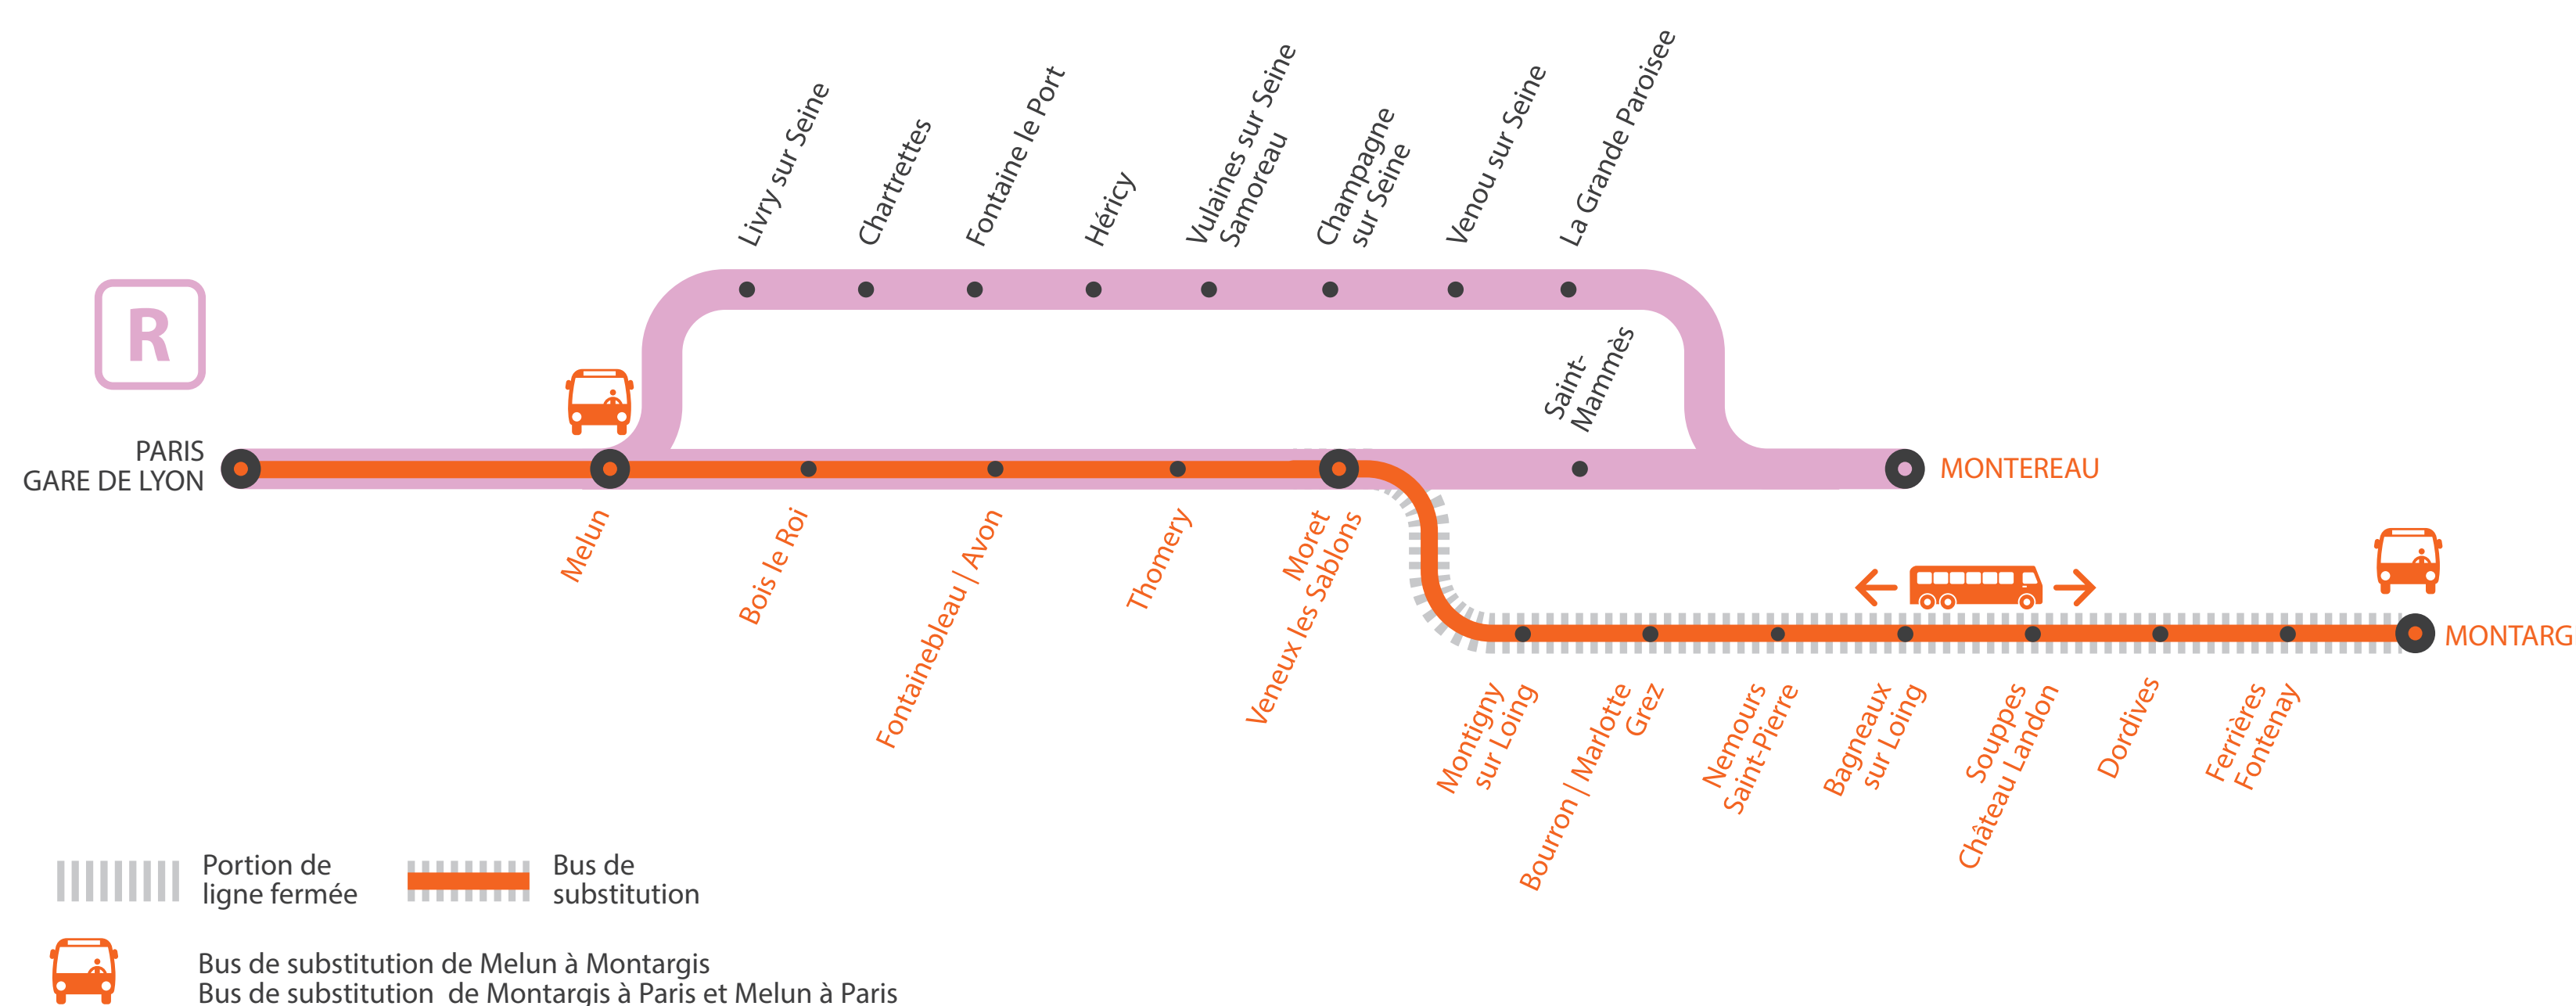

LIGNE R FERMÉE À PARTIR DE 23H00 ENTRE MELUN ET MONTARGIS

Bus au départ de Melun à destination de Montargis, en correspondance avec les trains partant de Paris Gare de Lyon à 22h43 et 23h46 *.

Le train ZUMA au départ de Montereau à 23h14 est terminus Melun : Bus au départ de Melun pour Paris

LUNDI À VENDREDI

AVRIL

**19
au 23**

+ D'INFORMATION

➔ appli
Île-de-France Mobilités

➔ transilien.com

➔ maligneR.transilien.com

➔ Assistant SNCF

➔ agents SNCF

BUS DE SUBSTITUTION / ALLONGEMENT DE TRAJET

Melun

Montargis

+ 15MIN à + 1H25

Melun

Paris

+ 25 MIN

HORAIRES PREMIERS ET DERNIERS TRAINS

* Les horaires peuvent être modifiés et changent le samedi

MA GARE DE DÉPART	DIRECTION	DERNIER TRAIN*	PREMIER TRAIN*
PARIS GARE DE LYON	MONTEREAU	00:43	7:46
	MONTARGIS	22:16	6:16
MELUN	PARIS GARE DE LYON	23:15	6:01
	MONTEREAU	01:12	6:48
	MONTARGIS	22:43	6:43
	PARIS GARE DE LYON	23:09	5:55
BOIS LE ROI	MONTEREAU	01:18	8:19
	MONTARGIS	22:49	6:49
FONTAINEBLEAU-AVON	PARIS GARE DE LYON	23:02	5:48
	MONTEREAU	01:25	8:26
	MONTARGIS	22:56	6:56
THOMERY	PARIS GARE DE LYON	22:57	5:43
	MONTEREAU	01:29	8:00
	MONTARGIS	23:00	7:00
	PARIS GARE DE LYON	22:53	5:39
MORET-VEUX-LES-SABLONS	MONTEREAU	01:33	8:33
	MONTARGIS	23:05	7:05

MA GARE DE DÉPART	DIRECTION	DERNIER TRAIN*	PREMIER TRAIN*
ST MAMMES	MONTEREAU	01:36	8:36
	PARIS GARE DE LYON	22:22	5:52
MONTIGNY-SUR-LOING	PARIS GARE DE LYON	22:45	5:31
	MONTARGIS	23:12	7:12
BOURRON-MARLOTTE-GREZ	PARIS GARE DE LYON	22:41	5:27
	MONTARGIS	23:16	7:16
NEMOURS-ST-PIERRE	PARIS GARE DE LYON	22:34	5:20
	MONTARGIS	23:23	7:23
BAGNEAUX-SUR-LOING	PARIS GARE DE LYON	22:29	5:15
	MONTARGIS	23:28	7:28
SOUPPES-CHÂTEAU-LONDON	PARIS GARE DE LYON	22:22	5:08
	MONTARGIS	23:35	7:35
DORDIVES	PARIS GARE DE LYON	22:17	5:03
	MONTARGIS	23:40	7:40
FERRIÈRES-FONTENAY	PARIS GARE DE LYON	22:12	4:57
	MONTARGIS	23:46	7:46
MONTARGIS	PARIS GARE DE LYON	22:02	4:48
MONTEREAU	PARIS GARE DE LYON	22:14	5:44

* Ces horaires sont susceptibles d'évoluer. Nous vous conseillons de vérifier systématiquement vos trajets la veille à 17h lorsque vous êtes amenés à vous déplacer.