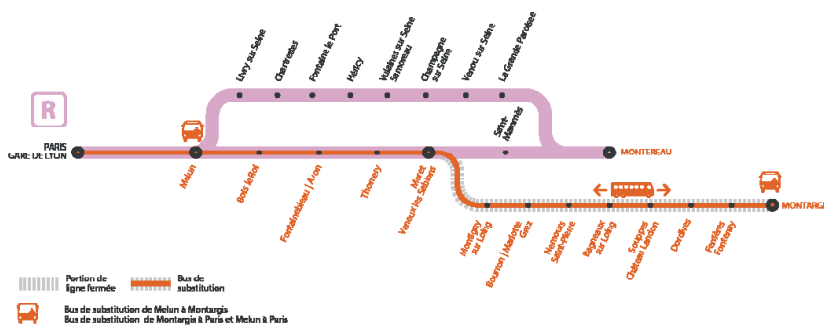

LIGNE R FERMÉE

À PARTIR DE 23H00 ENTRE MELUN ET MONTARGIS

Bus au départ de Melun à destination de Montargis, en correspondance avec les trains partant de Paris Gare de Lyon à 22h37* et 23h47.

Le train ZUMA au départ de Montereau à 23h14 est terminus Melun : Bus au départ de Melun pour Paris

* 22h37 du lundi au jeudi et 22h47 le vendredi.

AVRIL

12
au 16

+ D'INFORMATION

➤ appli
Île-de-France Mobilités

➤ transilien.com

➤ maligneR.transilien.com

➤ Assistant SNCF

➤ agents SNCF

BUS DE SUBSTITUTION / ALLONGEMENT DE TRAJET

Melun

Montargis

+ 15MIN à + 1H25

Melun

Paris

+ 25 MIN

HORAIRES PREMIERS ET DERNIERS TRAINS

MA GARE DE DÉPART	DIRECTION	DERNIER TRAIN*	PREMIER TRAIN*
PARIS GARE DE LYON	MONTREAU	00:43	7:46
	MONTARGIS	22:16	6:16
MELUN	PARIS GARE DE LYON	23:15	6:01
	MONTREAU	01:12	6:48
	MONTARGIS	22:43	6:43
BOIS LE ROI	PARIS GARE DE LYON	23:09	5:55
	MONTREAU	01:18	8:19
	MONTARGIS	22:49	6:49
	PARIS GARE DE LYON	23:02	5:48
FONTAINEBLEAU-AVON	MONTREAU	01:25	8:26
	MONTARGIS	22:56	6:56
THOMERY	PARIS GARE DE LYON	22:57	5:43
	MONTREAU	01:29	8:29
	MONTARGIS	23:00	7:00
	PARIS GARE DE LYON	22:53	5:39
MORET-VEUEUX-LES-SABLONS	MONTREAU	01:33	8:33
	MONTARGIS	23:05	7:05

MA GARE DE DÉPART	DIRECTION	DERNIER TRAIN*	PREMIER TRAIN*
ST MAMMES	MONTREAU	01:36	8:36
	PARIS GARE DE LYON	22:22	5:52
MONTIGNY-SUR-LOING	PARIS GARE DE LYON	22:45	5:31
	MONTARGIS	23:12	7:12
BOURRON-MARLOTTE-GREZ	PARIS GARE DE LYON	22:41	5:27
	MONTARGIS	23:16	7:16
NEMOURS-ST-PIERRE	PARIS GARE DE LYON	22:34	5:20
	MONTARGIS	23:23	7:23
BAGNEAUX-SUR-LOING	PARIS GARE DE LYON	22:29	5:15
	MONTARGIS	23:28	7:28
SOUPPES-CHÂTEAU-LANDON	PARIS GARE DE LYON	22:22	5:08
	MONTARGIS	23:35	7:35
DORDIVES	PARIS GARE DE LYON	22:17	5:03
	MONTARGIS	23:40	7:40
FERRIÈRES-FONTENAY	PARIS GARE DE LYON	22:12	4:57
	MONTARGIS	23:46	7:46
MONTARGIS	PARIS GARE DE LYON	22:02	4:48
	MONTREAU	22:14	5:44