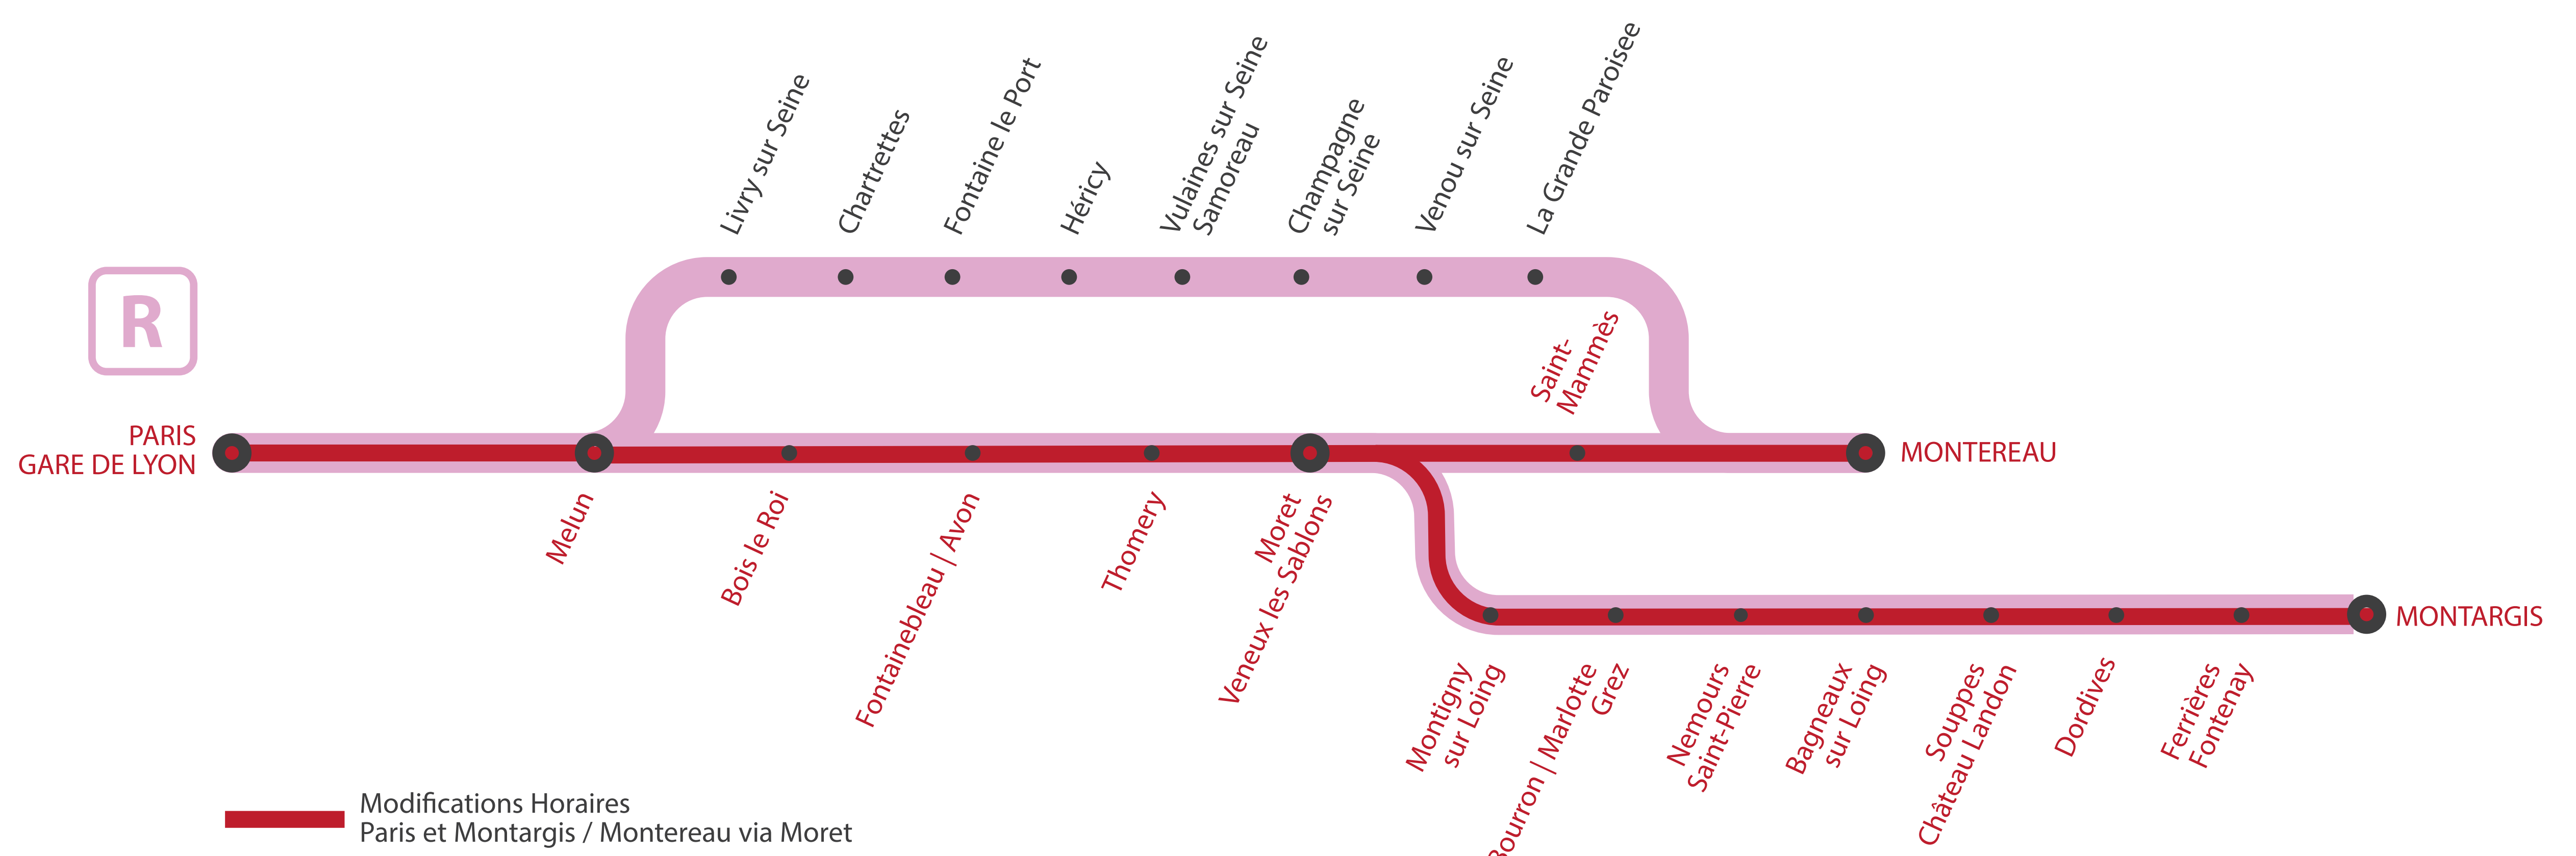

INFO TRAVAUX

MODIFICATION HORAIRES

ENTRE PARIS LYON ET MONTARGIS

ENTRE PARIS LYON ET MONTEREAU via MORET

SAMEDI ET DIMANCHE

MARS

27
et 28

+ D'INFORMATION

➔ appli
Île-de-France Mobilités

➔ transilien.com
➔ Assistant SNCF

➔ maligneR.transilien.com
➔ agents SNCF

MODIFICATIONS HORAIRES

ENTRE PARIS ET MONTARGIS / MONTEREAU via MORET

SAMEDI ET DIMANCHE

	GAMO	GAMO	GAMO	GAMO
PARIS-GARE-DE-LYON	8:16	9:16	10:16	11:16
MELUN	8:43	9:43	10:43	11:43
BOIS-LE-ROI	8:49	9:49	10:49	11:49
FONTAINEBLEAU FORÊT				
FONTAINEBLEAU-AVON	8:59	9:59	10:59	11:59
THOMERY	9:03	10:03	11:03	12:03
MORET-VENEUX-LES-SABLONS	9:07	10:07	11:07	12:07
MONTIGNY-SUR-LOING	9:13	10:13	11:13	12:13
BOURRON-MARLOTTE-GREZ	9:17	10:17	11:17	12:17
NEMOURS-ST-PIERRE	9:24	10:24	11:24	12:24
BAGNEAUX-SUR-LOING	9:28	10:28	11:28	12:28
SOUPPES-CHÂTEAU-LANDON	9:35	10:35	11:35	12:35
DORDIVES	9:40	10:40	11:40	12:40
FERRIÈRES-FONTENAY	9:46	10:46	11:46	12:46
MONTARGIS	9:55	10:55	11:55	12:55

	POMA	PUMA	POMA
MONTEREAU		23:14	
ST-MAMMES		23:22	
LA GRANDE-PAROISSE			
VERNOU-SUR-SEINE			
CHAMPAGNE-SUR-SEINE			
VULAINES-SUR-SEINE			
HÉRICY			
FONTAINE-LE-PORT			
CHARTRETTES			
LIVRY-SUR-SEINE			
MONTARGIS	22:02		23:02
FERRIÈRES-FONTENAY	22:12		23:12
DORDIVES	22:17		23:17
SOUPPES-CHÂTEAU-LANDON	22:22		23:22
BAGNEAUX-SUR-LOING	22:29		23:29
NEMOURS-ST-PIERRE	22:34		23:34
BOURRON-MARLOTTE-GREZ	22:41		23:41
MONTIGNY-SUR-LOING	22:45		23:45
MORET-VENEUX-LES-SABLONS	22:53	23:25	23:53
THOMERY	22:57		23:57
FONTAINEBLEAU-AVON	23:02	23:32	0:02
BOIS-LE-ROI	23:09	23:39	0:09
MELUN	23:15	23:45	
PARIS-GARE-DE-LYON	23:55	0:23	0:54