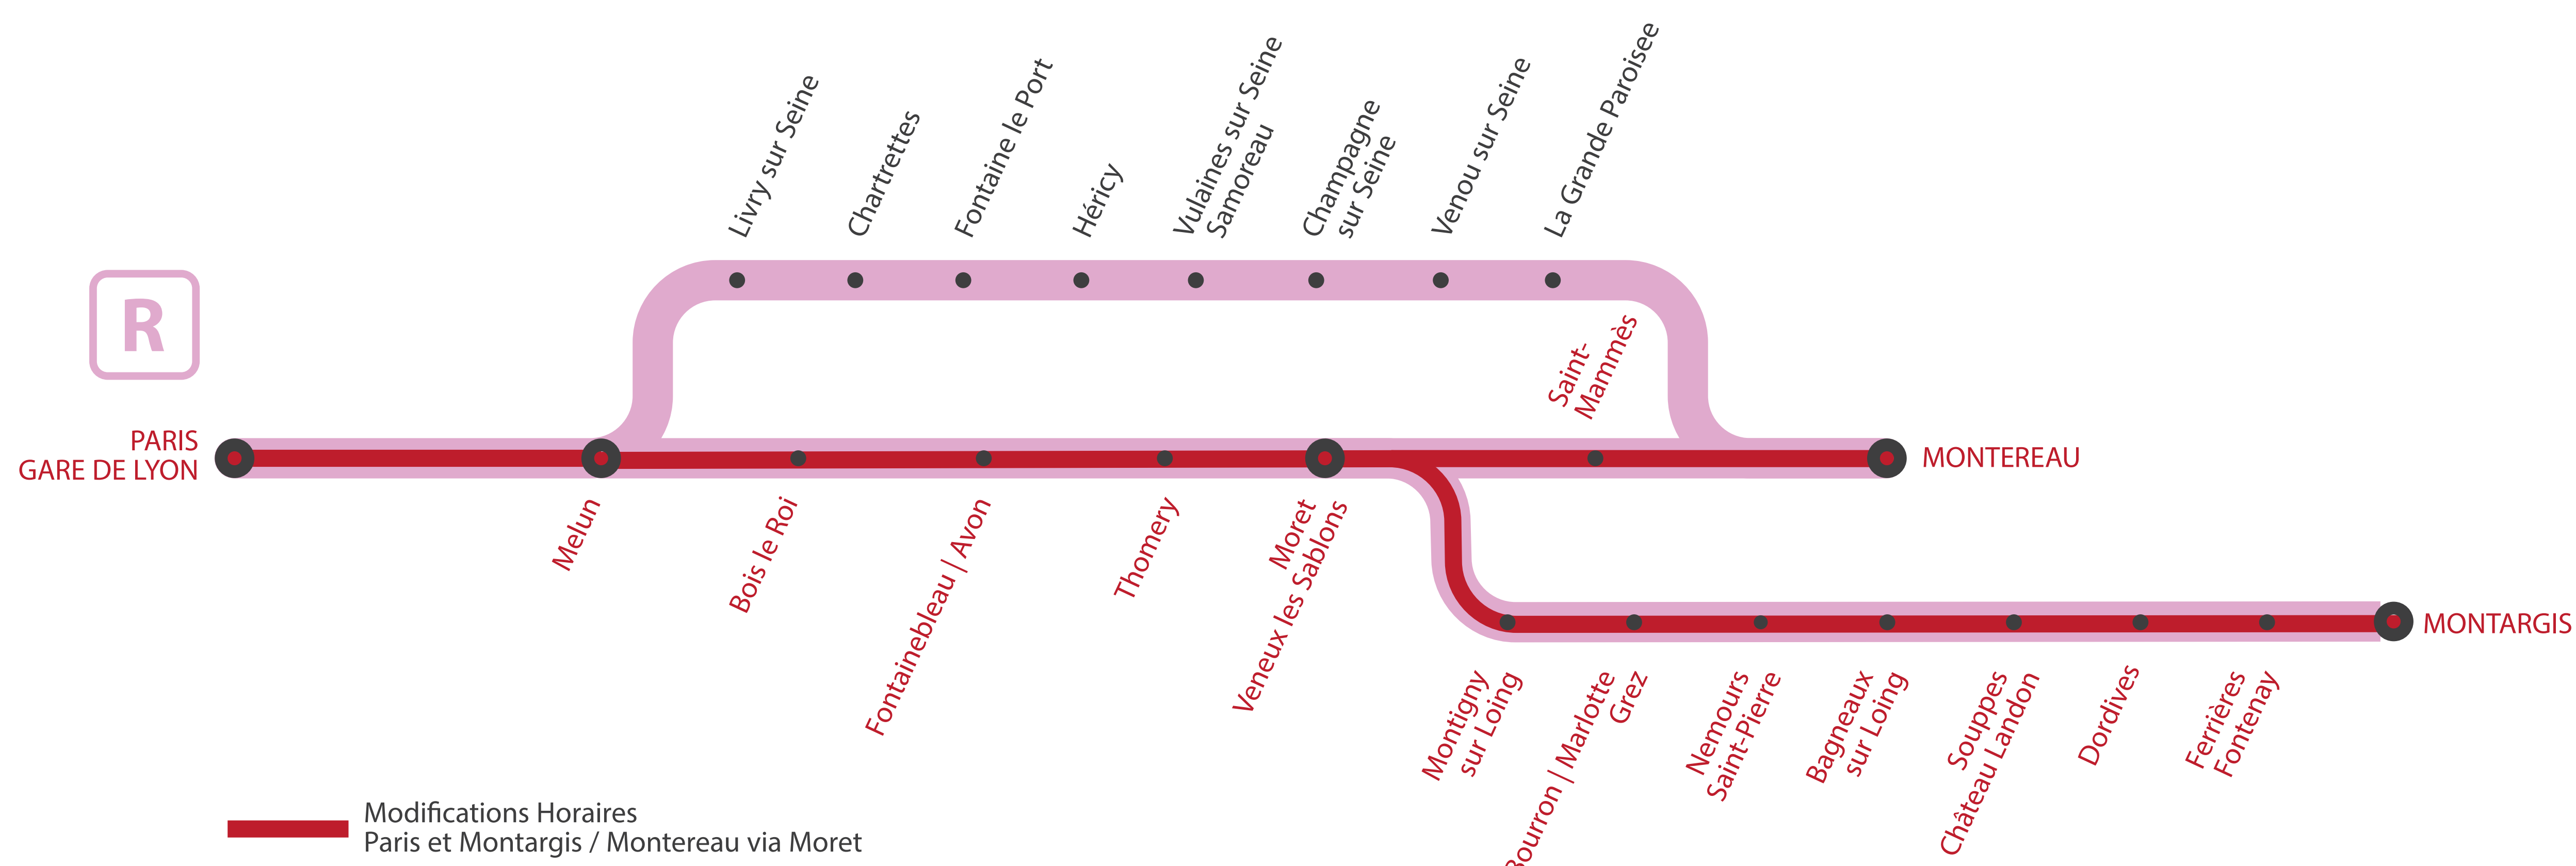

INFO TRAVAUX

MODIFICATIONS HORAIRES

ENTRE PARIS LYON ET MONTARGIS

ENTRE PARIS LYON ET MONTEREAU via MORET

MARS

13
et 14

+ D'INFORMATION

➤ appli
Île-de-France Mobilités

➤ transilien.com

➤ Assistant SNCF

➤ maligneR.transilien.com

➤ agents SNCF