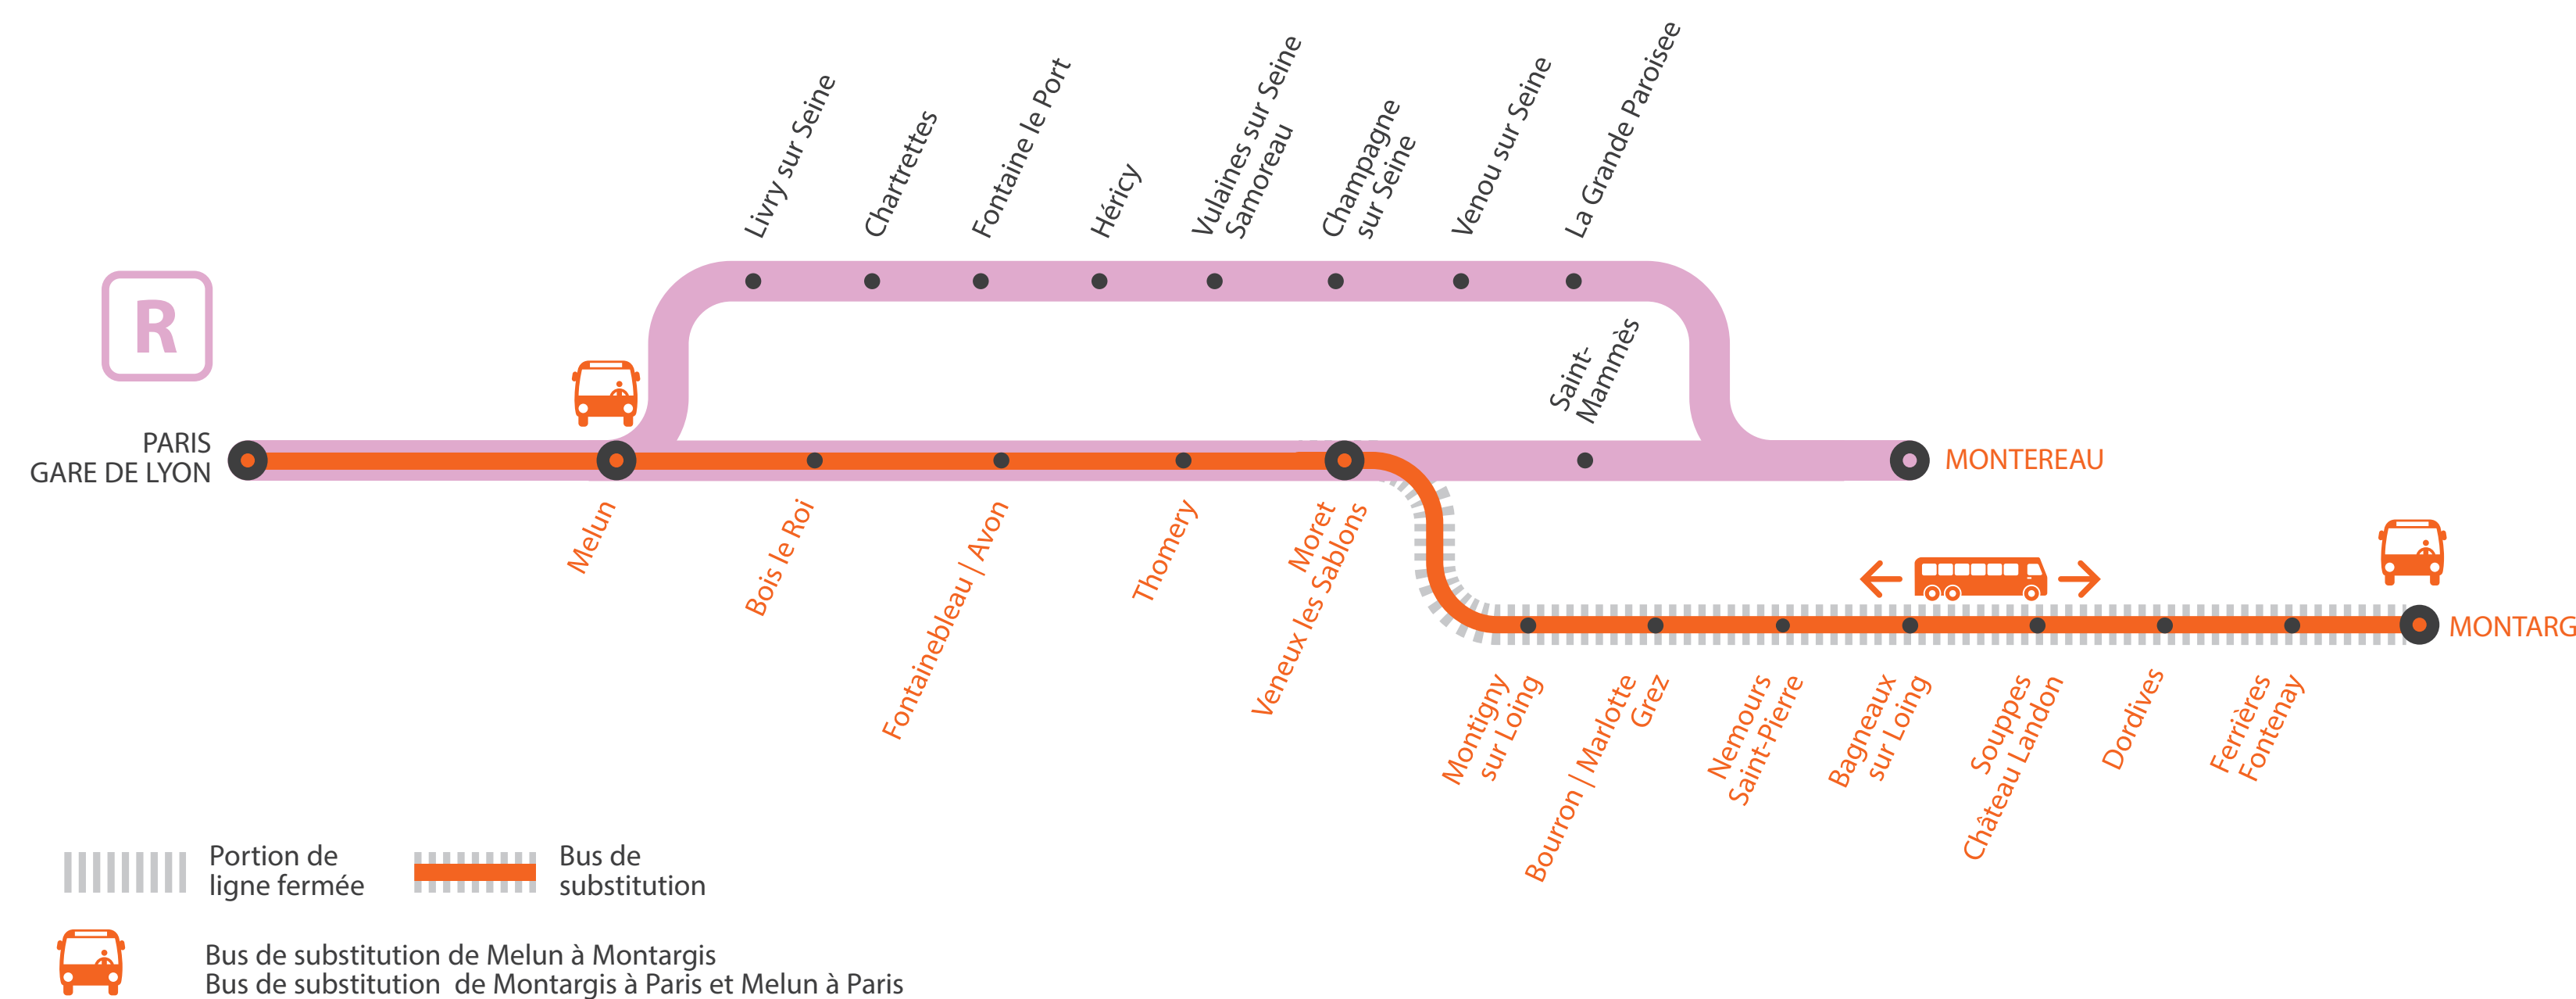

INFO TRAVAUX

LIGNE R FERMÉE À PARTIR DE 23H00 ENTRE MELUN ET MONTARGIS

Bus au départ de Melun à destination de Montargis, en correspondance avec les trains partant de Paris Gare de Lyon à 22h46 et 23h46.

Le train ZUMA au départ de Montereau à 23h14 est terminus Melun.

Bus au départ de Melun pour Paris

MARS

**29
au 31**

AVRIL

**1er
au 2**

+ D'INFORMATION

➔ appli
Île-de-France Mobilités

➔ transilien.com

➔ Assistant SNCF

➔ maligneR.transilien.com

➔ agents SNCF

BUS DE SUBSTITUTION / ALLONGEMENT DE TRAJET

Melun

Montargis

+ 15MIN à + 1H25

Melun

Paris

+ 25 MIN

HORAIRES PREMIERS ET DERNIERS TRAINS

* Les horaires peuvent être modifiés et changent le samedi

MA GARE DE DÉPART	DIRECTION	DERNIER TRAIN*	PREMIER TRAIN*
PARIS GARE DE LYON	MONTEREAU	00:39	7:46
	MONTARGIS	22:16	6:16
MELUN	PARIS GARE DE LYON	23:15	6:01
	MONTEREAU	01:13	6:48
	MONTARGIS	22:43	6:43
BOIS LE ROI	PARIS GARE DE LYON	23:09	5:55
	MONTEREAU	01:19	8:19
FONTAINEBLEAU-AVON	PARIS GARE DE LYON	22:49	6:49
	MONTEREAU	23:02	5:48
	MONTARGIS	01:26	8:26
THOMERY	PARIS GARE DE LYON	22:57	5:43
	MONTEREAU	01:30	1
	MONTARGIS	23:00	7:00
MORET-VEUX-LES-SABLONS	PARIS GARE DE LYON	22:53	5:39
	MONTEREAU	01:35	8:33
	MONTARGIS	23:05	7:05

MA GARE DE DÉPART	DIRECTION	DERNIER TRAIN*	PREMIER TRAIN*
ST MAMMES	MONTEREAU	01:38	8:36
	PARIS GARE DE LYON	22:22	5:52
MONTIGNY-SUR-LOING	PARIS GARE DE LYON	22:45	5:31
	MONTARGIS	23:12	7:12
BOURRON-MARLOTTE-GREZ	PARIS GARE DE LYON	22:41	5:27
	MONTARGIS	23:16	7:16
NEMOURS-ST-PIERRE	PARIS GARE DE LYON	22:34	5:20
	MONTARGIS	23:23	7:23
BAGNEAUX-SUR-LOING	PARIS GARE DE LYON	22:29	5:15
	MONTARGIS	23:28	7:28
SOUPPES-CHÂTEAU-LANDON	PARIS GARE DE LYON	22:22	5:08
	MONTARGIS	23:35	7:35
DORDIVES	PARIS GARE DE LYON	22:17	5:03
	MONTARGIS	23:40	7:40
FERRIÈRES-FONTENAY	PARIS GARE DE LYON	22:12	4:57
	MONTARGIS	23:46	7:46
MONTARGIS	PARIS GARE DE LYON	22:02	4:48
MONTEREAU	PARIS GARE DE LYON	22:14	5:44