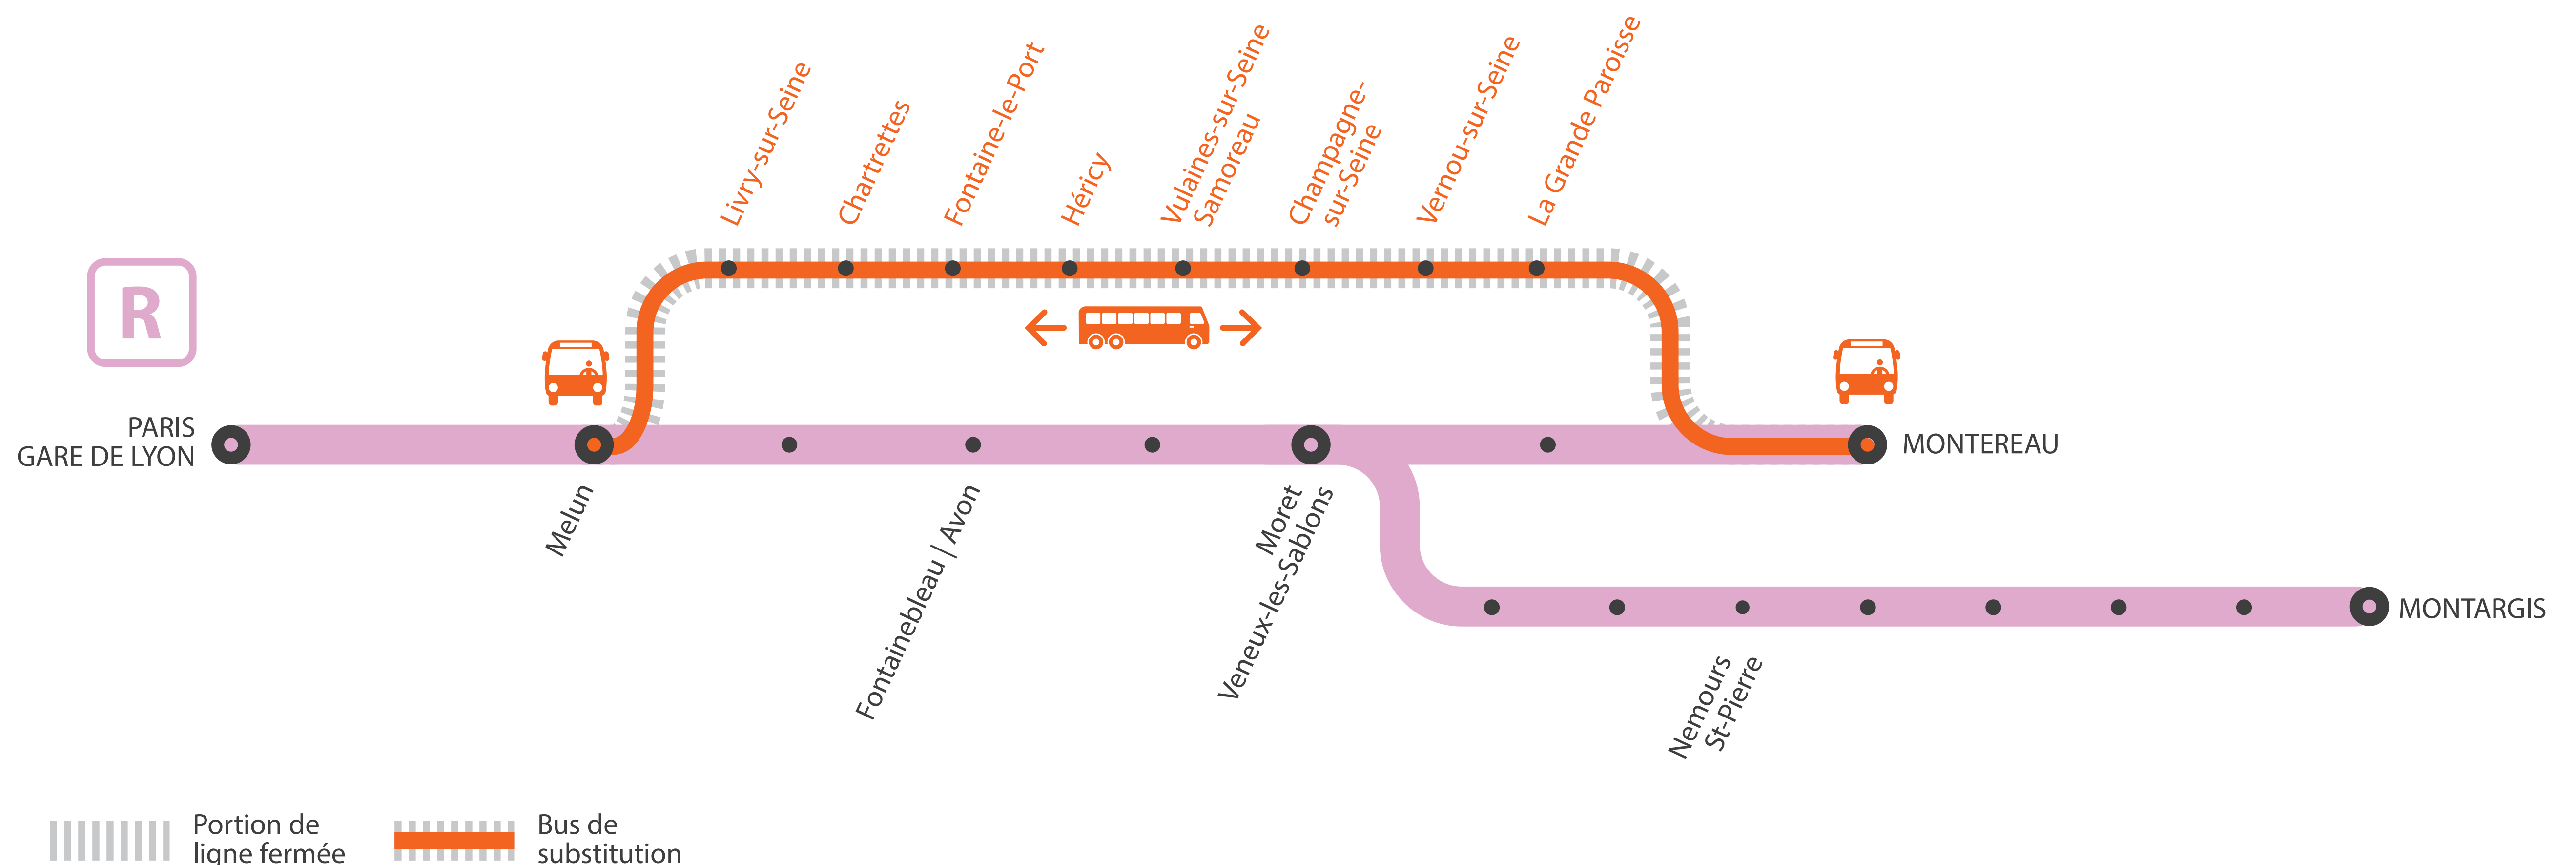

INFO TRAVAUX

AUCUN TRAIN DE 10H30 À 14H00 DE 20H30 À 0H00 ENTRE MELUN ET MONTEREAU VIA HÉRICY

MARS

29

au

AVRIL

2

+ D'INFORMATION

↗ appli
Île-de-France Mobilités

↗ transilien.com

↗ Assistant SNCF

↗ maligneR.transilien.com

↗ agents SNCF

BUS DE SUBSTITUTION / ALLONGEMENT DE TRAJET

Melun

Montereau via Héricy

+ 55MIN

PREMIERS ET DERNIERS TRAIN À CIRCULER NORMALEMENT

GARES de départ par ordre alphabétique	DIRECTION	DER- NIER TRAIN	PRE- MIER TRAIN	DER- NIER TRAIN
Champagne sur Seine	→ Montereau	10:12	15:11	20:18
	→ Melun	09:43	14:43	19:45
Chartrettes	→ Montereau	09:56	14:55	20:02
	→ Melun	09:59	14:59	19:57
Fontaine le Port	→ Montereau	10:00	14:59	20:06
	→ Melun	09:55	14:55	19:52
Héricy	→ Montereau	10:05	15:04	20:11
	→ Melun	09:50	14:50	19:49
La Grande Paroisse	→ Montereau	10:21	15:20	20:27
	→ Melun	9:34	14:34	19:36

GARES de départ par ordre alphabétique	DIRECTION	DER- NIER TRAIN	PRE- MIER TRAIN	DER- NIER TRAIN
Livry sur Seine	→ Montereau	9:53	14:52	19:59
	→ Melun	10:02	15:02	20:01
Melun	→ Montereau	9:49	14:48	19:55
Montereau	→ Melun	09:30	14:30	19:32
Vernou sur Seine	→ Montereau	10:17	15:16	20:23
	→ Melun	9:38	14:38	19:40
Vulaine sur Seine Samoreau	→ Montereau	10:07	15:06	20:13
	→ Melun	9:47	14:47	19:49