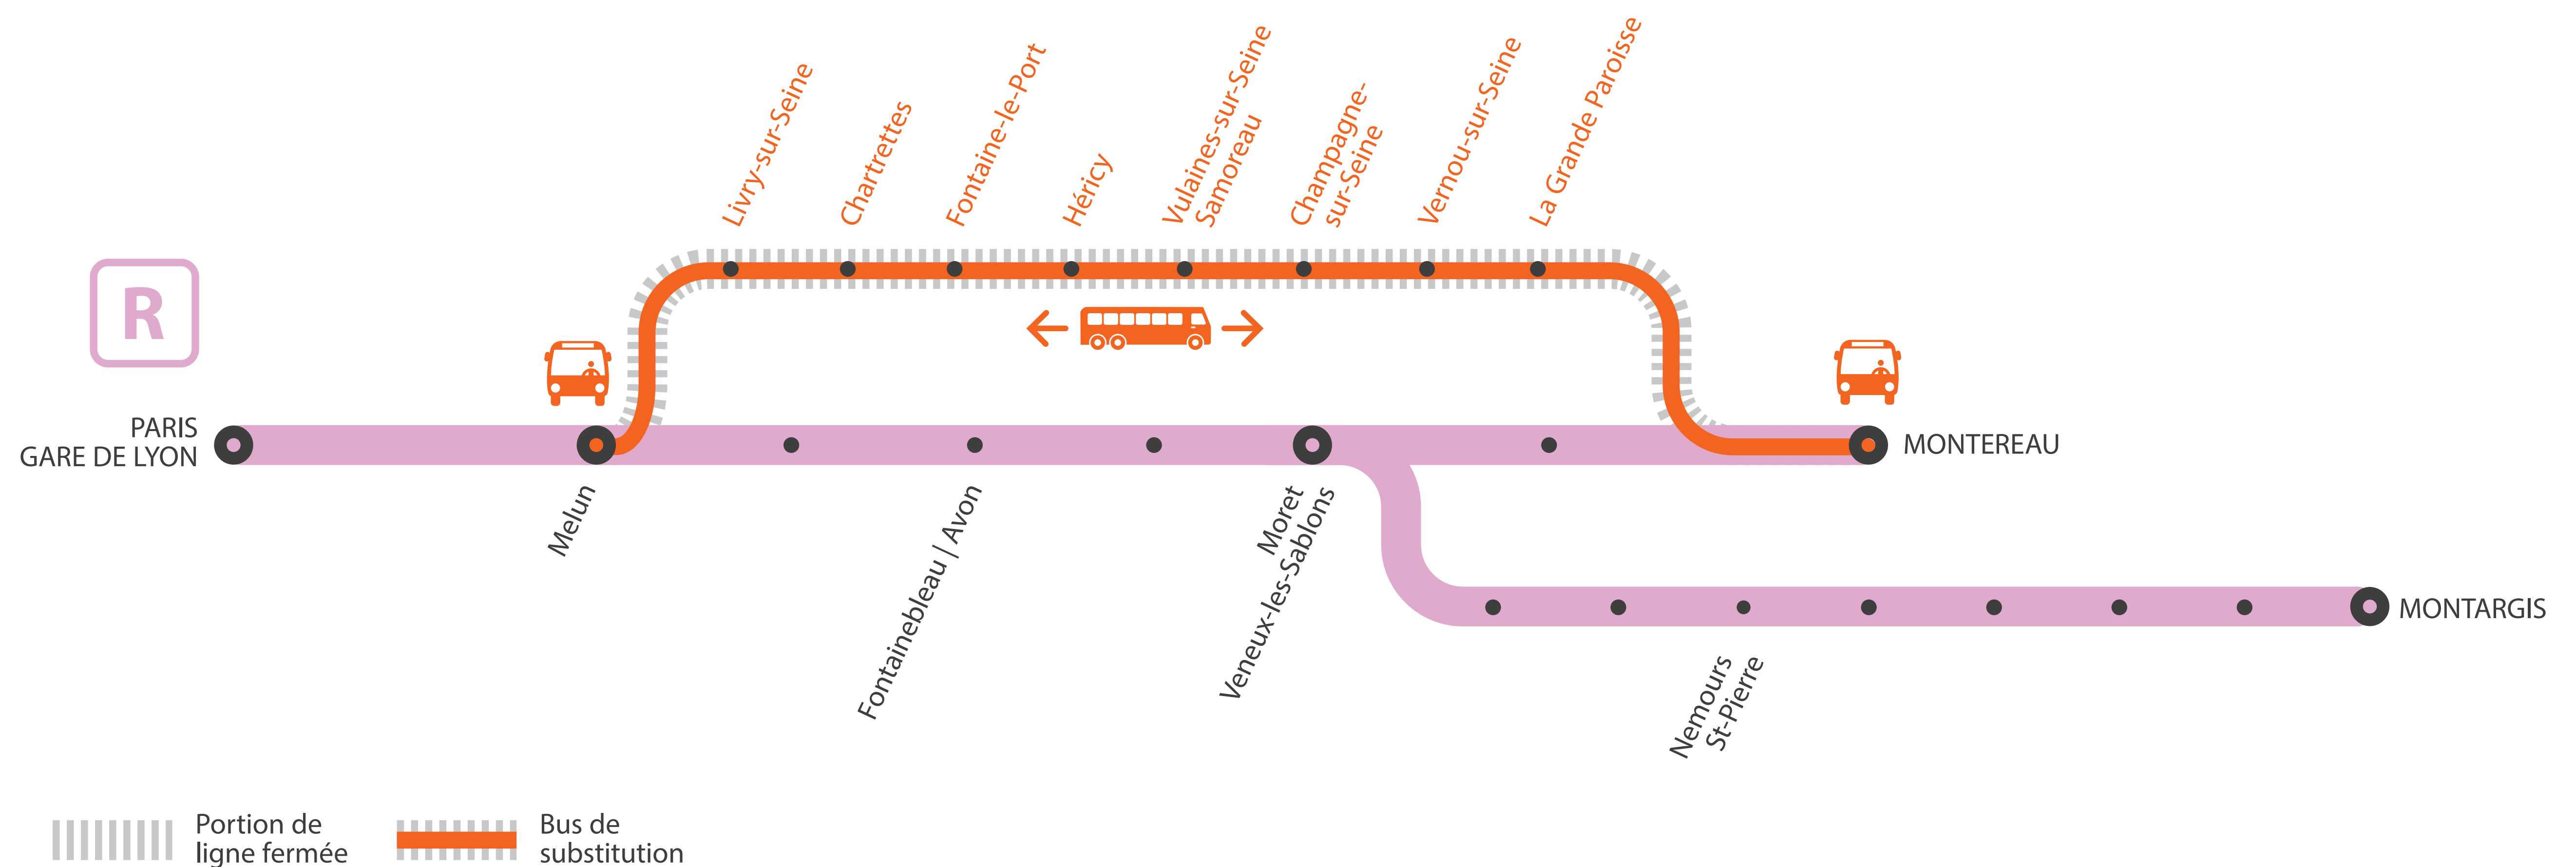

## AUCUN TRAIN

ENTRE MELUN ET MONTEREAU VIA HÉRICY

**SAMEDI TOUTE LA JOURNÉE  
AU DIMANCHE 11H00**

MARS

27  
et 28

### BUS DE SUBSTITUTION / ALLONGEMENT DE TRAJET

Melun

Montereau  
via Héricy

**+35min**

#### HORAIRES PREMIERS TRAINS

MA GARE DE DÉPART	DIRECTION	PREMIER TRAIN*
MELUN	MONTEREAU	11:48
LIVRY SUR SEINE	MONTEREAU	11:52
	MELUN	12:02
CHARTRETTES	MONTEREAU	11:55
	MELUN	11:59
FONTAINE LE PORT	MONTEREAU	11:59
	MELUN	11:55
HÉRICY	MONTEREAU	12:04
	MELUN	11:50
VULAINES SUR SEINE SAMOREAU	MONTEREAU	12:06
	MELUN	11:47
CHAMPAGNE SUR SEINE	MONTEREAU	12:11
	MELUN	11:43
VERNOU SUR SEINE	MONTEREAU	12:16
	MELUN	11:38
LA GRANDE PAROISSE	MONTEREAU	12:20
	MELUN	11:34
MONTEREAU	MELUN	11:30

# LIGNE R FERMÉE ENTRE 5H00 à 23H00

ENTRE PARIS ET MONTEREAU via Héricy

**Samedi 27 mars**

**Montereau via Héricy > Melun > Paris Lyon**

	 POMA	 POMA	 POMA	 POMA	 POMA	 POMA	 POMA	 POMA	 POMA	 POMA								
MONTEREAU	4:50	5:50	6:50	7:50	8:50	9:50	10:50	11:50	12:50									
ST-MAMMES																		
LA GRANDE-PAROISSE	5:01	6:01	7:01	8:01	9:01	10:01	11:01	12:01	13:01									
VERNOU-SUR-SEINE	5:07	6:07	7:07	8:07	9:07	10:07	11:07	12:07	13:07									
CHAMPAGNE-SUR-SEINE	5:15	6:15	7:15	8:15	9:15	10:15	11:15	12:15	13:15									
VULAINES-SUR-SEINE	5:22	6:22	7:22	8:22	9:22	10:22	11:22	12:22	13:22									
HÉRICY	5:28	6:28	7:28	8:28	9:28	10:28	11:28	12:28	13:28									
FONTAINE-LE-PORT	5:37	6:37	7:37	8:37	9:37	10:37	11:37	12:37	13:37									
CHARTRETTES	5:44	6:44	7:44	8:44	9:44	10:44	11:44	12:44	13:44									
LIVRY-SUR-SEINE	5:53	6:53	7:53	8:53	9:53	10:53	11:53	12:53	13:53									
MELUN	6:04	6:15	7:04	7:15	8:04	8:15	9:04	9:20	10:04	10:15	11:04	11:15	12:04	12:15	13:04	13:15	14:04	14:15
PARIS-GARE-DE-LYON		6:43		7:43		8:43		9:48		10:43		11:43		12:43		13:43		14:43