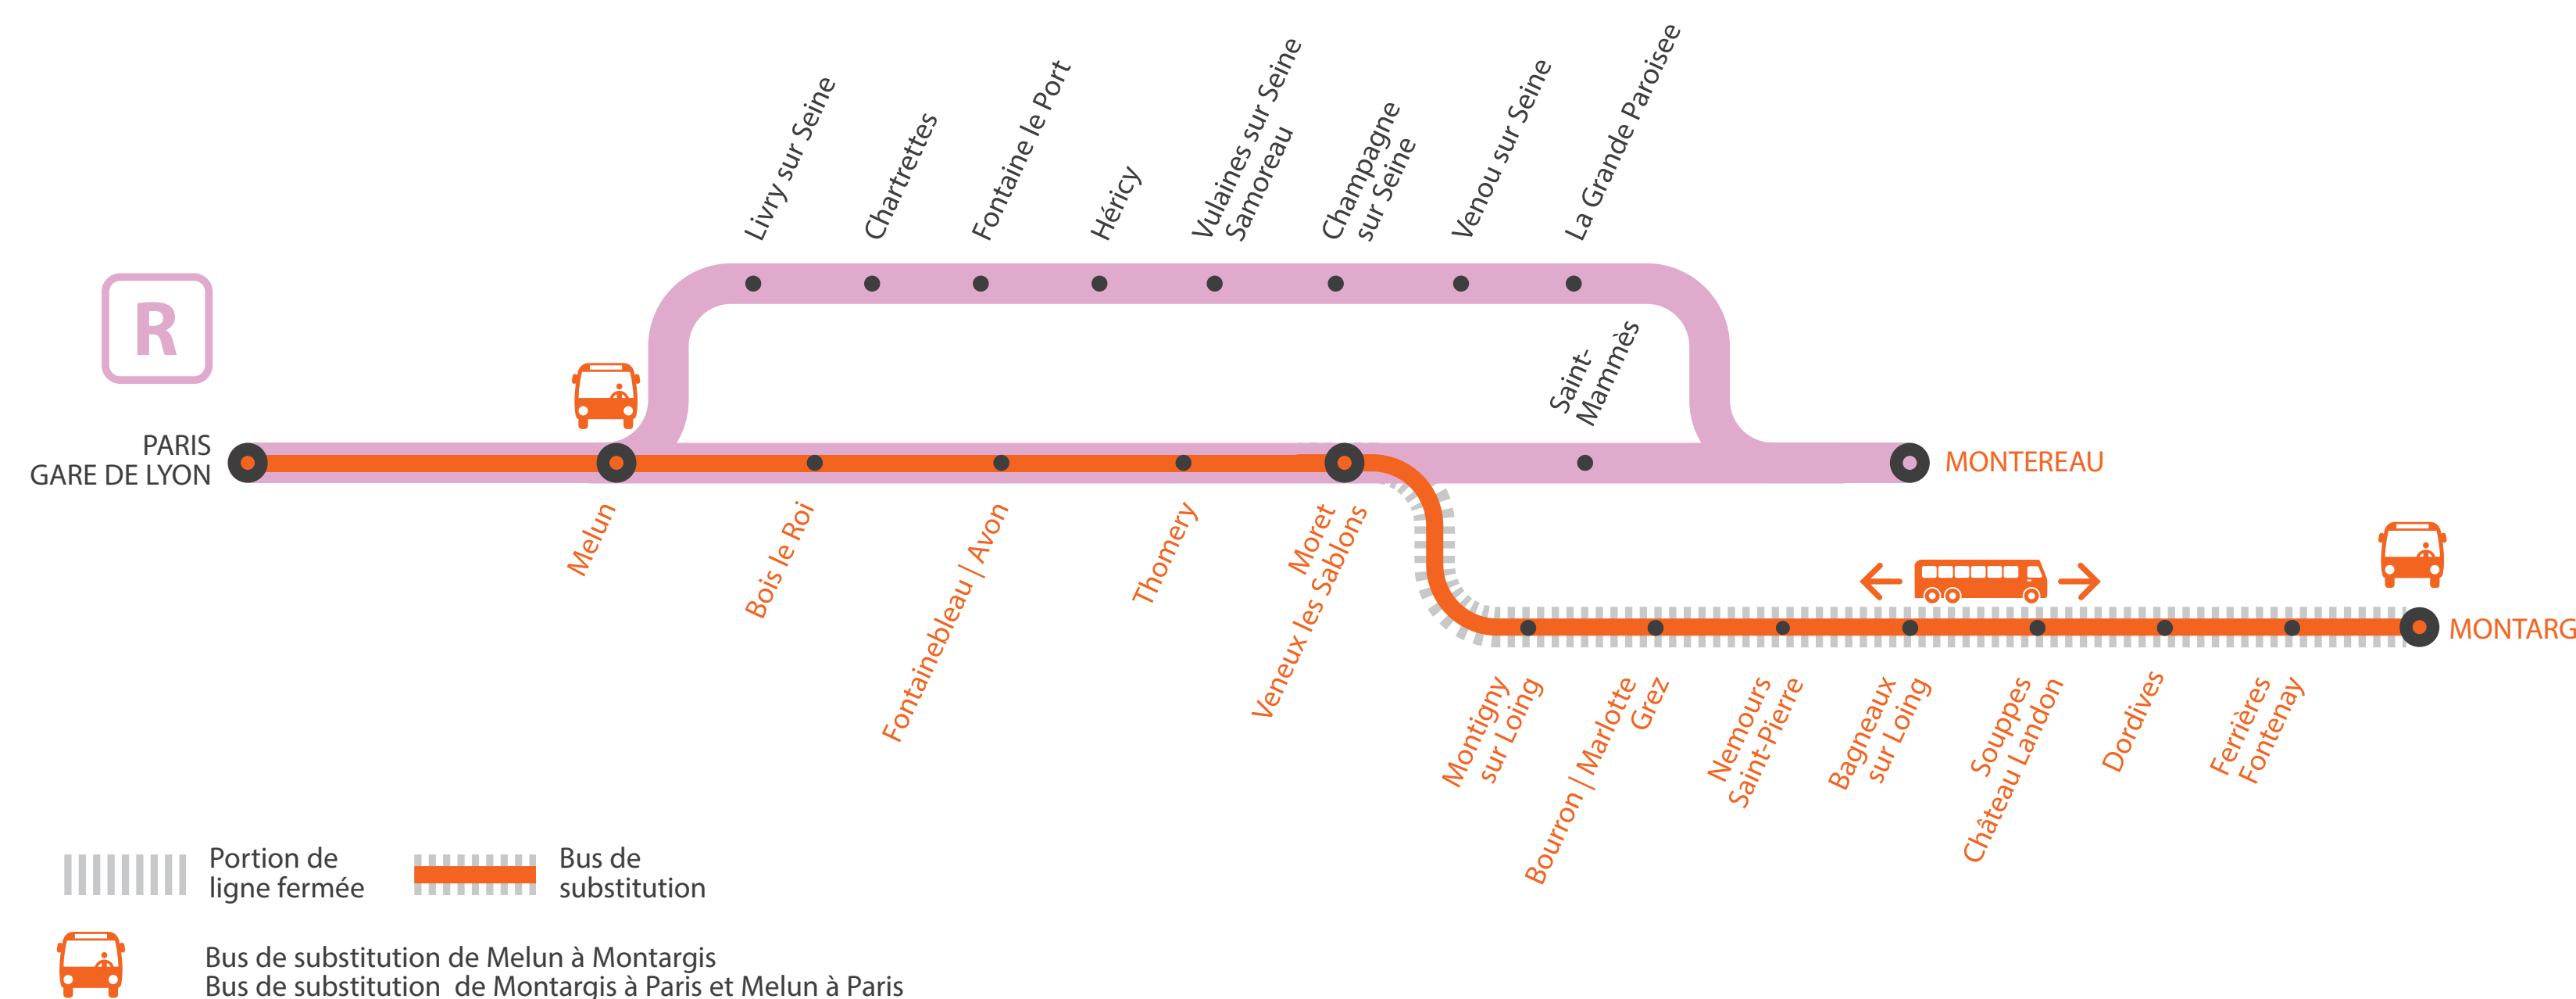

INFO TRAVAUX

LIGNE R FERMÉE À PARTIR DE 23H00 ENTRE MELUN ET MONTARGIS

Bus au départ de Melun à destination de Montargis, en correspondance avec les trains partant de Paris Gare de Lyon à 22h46 et 23h46.

Le train ZUMA au départ de Montereau à 23h14 est terminus Melun.

Bus au départ de Melun pour Paris.

MARS

22
au **26**

+ D'INFORMATION

↗ appli
Île-de-France Mobilités

↗ transilien.com

↗ maligneR.transilien.com

↗ Assistant SNCF

↗ agents SNCF

BUS DE SUBSTITUTION / ALLONGEMENT DE TRAJET

Melun

Montargis

+ 15MIN à + 1H25

Melun

Paris

+ 25 MIN

HORAIRES PREMIERS ET DERNIERS TRAINS

* Les horaires peuvent être modifiés et changent le samedi

MA GARE DE DÉPART	DIRECTION	DERNIER TRAIN*	PREMIER TRAIN*
PARIS GARE DE LYON	MONTEREAU	00:44	7:46
	MONTARGIS	22:16	6:16
MELUN	PARIS GARE DE LYON	23:15	6:01
	MONTEREAU	01:13	6:48
	MONTARGIS	22:43	6:43
BOIS LE ROI	PARIS GARE DE LYON	23:09	5:55
	MONTEREAU	01:19	8:19
	MONTARGIS	22:49	6:49
	PARIS GARE DE LYON	23:02	5:48
FONTAINEBLEAU-AVON	MONTEREAU	01:25	8:26
	MONTARGIS	22:56	6:56
	PARIS GARE DE LYON	22:57	5:43
THOMERY	MONTEREAU	01:30	1
	MONTARGIS	23:00	7:00
	PARIS GARE DE LYON	22:53	5:39
MORET-VEUX-LES-SABLONS	MONTEREAU	01:35	8:33
	MONTARGIS	23:05	7:05

MA GARE DE DÉPART	DIRECTION	DERNIER TRAIN*	PREMIER TRAIN*
ST MAMMES	MONTEREAU	01:37	8:36
	PARIS GARE DE LYON	22:22	5:52
MONTIGNY-SUR-LOING	PARIS GARE DE LYON	22:45	5:31
	MONTARGIS	23:12	7:12
BOURRON-MARLOTTE-GREZ	PARIS GARE DE LYON	22:41	5:27
	MONTARGIS	23:16	7:16
NEMOURS-ST-PIERRE	PARIS GARE DE LYON	22:34	5:20
	MONTARGIS	23:23	7:23
BAGNEAUX-SUR-LOING	PARIS GARE DE LYON	22:29	5:15
	MONTARGIS	23:28	7:28
SOUPPES-CHÂTEAU-LANDON	PARIS GARE DE LYON	22:22	5:08
	MONTARGIS	23:35	7:35
DORDIVES	PARIS GARE DE LYON	22:17	5:03
	MONTARGIS	23:40	7:40
FERRIÈRES-FONTENAY	PARIS GARE DE LYON	22:12	4:57
	MONTARGIS	23:46	7:46
MONTARGIS	PARIS GARE DE LYON	22:02	4:48
MONTEREAU	PARIS GARE DE LYON	22:14	5:44