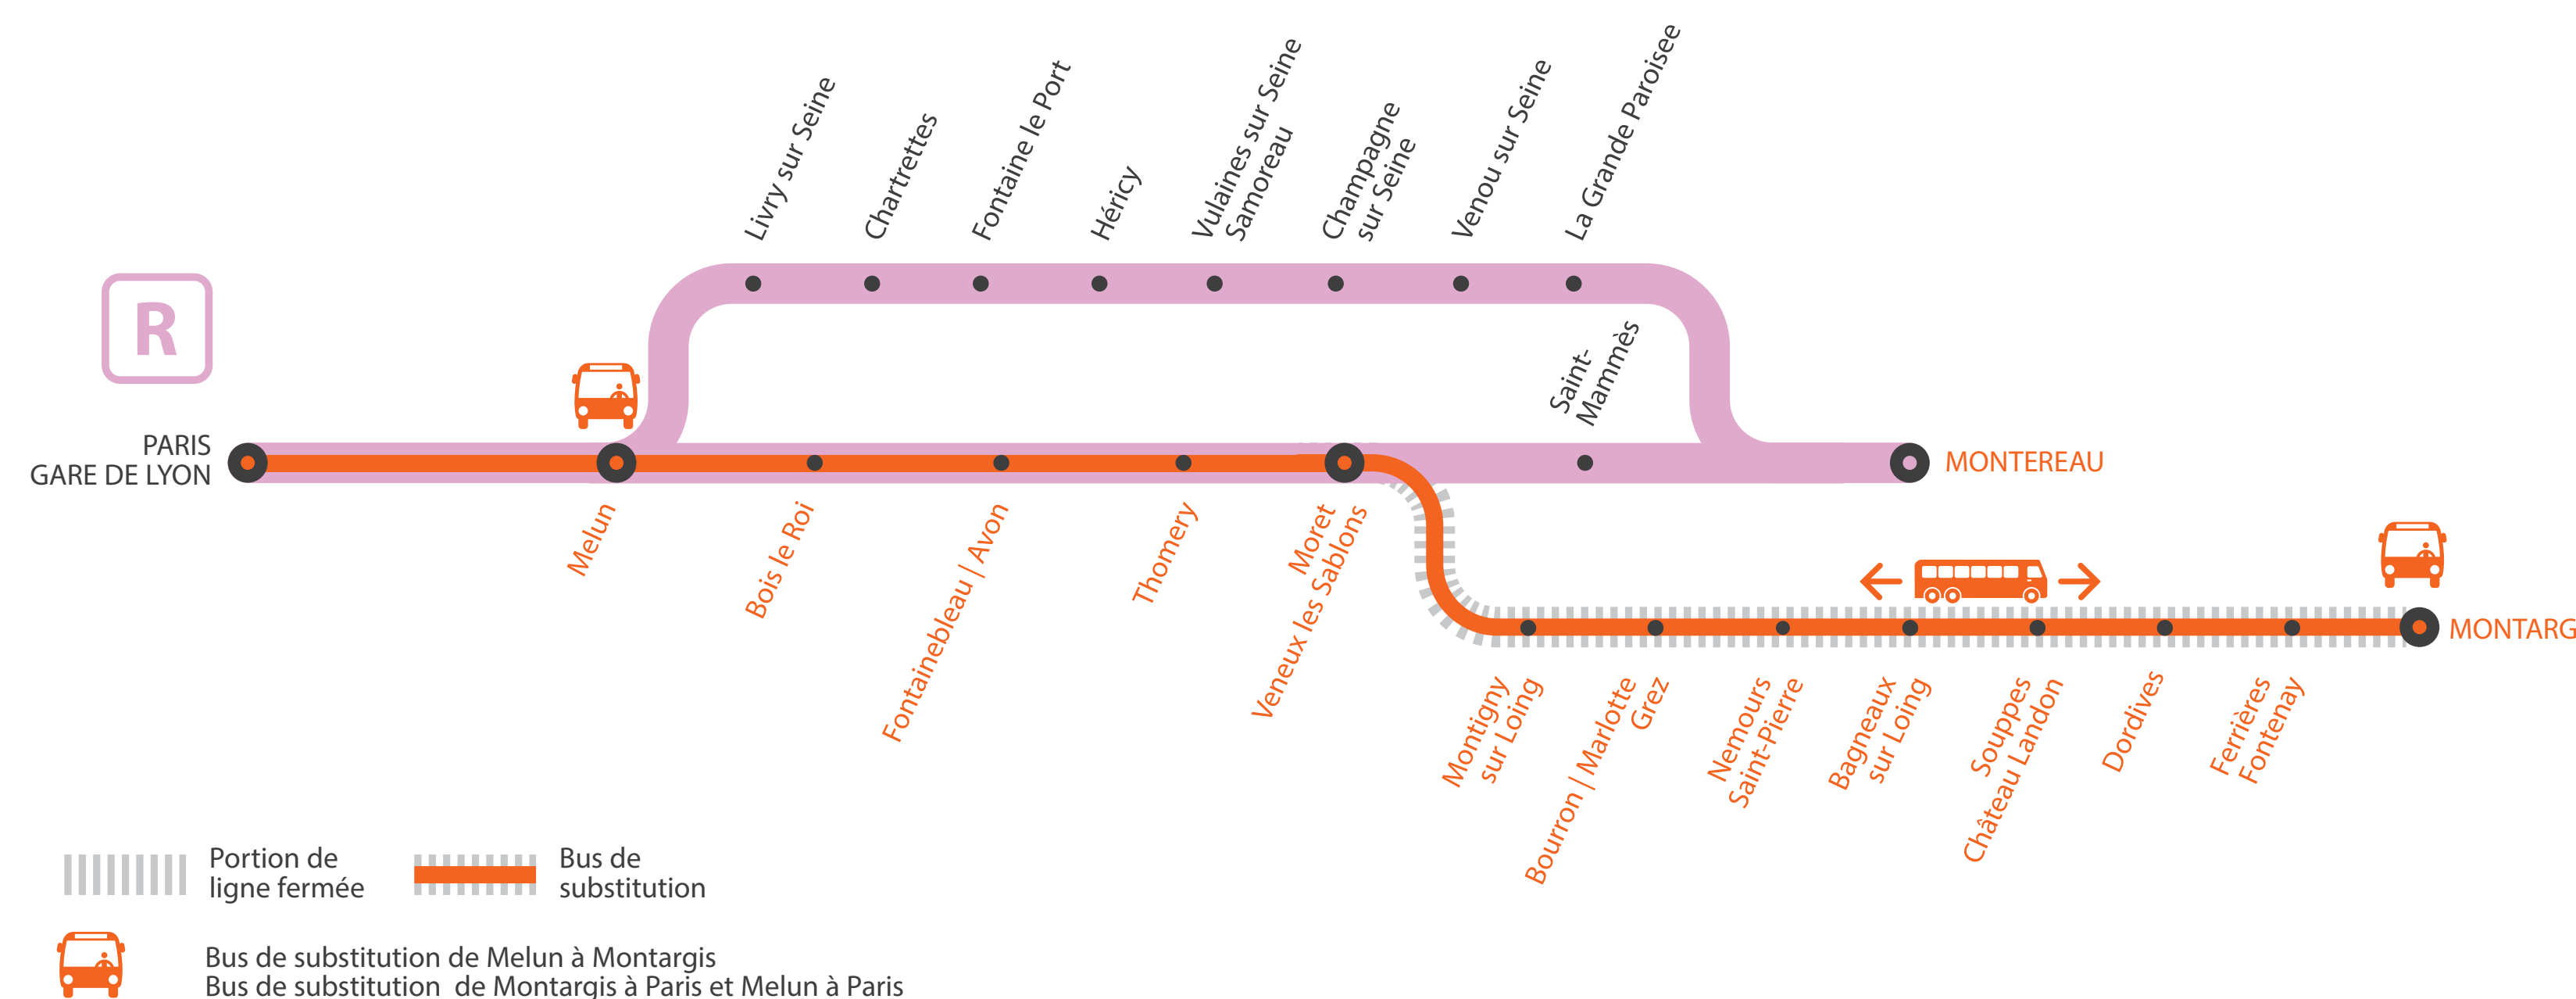

LIGNE R FERMÉE À PARTIR DE 23H00 ENTRE MELUN ET MONTARGIS

Bus au départ de Melun à destination de Montargis, en correspondance avec les trains partant de Paris Gare de Lyon à 22h46 et 23h46.

Le train ZUMA au départ de Montereau à 23h14 est terminus Melun.

Bus au départ de Melun pour Paris

LUNDI À VENDREDI

MARS

15
au 19

+ D'INFORMATION

➤ appli
Île-de-France Mobilités

➤ transilien.com

➤ maligneR.transilien.com

➤ Assistant SNCF

➤ agents SNCF

BUS DE SUBSTITUTION / ALLONGEMENT DE TRAJET

Melun

Montargis

+ 15MIN à + 1H25

Melun

Paris

+ 25 MIN

HORAIRES PREMIERS ET DERNIERS TRAINS

* Les horaires peuvent être modifiés et changent le samedi

MA GARE DE DÉPART	DIRECTION	DERNIER TRAIN*	PREMIER TRAIN*
PARIS GARE DE LYON	MONTEREAU	00:44	7:46
	MONTARGIS	22:16	6:16
MELUN	PARIS GARE DE LYON	23:15	6:01
	MONTEREAU	01:13	6:48
	MONTARGIS	22:43	6:43
BOIS LE ROI	PARIS GARE DE LYON	23:09	5:55
	MONTEREAU	01:19	8:19
FONTAINEBLEAU-AVON	PARIS GARE DE LYON	22:49	6:49
	MONTEREAU	23:02	5:48
	MONTARGIS	01:25	8:26
THOMERY	PARIS GARE DE LYON	22:57	5:43
	MONTEREAU	01:30	1
	MONTARGIS	23:00	7:00
MORET-VEUX-LES-SABLONS	PARIS GARE DE LYON	22:53	5:39
	MONTEREAU	01:35	8:33
	MONTARGIS	23:05	7:05

MA GARE DE DÉPART	DIRECTION	DERNIER TRAIN*	PREMIER TRAIN*
ST MAMMES	MONTEREAU	01:37	8:36
	PARIS GARE DE LYON	22:22	5:52
MONTIGNY-SUR-LOING	PARIS GARE DE LYON	22:45	5:31
	MONTARGIS	23:12	7:12
BOURRON-MARLOTTE-GREZ	PARIS GARE DE LYON	22:41	5:27
	MONTARGIS	23:16	7:16
NEMOURS-ST-PIERRE	PARIS GARE DE LYON	22:34	5:20
	MONTARGIS	23:23	7:23
BAGNEAUX-SUR-LOING	PARIS GARE DE LYON	22:29	5:15
	MONTARGIS	23:28	7:28
SOUPPES-CHÂTEAU-LANDON	PARIS GARE DE LYON	22:22	5:08
	MONTARGIS	23:35	7:35
DORDIVES	PARIS GARE DE LYON	22:17	5:03
	MONTARGIS	23:40	7:40
FERRIÈRES-FONTENAY	PARIS GARE DE LYON	22:12	4:57
	MONTARGIS	23:46	7:46
MONTARGIS	PARIS GARE DE LYON	22:02	4:48
MONTEREAU	PARIS GARE DE LYON	22:14	5:44