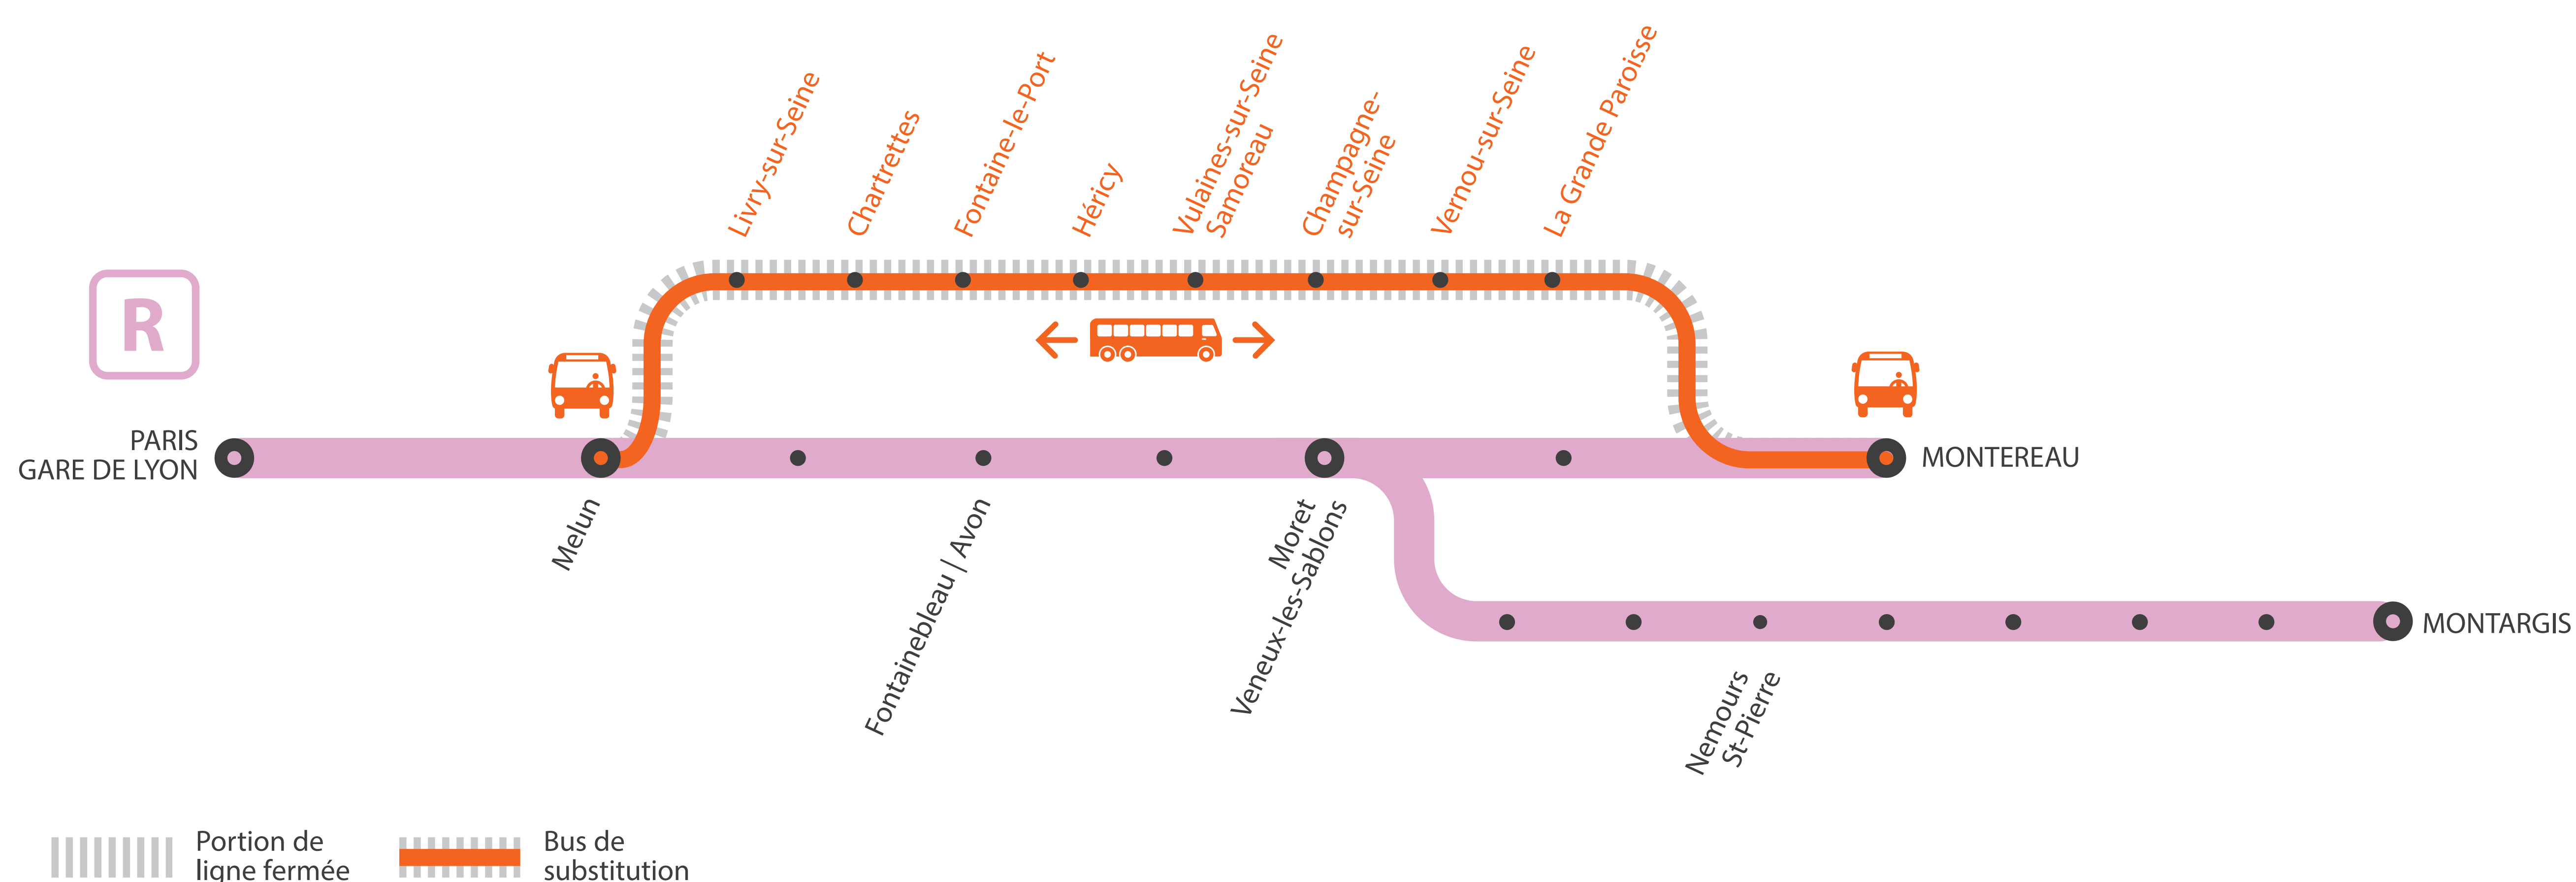

INFO TRAVAUX

WEEK
END

AUCUN TRAIN

ENTRE MELUN ET MONTEREAU VIA HÉRICY SAMEDI ET DIMANCHE

MARS

20

et 21

+ D'INFORMATION

appli
Île-de-France Mobilités

transilien.com

Assistant SNCF

maligneR.transilien.com

agents SNCF

BUS DE SUBSTITUTION / ALLONGEMENT DE TRAJET

Melun

Montereau
via Héricy

+35min