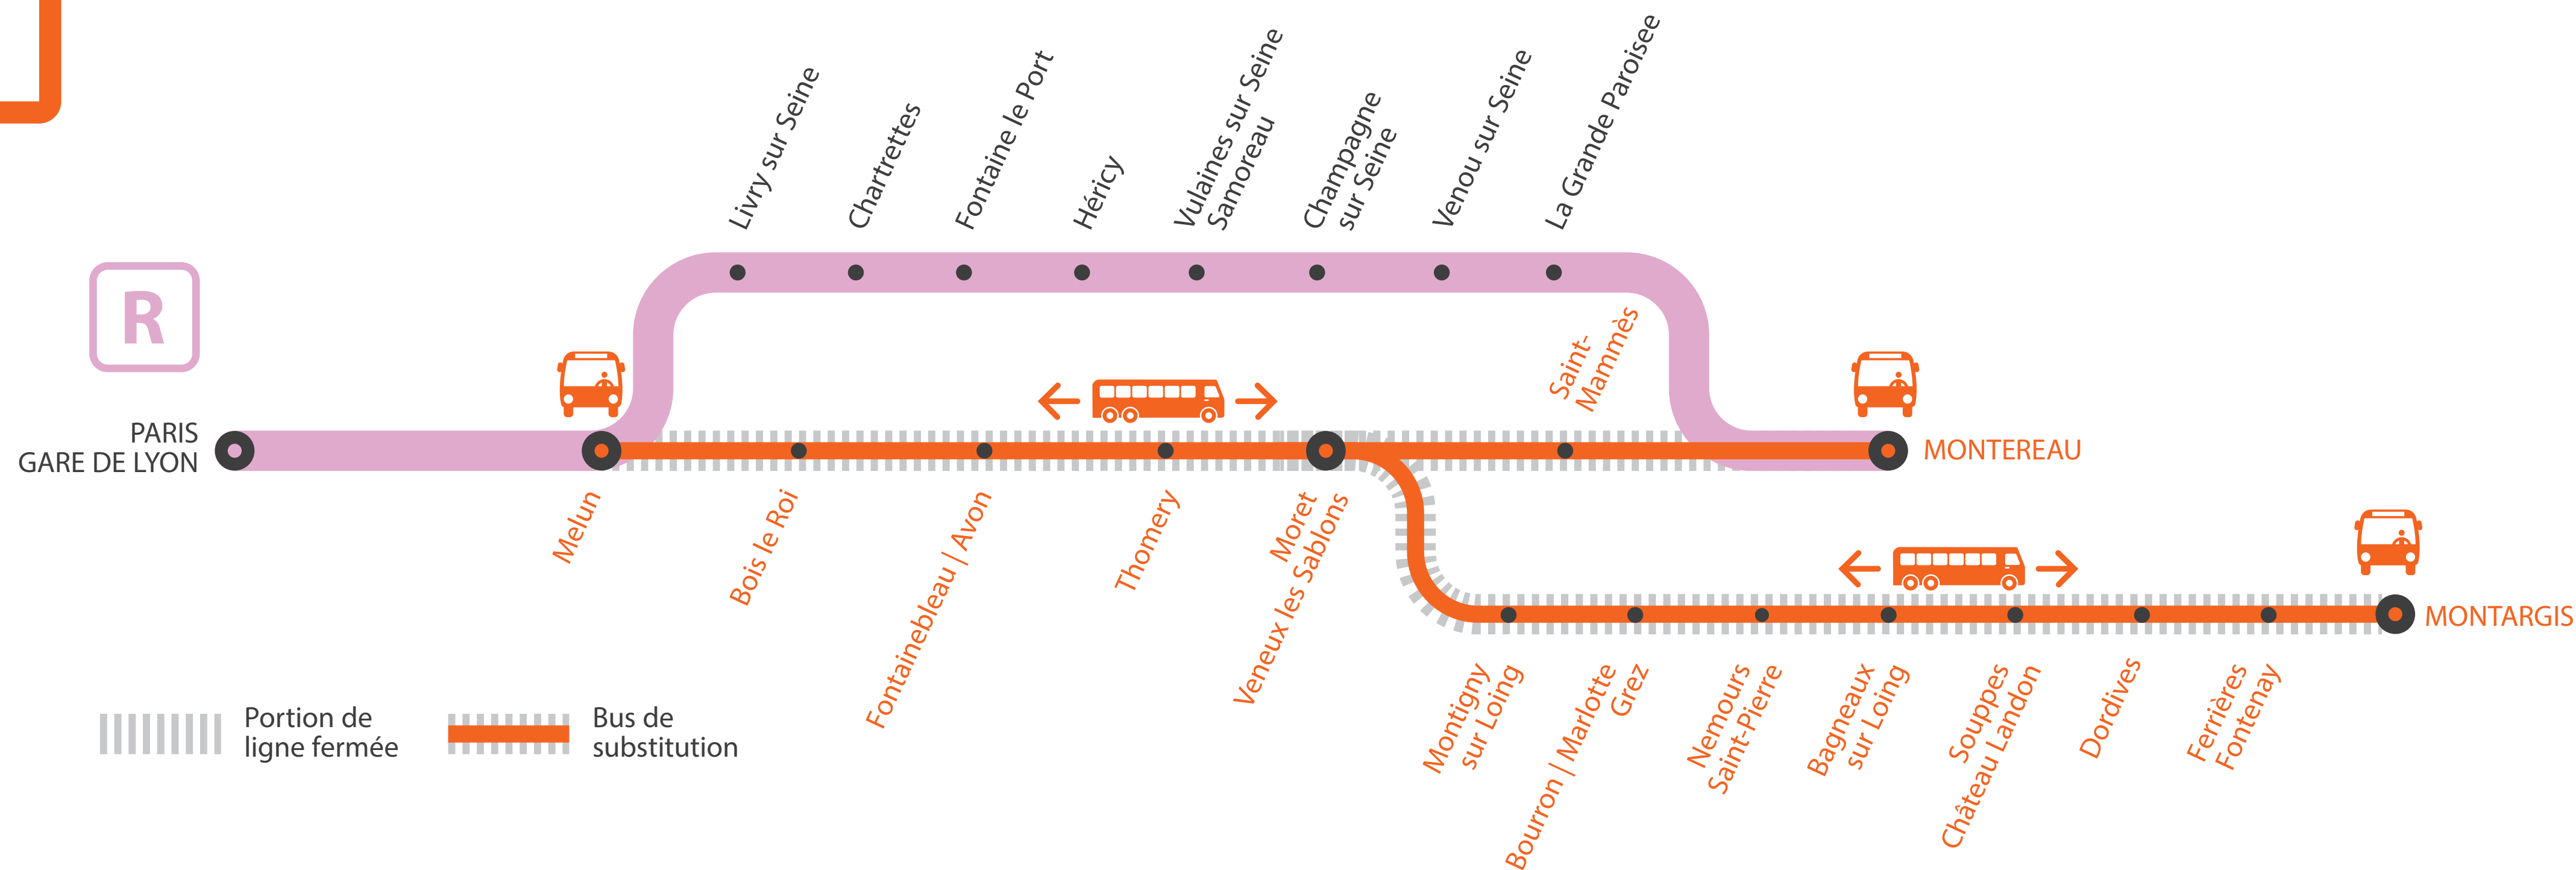

### • À PARTIR DE 23H30 ENTRE MELUN ET MONTEREAU *via MORET*

Bus au départ de Melun à destination de Montereau via Moret, en correspondance avec les trains partant de Paris Gare de Lyon de 23h46 et 00h43.

### BUS DE SUBSTITUTION / ALLONGEMENT DE TRAJET

Melun

Montargis  
Montereau  
via Moret

**+ 15MIN à + 1H25**

**+ 60 MIN**

**LIGNE R FERMÉE À PARTIR DE 23H00**

ENTRE PARIS ET MONTEREAU

**Du lundi 8 au vendredi 12 mars****Paris Lyon > Montereau via Moret**

	KUMO	KUMO	KUHE		KUHE	
	LU	MA à VE				
<b>PARIS-GARE-DE-LYON</b>	22:48	22:46	23:46		0:43	
<b>MELUN</b>	23:15	23:14	0:13	<b>0:25</b>	1:13	<b>1:25</b>
BOIS-LE-ROI	23:21	23:20		<b>0:38</b>		<b>1:38</b>
FONTAINEBLEAU FORÊT				<b> </b>		<b> </b>
FONTAINEBLEAU-AVON	23:27	23:26		<b>0:53</b>		<b>1:53</b>
THOMERY				<b>1:02</b>		<b>2:02</b>
MORET-VENEUX-LES-SABLONS	23:35	23:33		<b>1:14</b>		<b>2:14</b>
FONTAINE-LE-PORT						
HÉRICY						
VULAINES-SUR-SEINE						
CHAMPAGNE-SUR-SEINE			0:34		1:34	
VERNOU-SUR-SEINE						
LA GRANDE-PAROISSE						
ST-MAMMES	23:37	23:36		<b>1:29</b>		<b>2:29</b>
<b>MONTEREAU</b>	23:46	23:44	0:45	<b>1:46</b>	1:45	<b>2:46</b>

**Montereau via Moret > Paris Lyon**

	PUMA	ZUMA	
<b>MONTEREAU</b>	22:14	23:14	
ST-MAMMES	22:22	23:22	
LA GRANDE-PAROISSE			
VERNOU-SUR-SEINE			
CHAMPAGNE-SUR-SEINE			
VULAINES-SUR-SEINE			
HÉRICY			
FONTAINE-LE-PORT			
MORET-VENEUX-LES-SABLONS	22:25	23:25	
THOMERY			
FONTAINEBLEAU-AVON	22:32	23:32	
BOIS-LE-ROI	22:39	23:39	
<b>MELUN</b>	22:45	23:45	<b>23:55</b>
<b>PARIS-GARE-DE-LYON</b>	23:16	-	<b>0:45</b>