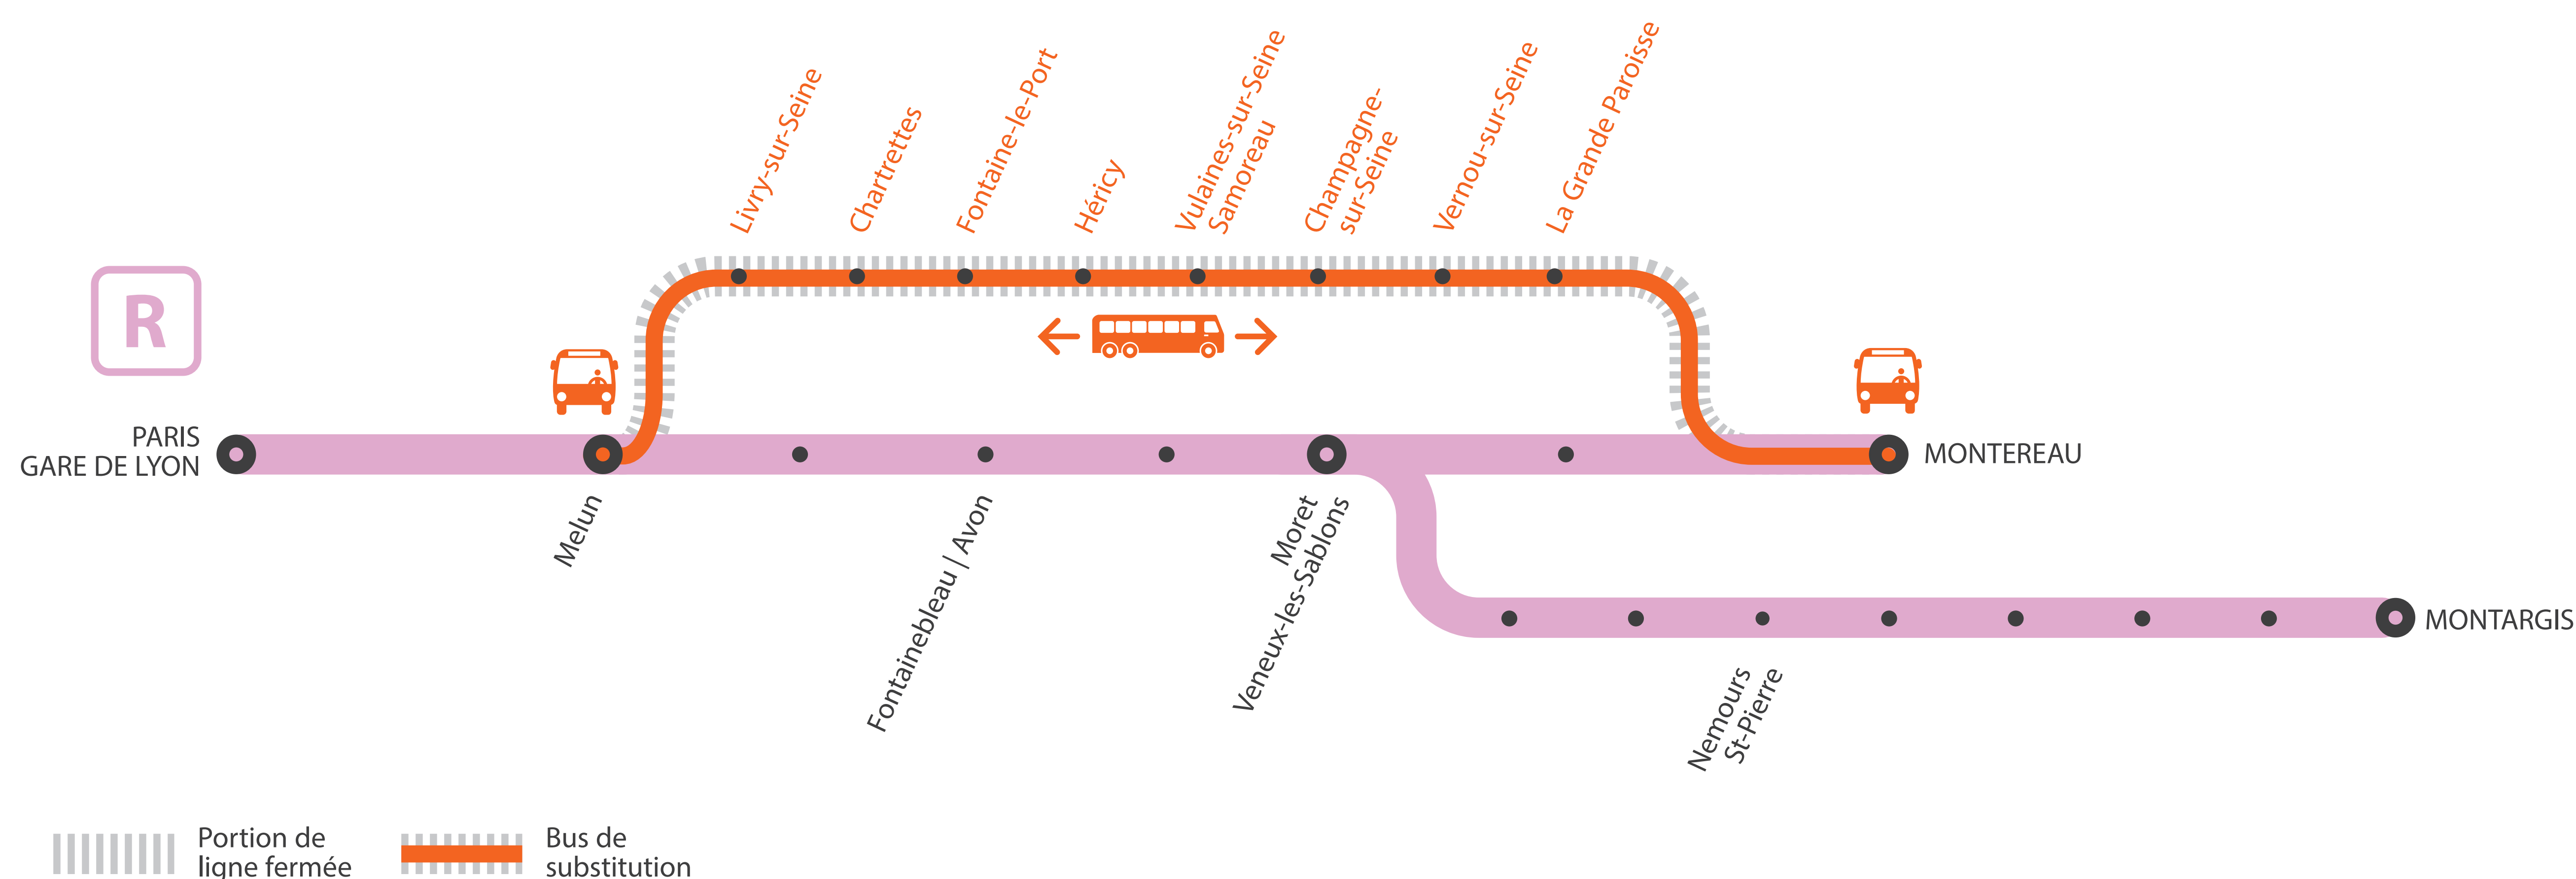

## AUCUN TRAIN DE 10H30 À 14H00 ENTRE MELUN ET MONTEREAU VIA HÉRICY LUNDI AU VENDREDI

**MARS**
**8  
au 12**
**+ D'INFORMATION**

 → appli  
Île-de-France Mobilités

→ transilien.com

→ maligneR.transilien.com

→ Assistant SNCF

→ agents SNCF

**BUS DE SUBSTITUTION / ALLONGEMENT DE TRAJET**

Melun

Montereau via Héricy

**+ 55MIN**
**PREMIERS ET DERNIERS TRAIN À CIRCULER NORMALEMENT**

GARES de départ par ordre alphabétique	DIRECTION	DERNIER TRAIN	PREMIER TRAIN
Champagne sur Seine	→ Montereau	10:12	15:11
	→ Melun	09:43	14:43
Chartrettes	→ Montereau	09:56	14:55
	→ Melun	09:59	14:59
Fontaine le Port	→ Montereau	10:00	14:59
	→ Melun	09:55	14:55
Héricy	→ Montereau	10:05	15:04
	→ Melun	09:50	14:50
La Grande Paroisse	→ Montereau	10:21	15:20
	→ Melun	9:34	14:34

GARES de départ par ordre alphabétique	DIRECTION	DERNIER TRAIN	PREMIER TRAIN
Livry sur Seine	→ Montereau	9:53	14:52
	→ Melun	10:02	15:02
Melun	→ Montereau	9:49	14:48
	→ Melun	09:30	14:30
Vernou sur Seine	→ Montereau	10:17	15:16
	→ Melun	9:38	14:38
Vulaine sur Seine Samoreau	→ Montereau	10:07	15:06
	→ Melun	9:47	14:47