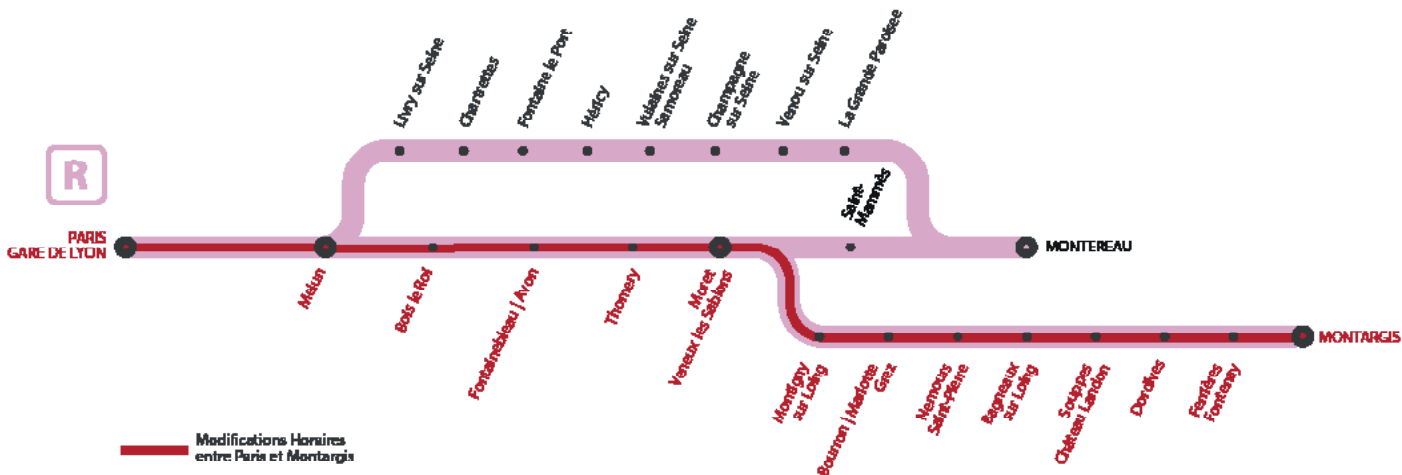

MODIFICATIONS HORAIRES DU TRAIN GAMO DE 10H16 LES JEUDIS 18 ET 25 FÉVRIER

FÉVRIER

18
et 25

+ D'INFORMATION

➤ appli
Île-de-France Mobilités

➤ [transilien.com](https://www.transilien.com)

➤ Assistant SNCF

➤ maligneD.transilien.com

➤ agents SNCF

MODIFICATIONS HORAIRES

ENTRE PARIS LYON ET MONTARGIS

LES JEUDIS 18 ET 25 FÉVRIER

Paris Lyon > Montargis

	GOMO
PARIS LYON GL	10:38
MELUN	11:02
BOIS LE ROI	11:08
FONTAINEBLEAU AVON	11:15
THOMERY	11:20
MORET VENEUX LES SABLONS	11:24
MONTIGNY SUR LOING	11:31
BOURRON MARLOTTE GREZ	11:35
NEMOURS ST PIERRE	11:42
BAGNEAUX SUR LOING	11:47
SOUPES CHÂTEAU LANDON	11:54
DORDIVES	11:59
FERRIERES FONTENAY	12:04
MONTARGIS	12:13