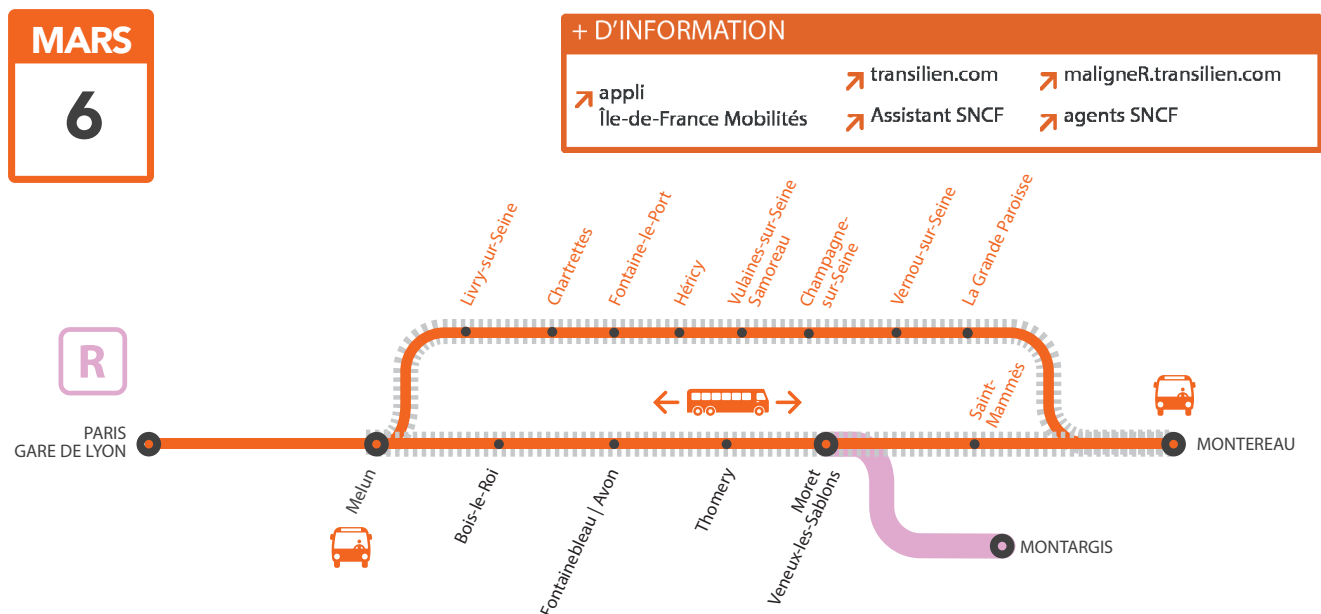

## AUCUN TRAIN

ENTRE MELUN ET MONTEREAU VIA HÉRICY

**SAMEDI TOUTE LA JOURNÉE**

GARES NON DESSERVIES

**À PARTIR DE 16H00 ET JUSQU'AU DIMANCHE 6H00**

ENTRE MORET ET MONTEREAU\*\*

CIRCULATION NORMALE ENTRE PARIS ET MONTARGIS JUSQU'À 0H15.

\* DES BUS SONT MIS EN PLACE ENTRE MORET ET MONTEREAU DE 15H15 À 23H15

\* VOS TRAINS ONT POUR ORIGINE ET TERMINUS VILLENEUVE ST GEORGES À PARTIR DE 0H15

### BUS DE SUBSTITUTION / ALLONGEMENT DE TRAJET

Melun ↔ Montereau **+35min**  
via Héricy

### BUS DE SUBSTITUTION / ALLONGEMENT DE TRAJET

Melun ↔ Montereau **+35min**  
via Moret