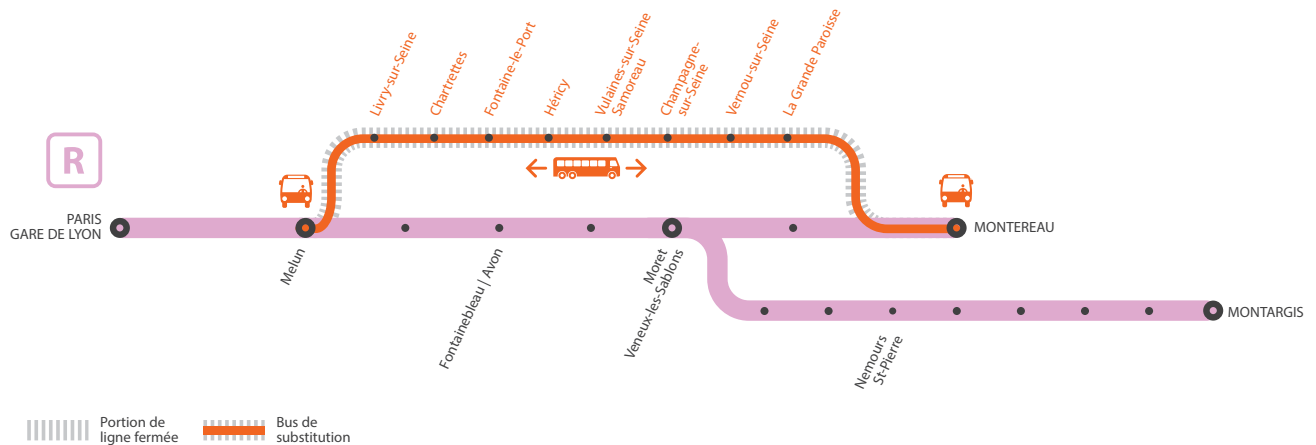

INFO TRAVAUX

AUCUN TRAIN DE 10H30 À 14H00 ENTRE MELUN ET MONTEREAU VIA HÉRICY LUNDI AU VENDREDI

FÉVRIER

22
au 26

+ D'INFORMATION

➤ appli
Île-de-France Mobilités

➤ [transilien.com](https://www.transilien.com)

➤ Assistant SNCF

➤ [maligneR.transilien.com](https://www.maligneR.transilien.com)

➤ agents SNCF

BUS DE SUBSTITUTION / ALLONGEMENT DE TRAJET

Melun

Montereau via Héricy

+ 55MIN

PREMIERS ET DERNIERS TRAIN À CIRCULER NORMALEMENT

GARES de départ par ordre alphabétique	DIRECTION	DER- NIER TRAIN	PRE- MIER TRAIN
Champagne sur Seine	→ Montereau	10:12	15:11
	→ Melun	09:43	14:43
Chartrettes	→ Montereau	09:56	14:55
	→ Melun	09:59	14:59
Fontaine le Port	→ Montereau	10:00	14:59
	→ Melun	09:55	14:55
Héricy	→ Montereau	10:05	15:04
	→ Melun	09:50	14:50
La Grande Paroisse	→ Montereau	10:21	15:20
	→ Melun	9:34	14:34

GARES de départ par ordre alphabétique	DIRECTION	DER- NIER TRAIN	PRE- MIER TRAIN
Livry sur Seine	→ Montereau	9:53	14:52
	→ Melun	10:02	15:02
Melun	→ Montereau	9:49	14:48
	→ Melun	09:30	14:30
Vernou sur Seine	→ Montereau	10:17	15:16
	→ Melun	9:38	14:38
Vaulaine sur Seine Samoreau	→ Montereau	10:07	15:06
	→ Melun	9:47	14:47