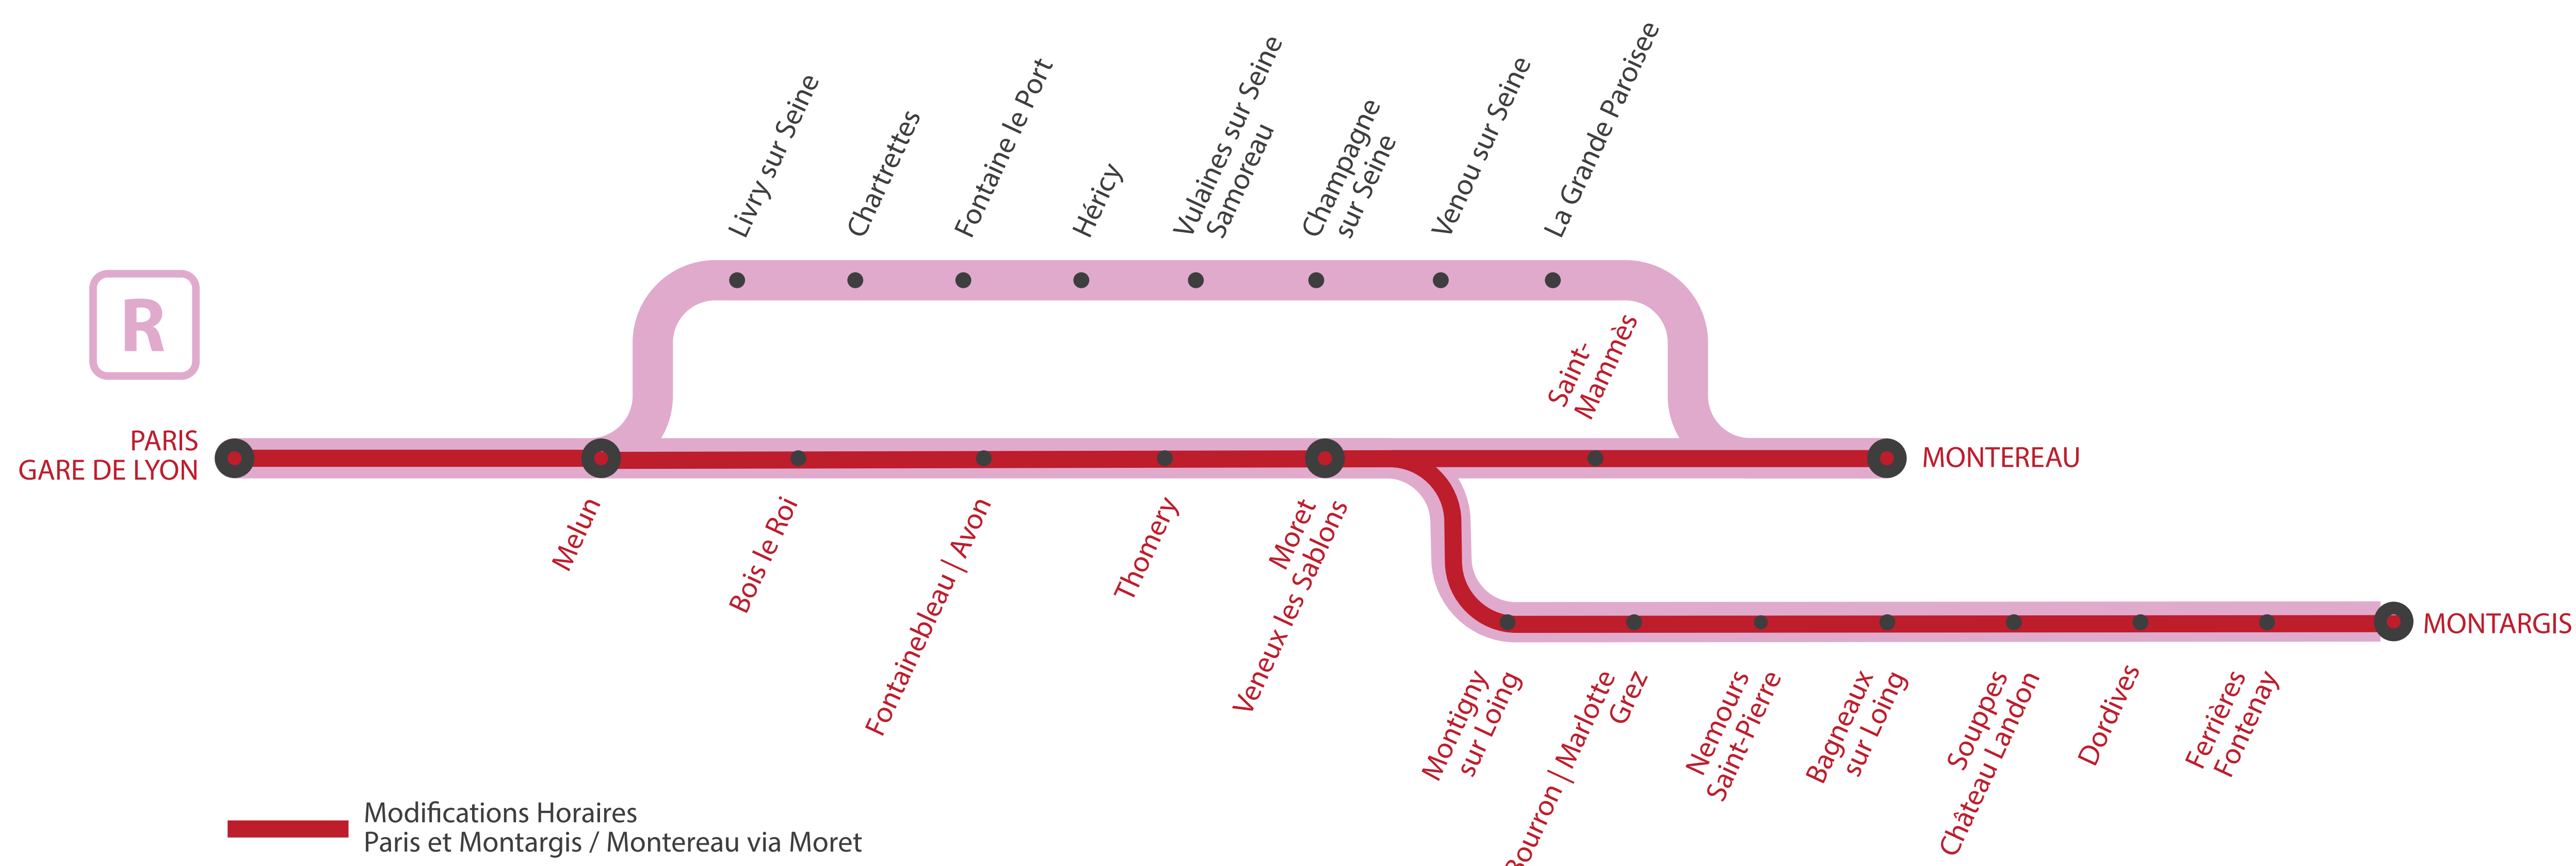

INFO TRAVAUX

MODIFICATION HORAIRES

ENTRE PARIS LYON ET MONTARGIS

ENTRE PARIS LYON ET MONTEREAU via MORET

SAMEDI ET DIMANCHE

FÉVRIER

13
et 14

+ D'INFORMATION

➤ appli
Île-de-France Mobilités

➤ transilien.com

➤ Assistant SNCF

➤ maligneR.transilien.com

➤ agents SNCF

MODIFICATIONS HORAIRES

ENTRE PARIS ET MONTARGIS / MONTEREAU via MORET

SAMEDI 13 FÉVRIER

MODIFICATIONS HORAIRES

ENTRE PARIS ET MONTARGIS

Suppression de l'arrêt Fontainebleau Forêt

Samedi 13 et dimanche 14 février

	KUMO	GAMO	KAMO	KAMO
PARIS-GARE-DE-LYON	8:16	9:16	10:16	11:16
MELUN	8:43	9:43	10:43	11:43
BOIS-LE-ROI	8:49	9:49	10:49	11:49
FONTAINEBLEAU FORÊT				
FONTAINEBLEAU-AVON	8:59	9:59	10:59	11:59
THOMERY	9:03	10:03	11:03	12:03
MORET-VENEUX-LES-SABLONS	9:07	10:07	11:07	12:07
MONTIGNY-SUR-LOING	9:13	10:13	11:13	12:13
BOURRON-MARLOTTE-GREZ	9:17	10:17	11:17	12:17
NEMOURS-ST-PIERRE	9:24	10:24	11:24	12:24
BAGNEAUX-SUR-LOING	9:28	10:28	11:28	12:28
SOUPES-CHÂTEAU-LONDON	9:35	10:35	11:35	12:35
DORDIVES	9:40	10:40	11:40	12:40
FERRIÈRES-FONTENAY	9:46	10:46	11:46	12:46
MONTARGIS	9:55	10:55	11:55	12:55