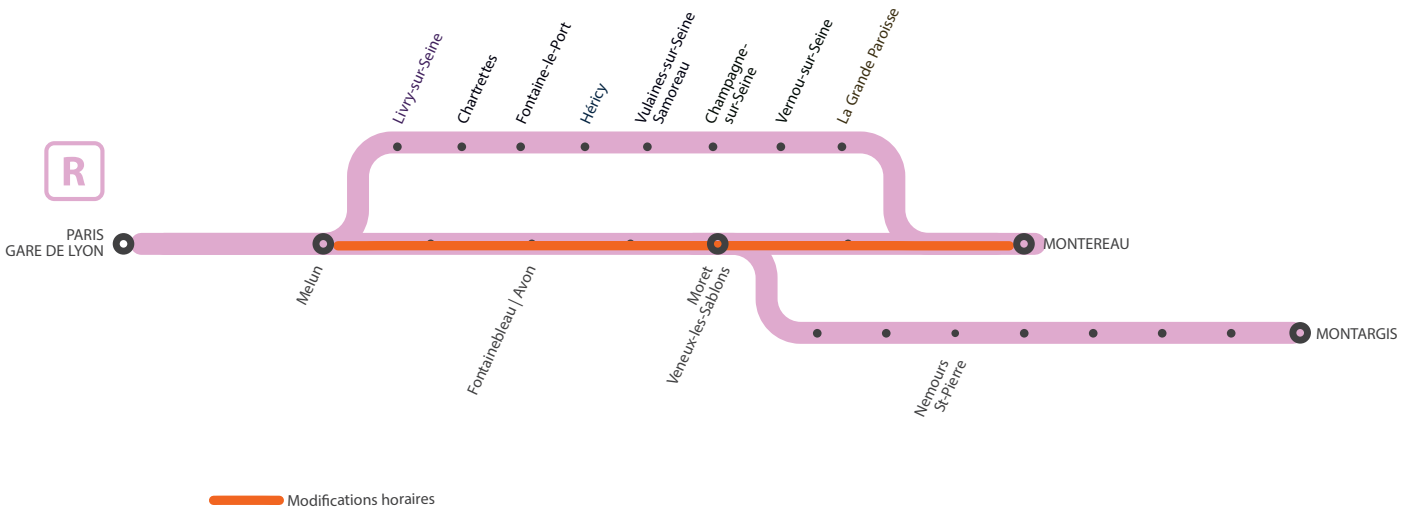

INFO TRAVAUX

0 0 0
WEEK
END

MODIFICATIONS HORAIRES DU TRAIN KAMO DE 0H46 LE DIMANCHE 21 FÉVRIER

FÉVRIER

21

+ D'INFORMATION

➤ appli Île-de-France Mobilités

➤ [transilien.com](https://www.transilien.com)

➤ maligneD.transilien.com

➤ Assistant SNCF

➤ agents SNCF