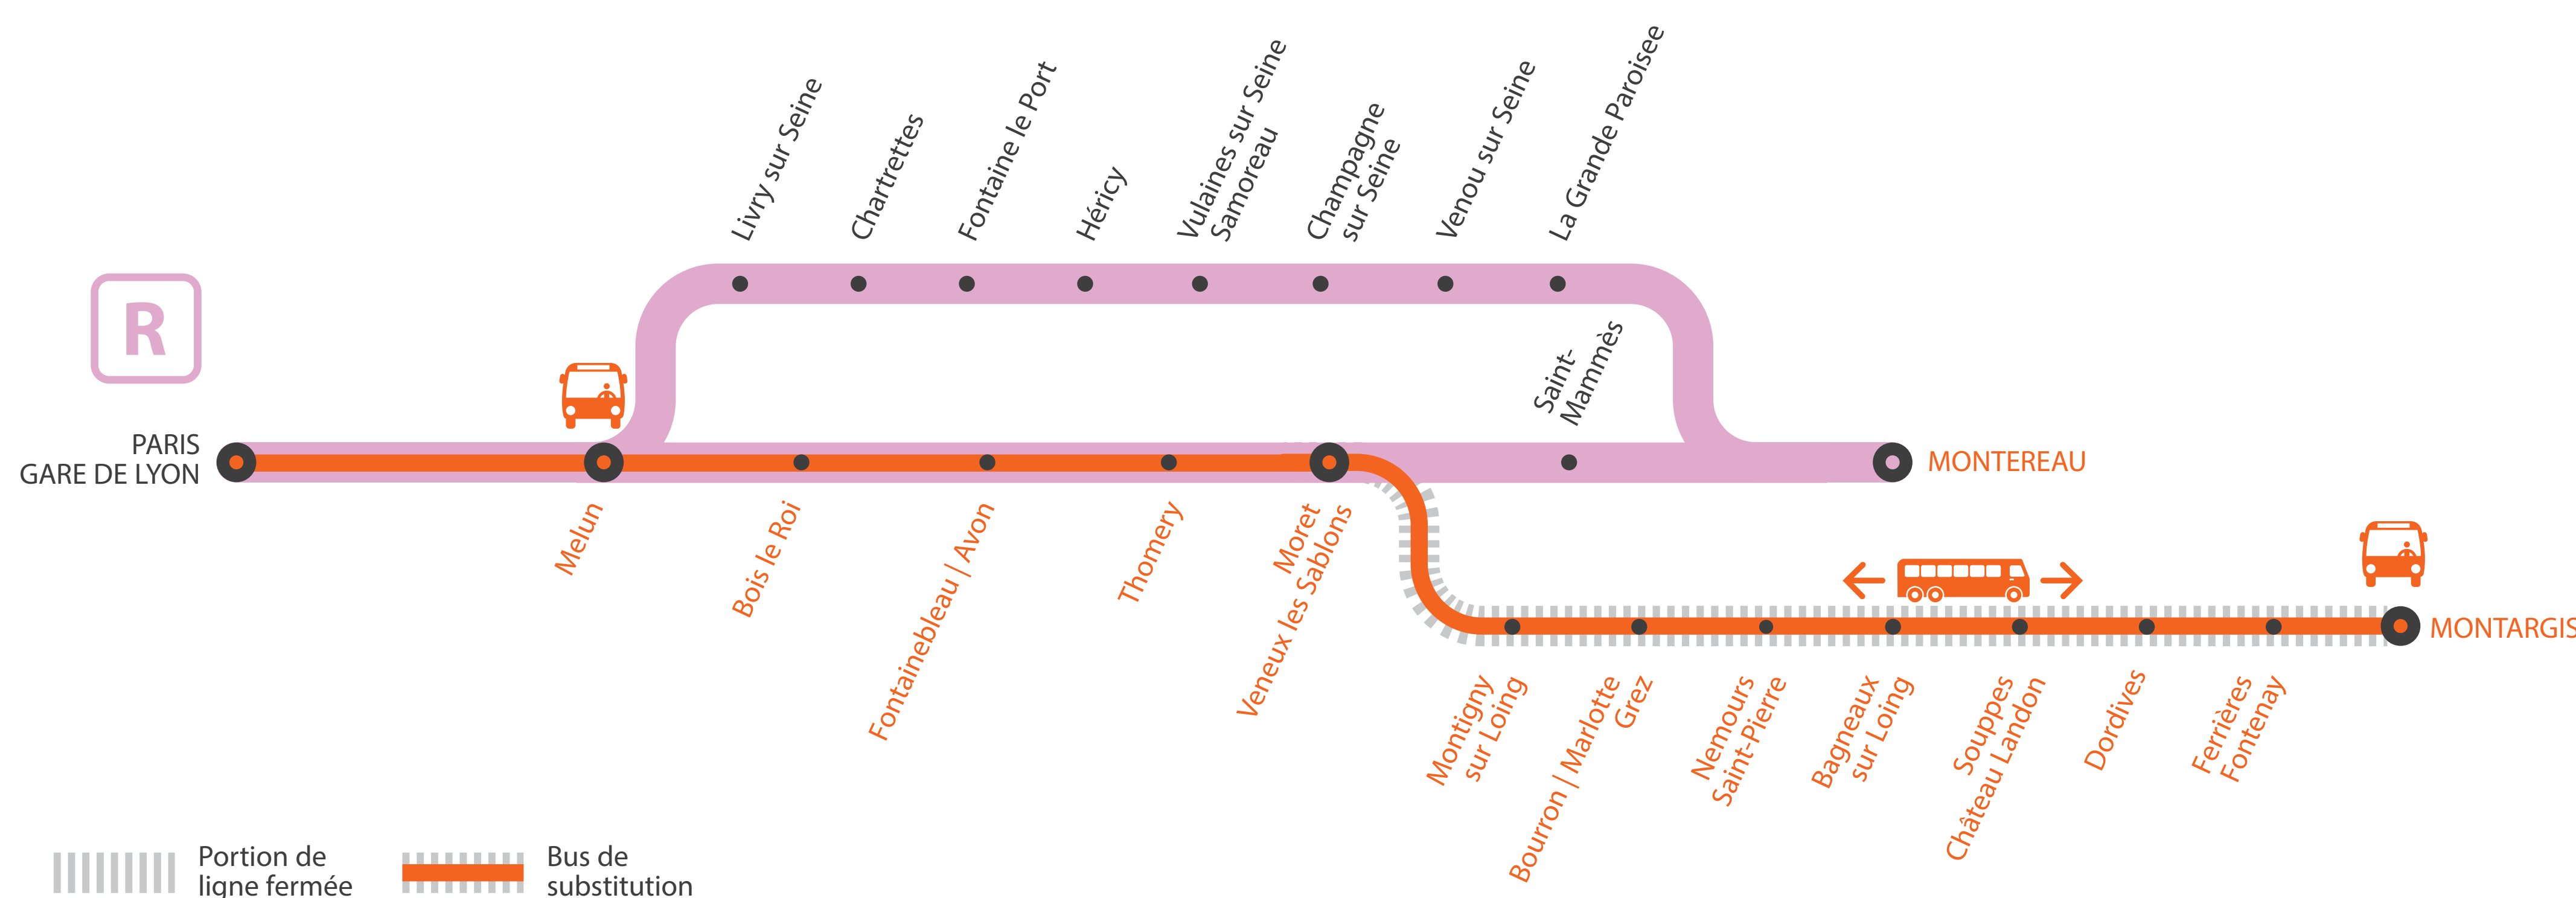

INFO TRAVAUX

LIGNE R FERMÉE

• À PARTIR DE 23H00 ENTRE MELUN ET MONTARGIS

Bus au départ de Melun à destination de Montargis, en correspondance avec les trains partant de Paris Gare de Lyon à 22h46 et 23h46.

• À PARTIR DE 23H30 ENTRE MELUN ET MONTEREAU *via MORET*

Bus au départ de Melun à destination de Montereau via Moret, en correspondance avec les trains partant de Paris Gare de Lyon de 23h46 et 00h43.

MARS

**1er
au 5**

+ D'INFORMATION

appli
Île-de-France Mobilités

transilien.com

maligneR.transilien.com

Assistant SNCF

agents SNCF

BUS DE SUBSTITUTION / ALLONGEMENT DE TRAJET

Melun

Montargis
Montereau
via Moret

+ 15MIN à + 1H25

+ 60 MIN

HORAIRES PREMIERS ET DERNIERS TRAINS

MA GARE DE DÉPART	DIRECTION	DERNIER TRAIN*	PREMIER TRAIN*
PARIS GARE DE LYON	MONTEREAU	0:43	7:46
	MONTARGIS	22:16	6:16
MELUN	PARIS GARE DE LYON	23:15	6:01
	MONTEREAU	1:12	6:48
	MONTARGIS	22:43	6:43
BOIS LE ROI	PARIS GARE DE LYON	23:09	5:55
	MONTEREAU	23:19	8:19
	MONTARGIS	22:49	6:49
FONTAINEBLEAU-AVON	PARIS GARE DE LYON	23:02	5:48
	MONTEREAU	23:26	8:26
	MONTARGIS	22:56	6:56
THOMERY	PARIS GARE DE LYON	22:57	5:43
	MONTEREAU	|	|
	MONTARGIS	23:00	7:00
MORET-VENEUX-LES-SABLONS	PARIS GARE DE LYON	22:53	5:39
	MONTEREAU	23:33	8:33
	MONTARGIS	23:05	7:05

MA GARE DE DÉPART	DIRECTION	DERNIER TRAIN*	PREMIER TRAIN*
ST MAMMES	MONTEREAU	23:36	8:36
	PARIS GARE DE LYON	22:21	5:52
MONTIGNY-SUR-LOING	PARIS GARE DE LYON	22:45	5:31
	MONTARGIS	23:12	7:12
BOURRON-MARLOTTE-GREZ	PARIS GARE DE LYON	22:41	5:27
	MONTARGIS	23:16	7:16
NEMOURS-ST-PIERRE	PARIS GARE DE LYON	22:34	5:20
	MONTARGIS	23:23	7:23
BAGNEAUX-SUR-LOING	PARIS GARE DE LYON	22:29	5:15
	MONTARGIS	23:28	7:28
SOUPPES-CHÂTEAU-LANDON	PARIS GARE DE LYON	22:22	5:08
	MONTARGIS	23:35	7:35
DORDIVES	PARIS GARE DE LYON	22:17	5:03
	MONTARGIS	23:40	7:40
FERRIÈRES-FONTENAY	PARIS GARE DE LYON	22:12	4:57
	MONTARGIS	23:46	7:46
MONTARGIS	PARIS GARE DE LYON	22:02	4:48
MONTEREAU	PARIS GARE DE LYON	22:14	5:44

* Les horaires peuvent être modifiés et changent le samedi