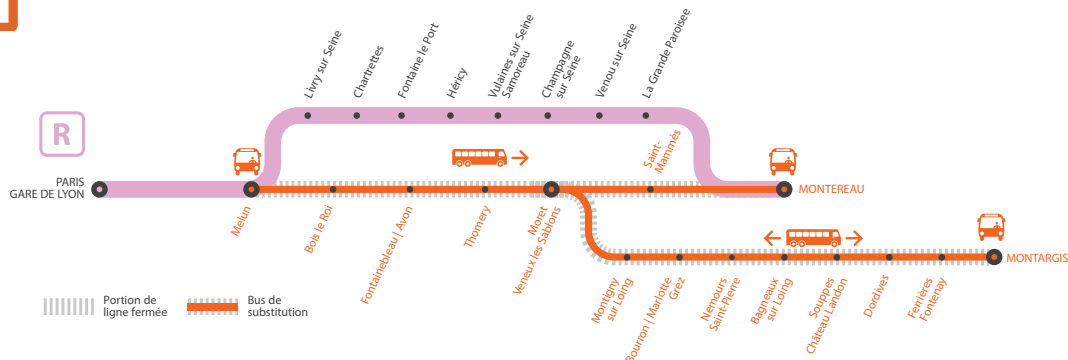

INFO TRAVAUX

LIGNE R FERMÉE

• À PARTIR DE 23H00 ENTRE MELUN ET MONTARGIS

Bus au départ de Melun à destination de Montargis, en correspondance avec les trains partant de Paris Gare de Lyon à 22h45 et 23h46.

• À PARTIR DE 23H30 ENTRE MELUN ET MONTEREAU *via MORET*

Bus au départ de Melun à destination de Montereau via Moret, en correspondance avec les trains partant de Paris Gare de Lyon de 23h46 et 00h44.

LUNDI AU VENDREDI

FÉVRIER

22
au 26

+ D'INFORMATION

↑ appli
Île-de-France Mobilités

↑ transilien.com

↑ Assistant SNCF

↑ maligneR.transilien.com

↑ agents SNCF

BUS DE SUBSTITUTION / ALLONGEMENT DE TRAJET

Melun

Montargis
Montereau
via Moret

+ 15MIN à + 1H25

+ 60 MIN

Des modifications horaires
sont à prévoir en semaine

HORAIRES PREMIERS ET DERNIERS TRAINS

MA GARE DE DÉPART	DIRECTION	DERNIER TRAIN*	PREMIER TRAIN*
PARIS GARE DE LYON	MONTEREAU	0:44	7:46
	MONTARGIS	22:16	6:16
MELUN	PARIS GARE DE LYON	23:15	6:01
	MONTEREAU	1:11	6:48
	MONTARGIS	22:43	6:43
	PARIS GARE DE LYON	23:09	5:55
BOIS LE ROI	MONTEREAU	23:19	8:19
	MONTARGIS	22:49	6:49
FONTAINEBLEAU-AVON	PARIS GARE DE LYON	23:02	5:48
	MONTEREAU	23:26	8:26
	MONTARGIS	22:56	6:56
THOMERY	PARIS GARE DE LYON	22:57	5:43
	MONTARGIS	23:00	7:00
MORET-VEUX-LES-SABLONS	PARIS GARE DE LYON	22:53	5:39
	MONTARGIS	23:33	8:33
	MONTARGIS	23:05	7:05

MA GARE DE DÉPART	DIRECTION	DERNIER TRAIN*	PREMIER TRAIN*
ST MAMMES	MONTEREAU	23:36	8:36
	PARIS GARE DE LYON	22:21	5:52
MONTIGNY-SUR-LOING	PARIS GARE DE LYON	22:45	5:31
	MONTARGIS	23:12	7:12
BOURRON-MARLOTTE-GREZ	PARIS GARE DE LYON	22:41	5:27
	MONTARGIS	23:16	7:16
NEMOURS-ST-PIERRE	PARIS GARE DE LYON	22:34	5:20
	MONTARGIS	23:23	7:23
BAGNEAUX-SUR-LOING	PARIS GARE DE LYON	22:29	5:15
	MONTARGIS	23:28	7:28
SOUPES-CHÂTEAU-LONDON	PARIS GARE DE LYON	22:22	5:08
	MONTARGIS	23:35	7:35
DORDIVES	PARIS GARE DE LYON	22:17	5:03
	MONTARGIS	23:40	7:40
FERRIÈRES-FONTENAY	PARIS GARE DE LYON	22:12	4:57
	MONTARGIS	23:46	7:46
MONTARGIS	PARIS GARE DE LYON	22:02	4:48
MONTEREAU	PARIS GARE DE LYON	22:14	5:44