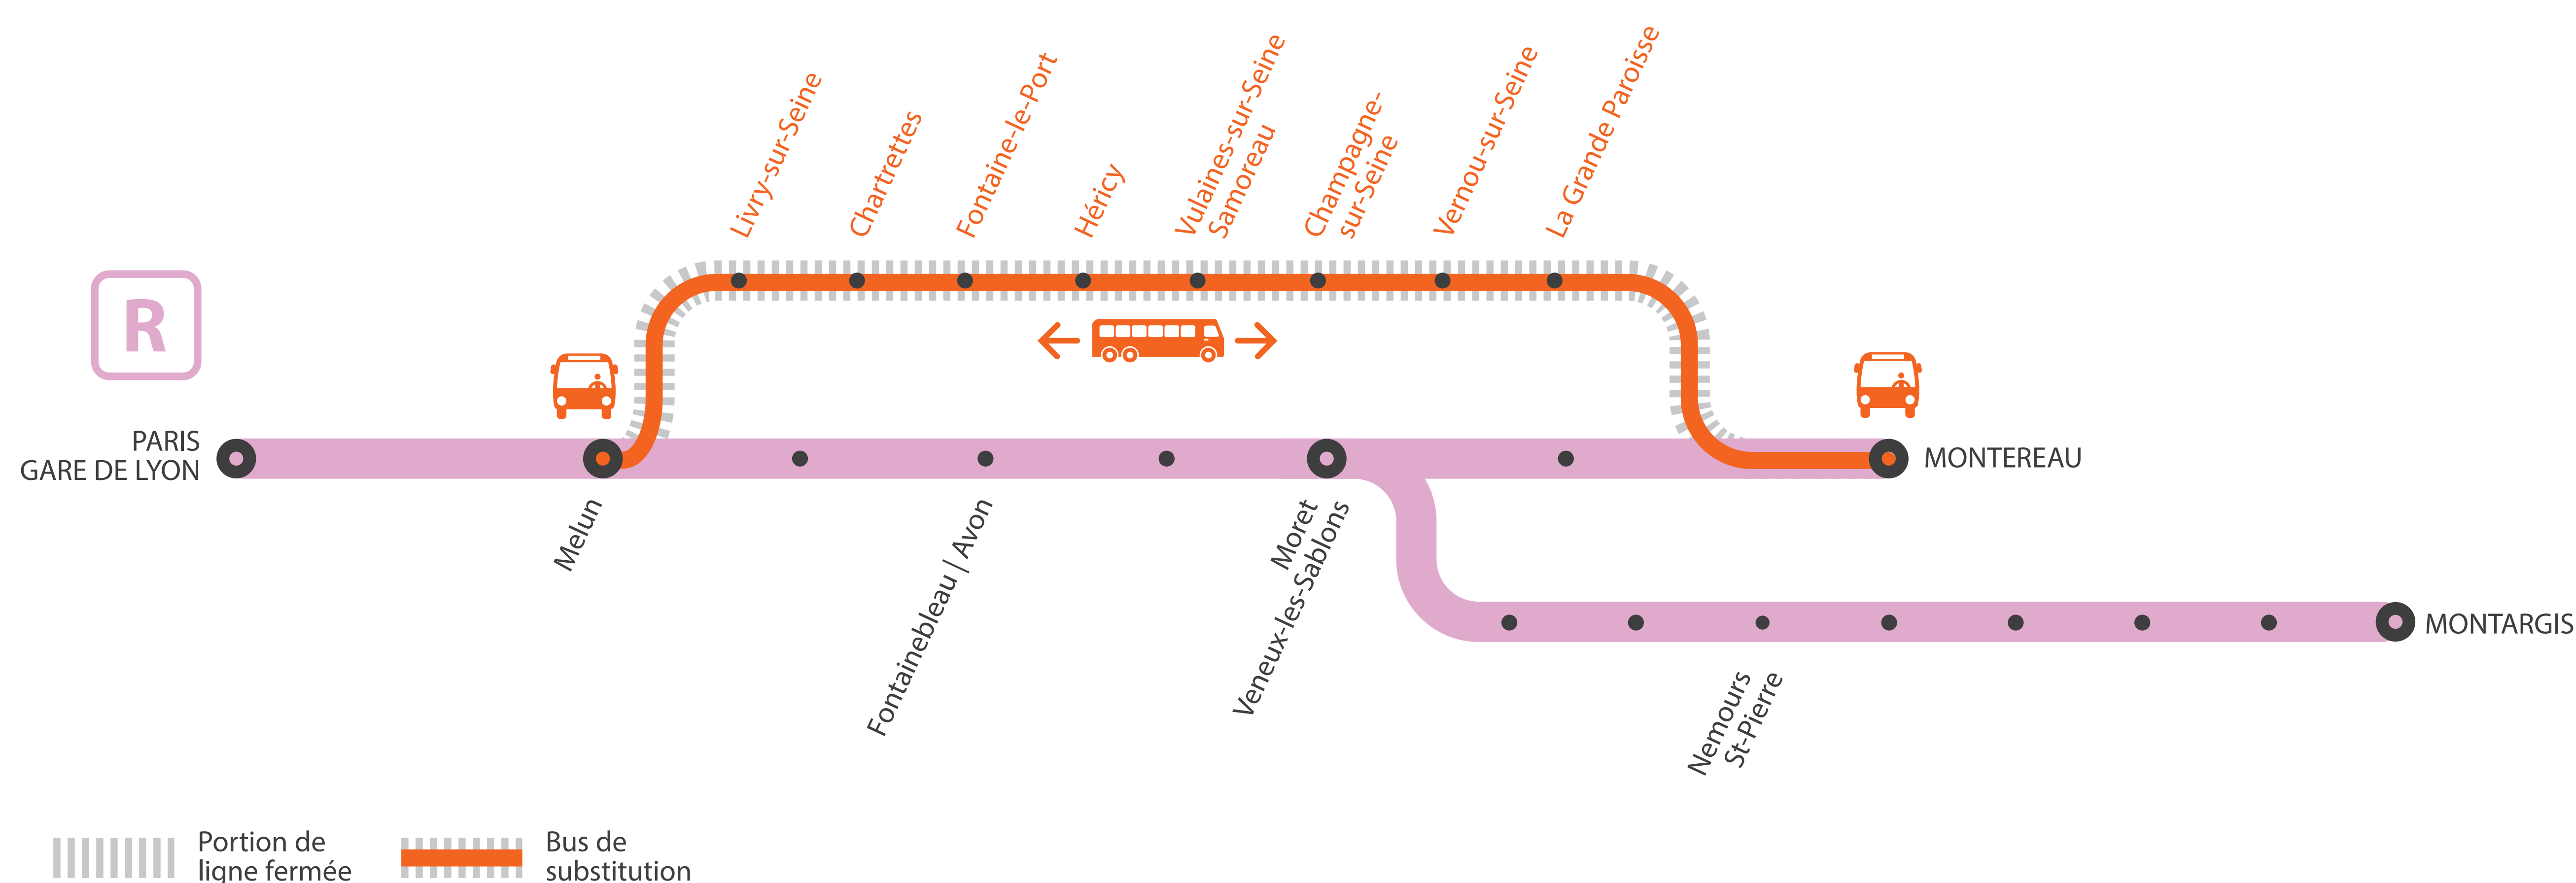

INFO TRAVAUX

AUCUN TRAIN DE 10H30 À 14H00 ENTRE MELUN ET MONTEREAU VIA HÉRICY LUNDI AU VENDREDI

MARS

**1^{er}
au 5**

+ D'INFORMATION

➔ appli
Île-de-France Mobilités

➔ transilien.com

➔ Assistant SNCF

➔ maligneR.transilien.com

➔ agents SNCF

Portion de ligne fermée

Bus de substitution

BUS DE SUBSTITUTION / ALLONGEMENT DE TRAJET

Melun

Montereau via Héricy

+ 55MIN

PREMIERS ET DERNIERS TRAIN À CIRCULER NORMALEMENT

GARES de départ par ordre alphabétique	DIRECTION	DERNIER TRAIN	PREMIER TRAIN
Champagne sur Seine	→ Montereau	10:12	15:11
	→ Melun	09:43	14:43
Chartrettes	→ Montereau	09:56	14:55
	→ Melun	09:59	14:59
Fontaine le Port	→ Montereau	10:00	14:59
	→ Melun	09:55	14:55
Héricy	→ Montereau	10:05	15:04
	→ Melun	09:50	14:50
La Grande Paroisse	→ Montereau	10:21	15:20
	→ Melun	9:34	14:34

GARES de départ par ordre alphabétique	DIRECTION	DERNIER TRAIN	PREMIER TRAIN
Livry sur Seine	→ Montereau	9:53	14:52
	→ Melun	10:02	15:02
Melun	→ Montereau	9:49	14:48
	→ Melun	09:30	14:30
Vernou sur Seine	→ Montereau	10:17	15:16
	→ Melun	9:38	14:38
Vulaine sur Seine Samoreau	→ Montereau	10:07	15:06
	→ Melun	9:47	14:47